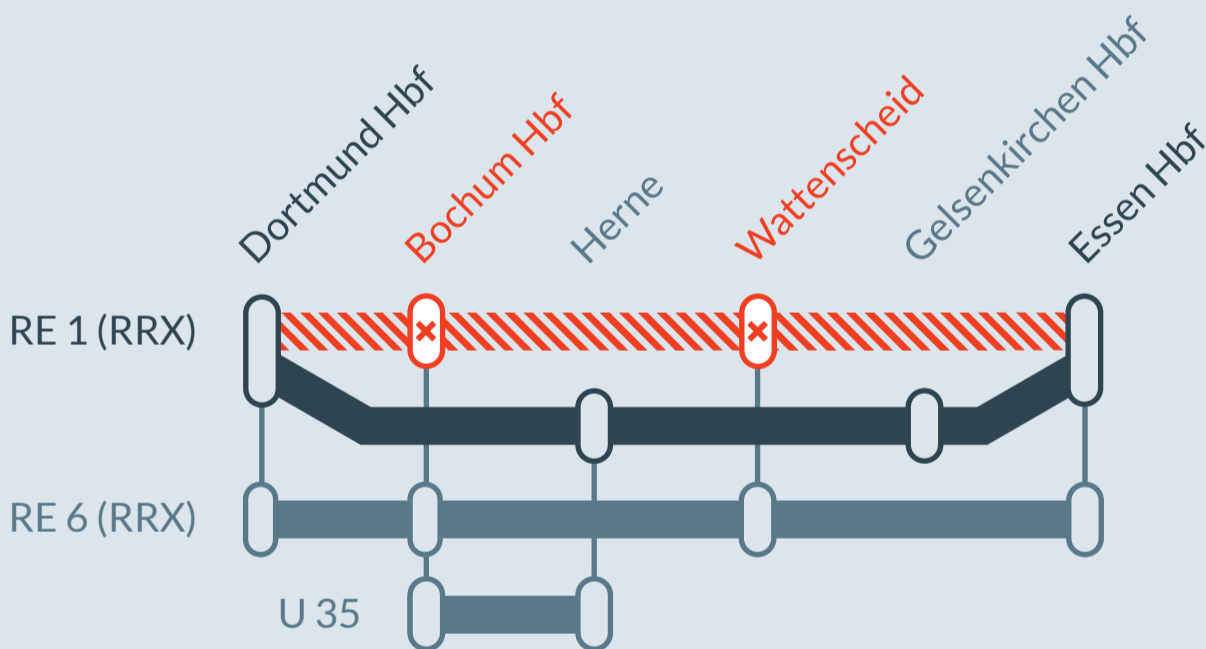

Baustellenbedingte Einschränkung:

RE 1 (RRX)

Hamm (Westf) Hbf → Aachen Hbf

von
Di, 28.05.2024
23:45 Uhr

bis
Mi, 29.05.2024
01:30 Uhr

Umleitung zwischen:
Dortmund Hbf und **Essen Hbf**

Haltausfälle in:
Bochum Hbf und **Wattenscheid**

- Ausfall auf der Linie
- Umleitung auf der Linie
- Alternative Verbindungen

Finden Sie Ihren **Ersatzverkehr** und Ihre **Reisealternativen:**

Ersatz Replacement

☎ 0221 13 999 444
📱 www.zuginfo.nrw

zuginfo.nrw ist ein Serviceangebot für Kunden im Regionalverkehr in Nordrhein-Westfalen.