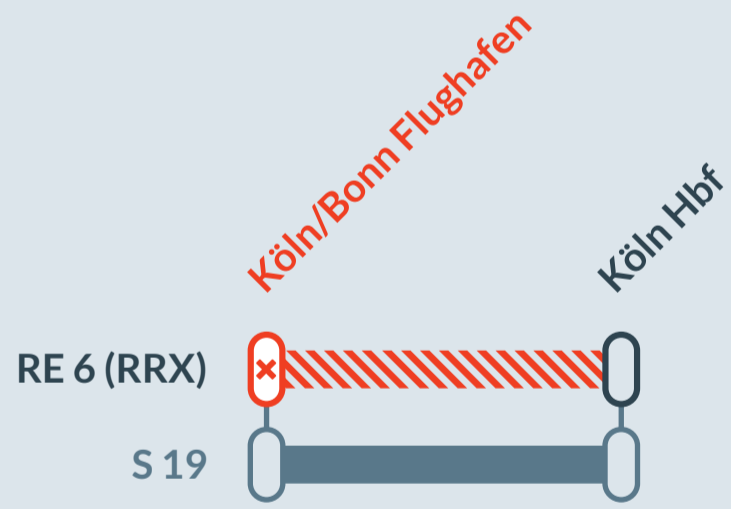

Baustellenbedingte Einschränkung:

RE 6 (RRX)

Köln/Bonn Flughafen ↔ Minden (Westf)

von **Mo, 03.06.2024** bis **Mi, 12.06.2024**

jeweils in den Nächten 03./04.06. bis 11./12.06. zwischen **22:45 Uhr und 05:00 Uhr** (nicht in der Nacht 06./07.06.)

Instandhaltungsarbeiten zwischen:
Köln/Bonn Flughafen und **Köln Messe/Deutz**

Teilausfall zwischen:
Köln/Bonn Flughafen und **Köln Hbf**

- betroffene Linie
- Ausfall auf der Linie
- Alternative Verbindungen