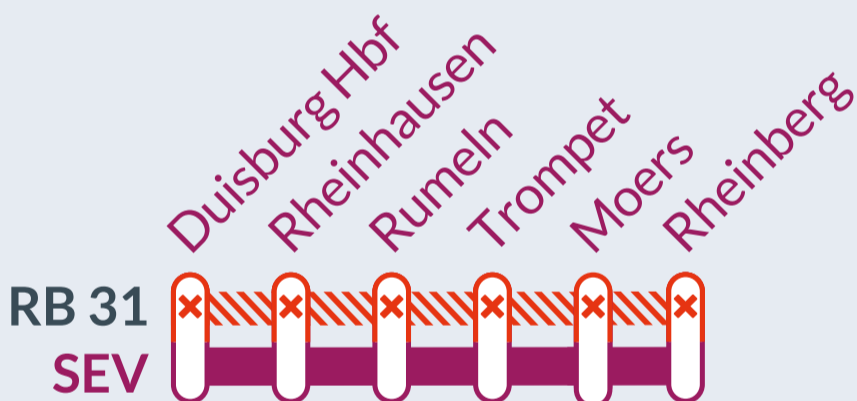

Baustellenbedingte Einschränkung:

RB 31

Duisburg Hbf ↔ Xanten

von
Di 21.05.2024
00:10 Uhr

bis
Do, 08.08.2024
20:59 Uhr

Haltausfälle in den **Abend- und Nachtstunden** zwischen:

Duisburg Hbf - Rheinberg (nicht an allen Tagen)

Ausfall auf der Linie

Ersatzverkehr mit Bussen (SEV)

Ersatz
Replacement

Finden Sie Ihren
Ersatzverkehr
und Ihre **Reise-**
alternativen: