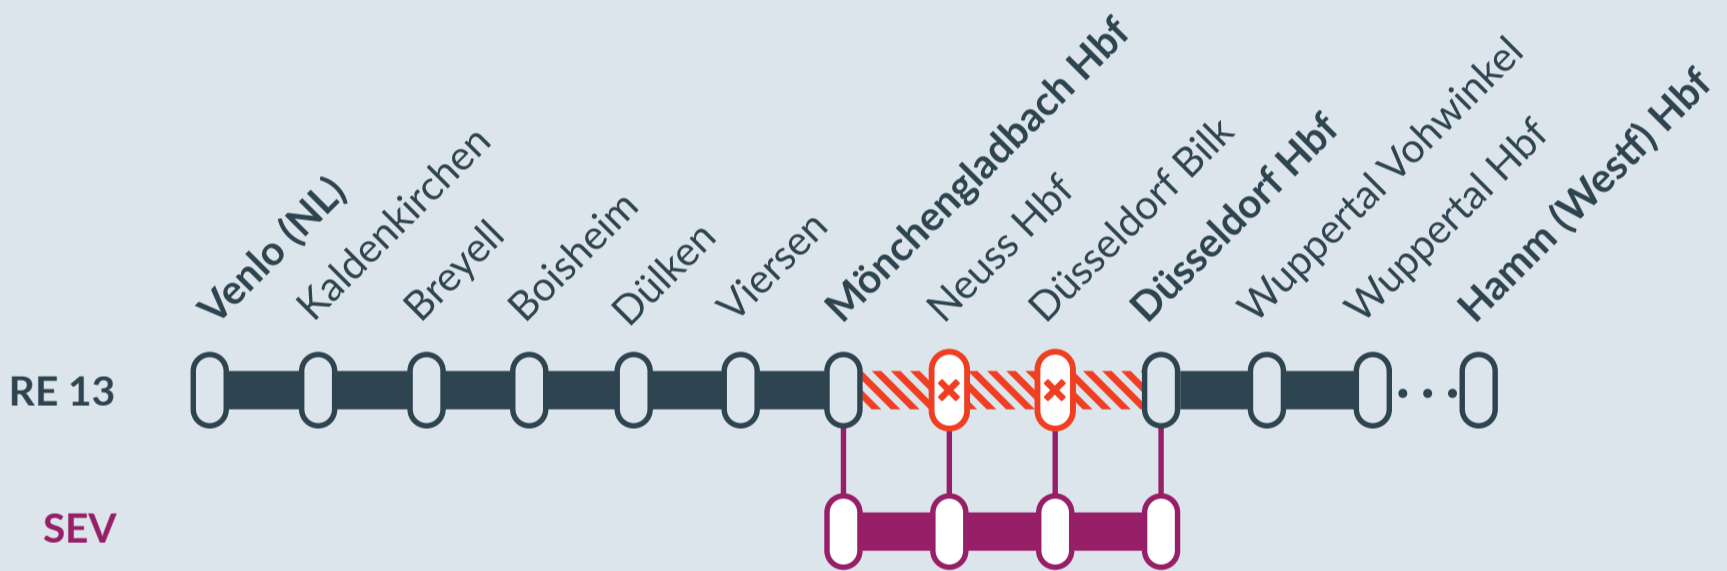

Baustellenbedingte Einschränkung:

RE 13

Venlo (NL) ↔ Hamm (Westf) Hbf

am **Do, 30.05.2024** 21:00 bis 23:00 Uhr
 am **Mi, 12.06.2024** jeweils von 20:00 bis 23:00 Uhr
 am **Do, 13.06.2024** jeweils von 20:00 bis 23:00 Uhr

Streckensperrung und Ausfall zwischen:
Mönchengladbach Hbf und Düsseldorf Hbf

Ausfall auf der Linie

Ersatzverkehr mit Bussen (SEV)

Finden Sie Ihren Ersatzverkehr und Ihre Reisealternativen:

☎ 00800 387 622 46 (kostenfrei)
 📱 www.zuginfo.nrw