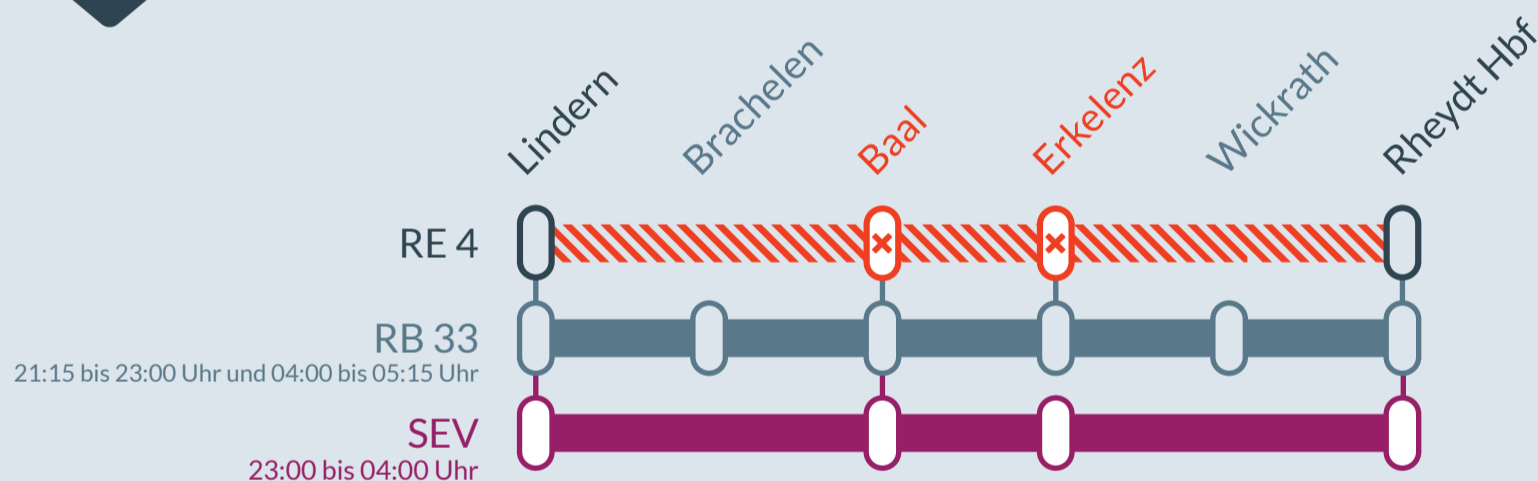

Baustellenbedingte Einschränkung:

RE 4

Aachen Hbf ↔ Dortmund Hbf

von
Mo, 10.06.2024
21:45 Uhr

bis
Di, 11.06.2024
05:15 Uhr

Streckensperrung zwischen:
Lindern und Rheydt Hbf

Teilausfall zwischen:
Lindern und Rheydt Hbf

Der Schienenersatzverkehr mit Abfahrt um 01:01 Uhr in Rheydt Hbf wird mit Halt nur zum Ausstieg bis Aachen Hbf verlängert. Bitte beachten Sie die Fahrzeiten des Schienenersatzverkehrs und prüfen Ihre Verbindung in der Reiseauskunft.