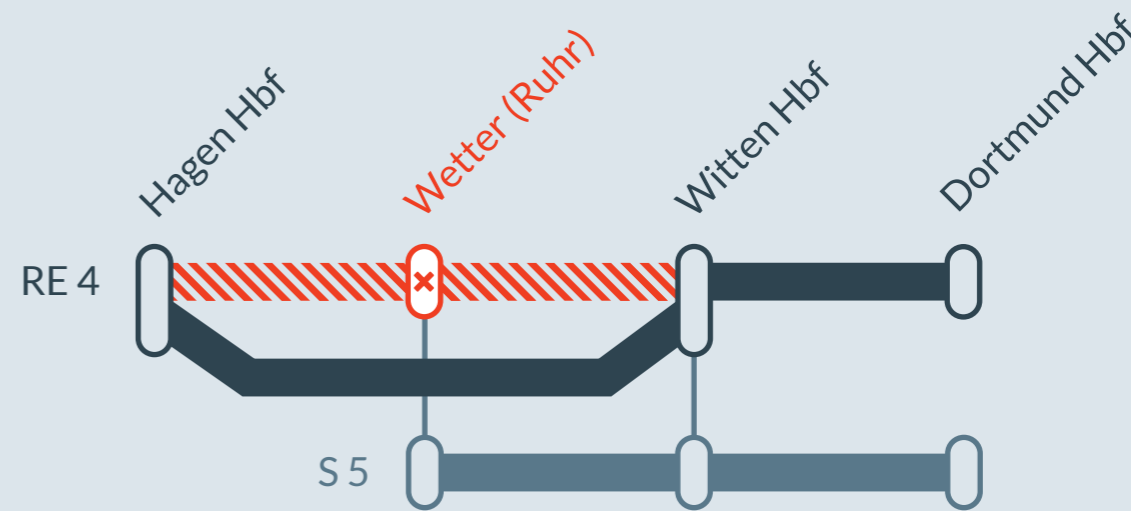

Baustellenbedingte Einschränkung:

RE 4

Aachen Hbf → Dortmund Hbf

am
Fr, 07.06.2024
21:30 Uhr - 23:45 Uhr

Umleitung zwischen:
Hagen Hbf und **Witten Hbf**

Haltausfall in:
Wetter (Ruhr)

Baustellenbedingte Einschränkung:

RE 4

Aachen Hbf ↔ Dortmund Hbf

am
So, 09.06.2024
23:15 Uhr - 23:45 Uhr

Umleitung zwischen:
Hagen Hbf und **Witten Hbf**

Haltausfall in:
Wetter (Ruhr)

- Ausfall auf der Linie
- Umleitung auf der Linie
- Alternative Verbindungen
- Ersatzverkehr mit Bussen (SEV)