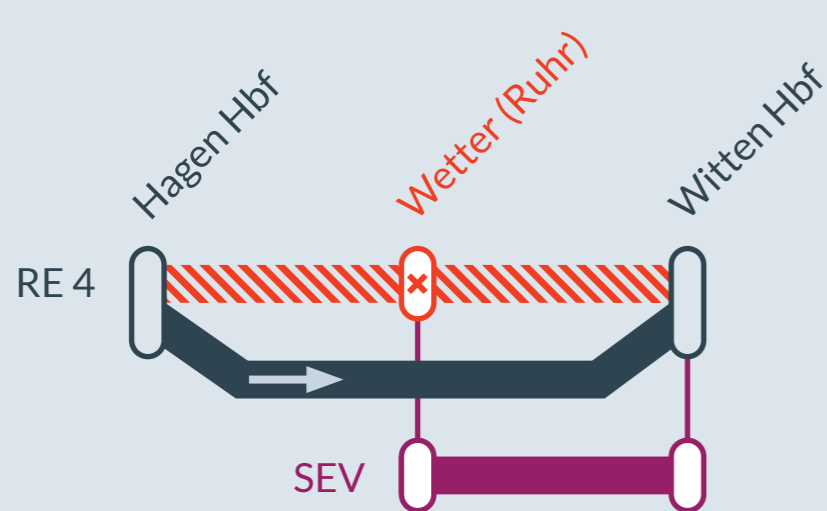

Baustellenbedingte Einschränkung:

RE 4

Aachen Hbf → Dortmund Hbf

am
Fr, 07.06.2024
21:30 Uhr - 23:45 Uhr

Umleitung zwischen:
Hagen Hbf und **Witten Hbf**

Haltausfall in:
Wetter (Ruhr)

Baustellenbedingte Einschränkung:

RE 4

Aachen Hbf ↔ Dortmund Hbf

am
So, 09.06.2024
23:15 Uhr - 23:45 Uhr

Umleitung zwischen:
Hagen Hbf und **Witten Hbf**

Haltausfall in:
Wetter (Ruhr)

- Ausfall auf der Linie
- Umleitung auf der Linie
- Alternative Verbindungen
- Ersatzverkehr mit Bussen (SEV)