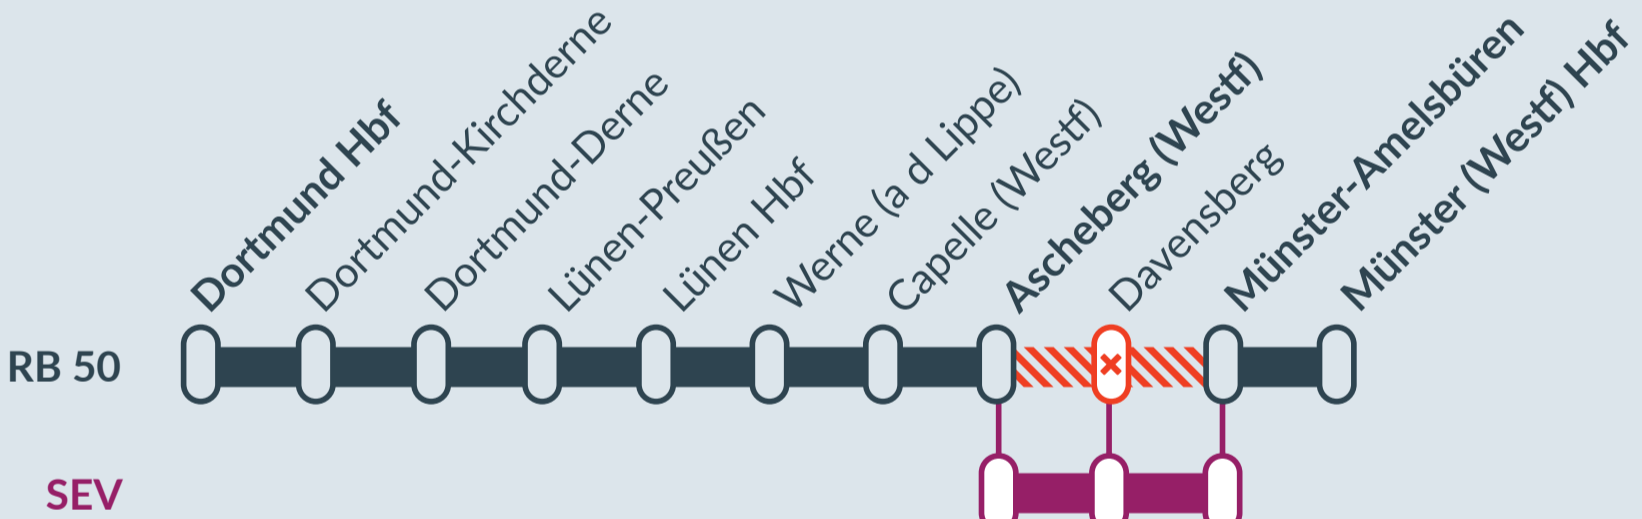

Baustellenbedingte Einschränkung:

RB 50

Münster (Westf) Hbf ↔ Dortmund Hbf

von

So, 18.08.2024

So, 25.08.2024

bis

Mo, 19.08.2024

Mo, 26.08.2024

jeweils von 22:00 Uhr bis 01:00 Uhr

Streckensperrung und Haltausfälle zwischen:
Ascheberg (Westf) und Münster-Amelsbüren

Ausfall auf der Linie

Ersatzverkehr mit Bussen (SEV)

Ersatz
Replacement