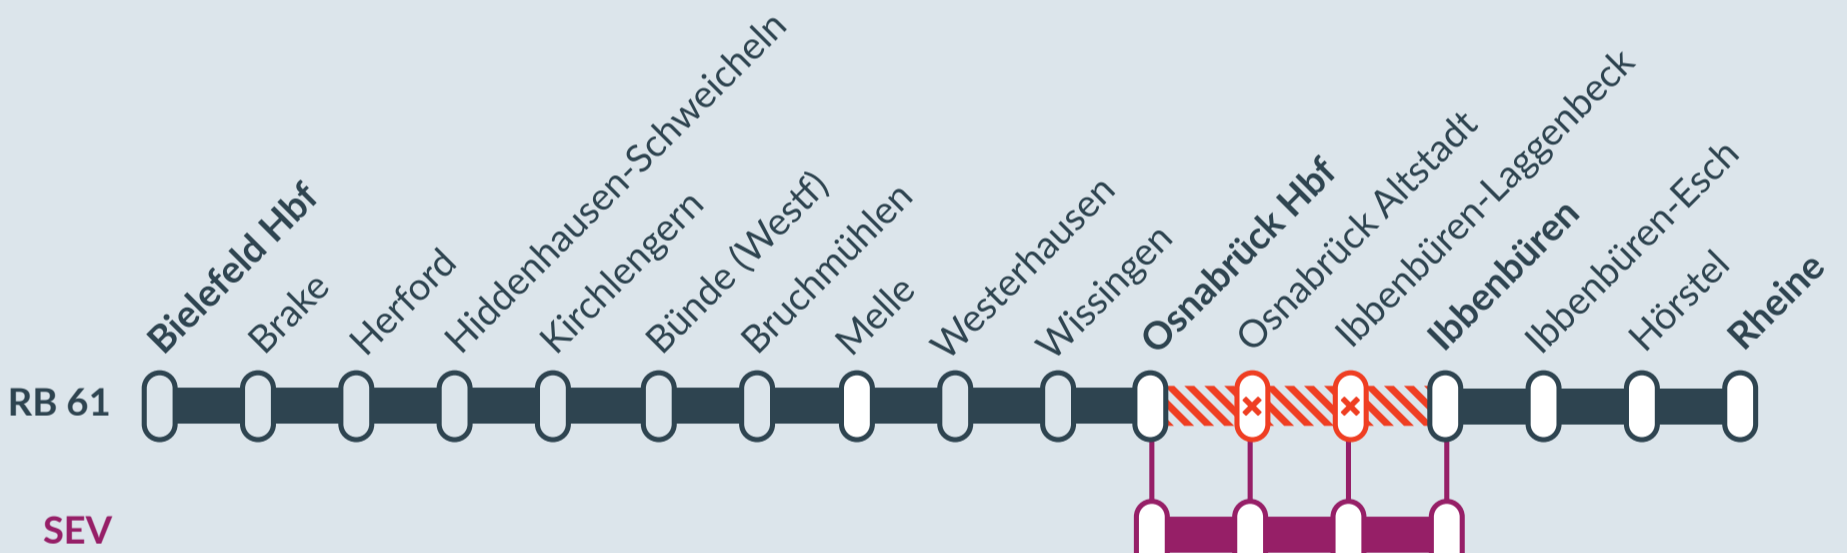

## RB 61

Bielefeld Hbf ↔ Hengelo (NL)

von  
Sa, 31.08.2024  
22:00 Uhr

bis  
So, 01.09.2024  
02:00 Uhr

Streckensperrung und Haltausfälle zwischen:  
**Osnabrück Hbf und Ibbenbüren**

- Ausfall auf der Linie
- Ersatzverkehr mit Bussen (SEV)