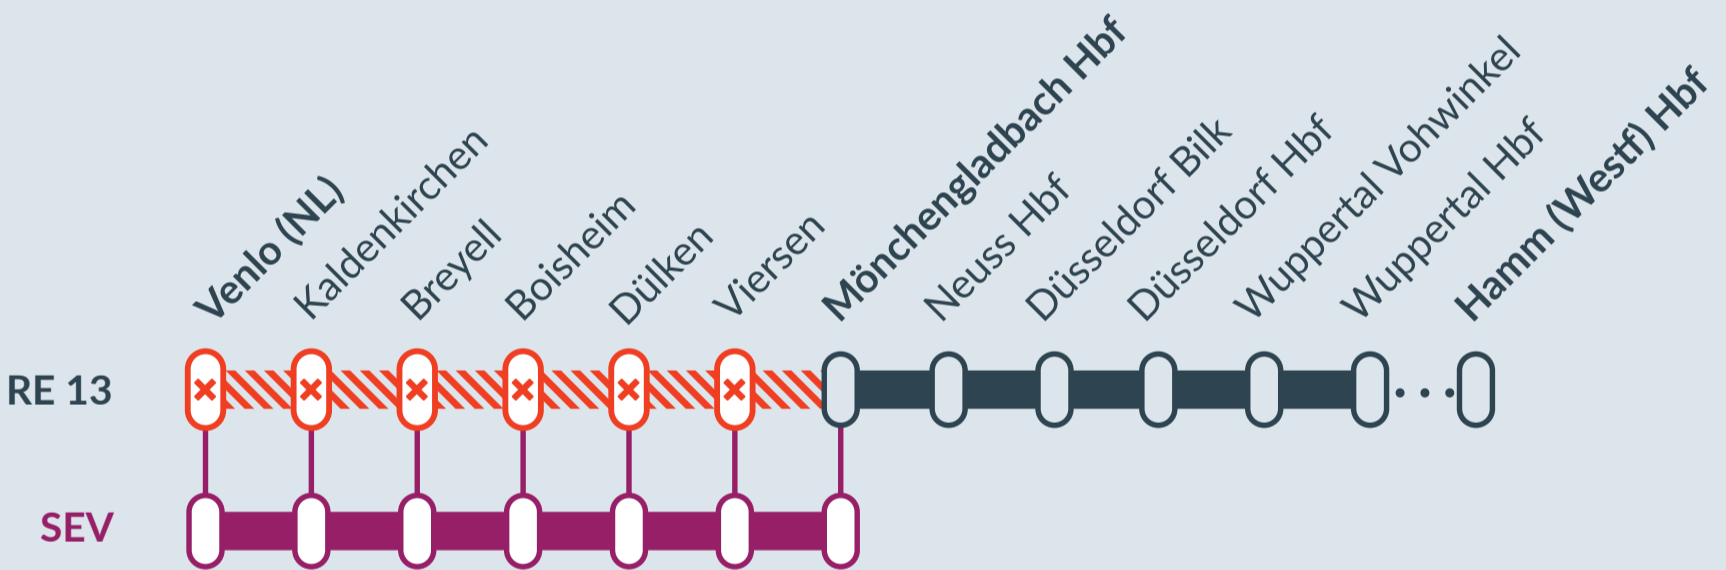

Baustellenbedingte Einschränkung:

RE 13

Venlo (NL) ↔ Düsseldorf Hbf

von
 Mo, 15.07.2024
 Mo, 12.08.2024
 Mo, 09.09.2024
 Mo, 07.10.2024
 Mo, 04.11.2024
 Mo, 02.12.2024

bis
 Di, 16.07.2024
 Di, 13.08.2024
 Di, 10.09.2024
 Di, 08.10.2024
 Mo, 04.11.2024
 Mo, 02.12.2024

jeweils von 21:00 Uhr bis 05:00 Uhr

Streckensperrung und Haltausfälle zwischen:
Venlo (NL) und Mönchengladbach Hbf

Ausfall auf der Linie

Ersatzverkehr mit Bussen (SEV)

Finden Sie Ihren
Ersatzverkehr
 und Ihre **Reise-**
alternativen: