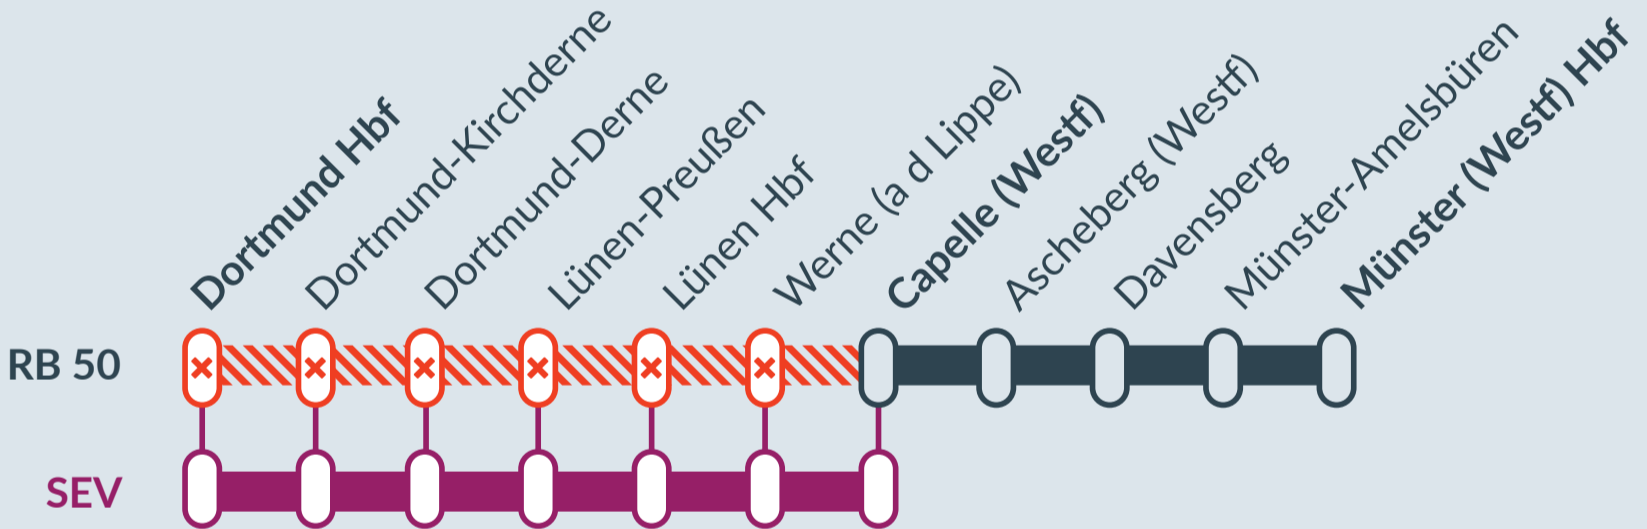

Baustellenbedingte Einschränkung:

RB 50

Münster (Westf) Hbf ↔ Dortmund Hbf

von
 Mi, 17.07.2024
 Mi, 14.08.2024
 Mi, 11.09.2024
 Mi, 09.10.2024
 Mi, 06.11.2024
 Mi, 04.12.2024

bis
 Do, 18.07.2024
 Do, 15.08.2024
 Do, 12.09.2024
 Do, 10.10.2024
 Do, 07.11.2024
 Do, 05.12.2024

jeweils von 21:00 Uhr bis 05:00 Uhr

Streckensperrung und Haltausfälle zwischen:
Dortmund Hbf und Capelle (Westf)

Ausfall auf der Linie

Ersatzverkehr mit Bussen (SEV)

Ersatz
Replacement

Finden Sie Ihren
Ersatzverkehr
 und Ihre **Reise-**
alternativen: