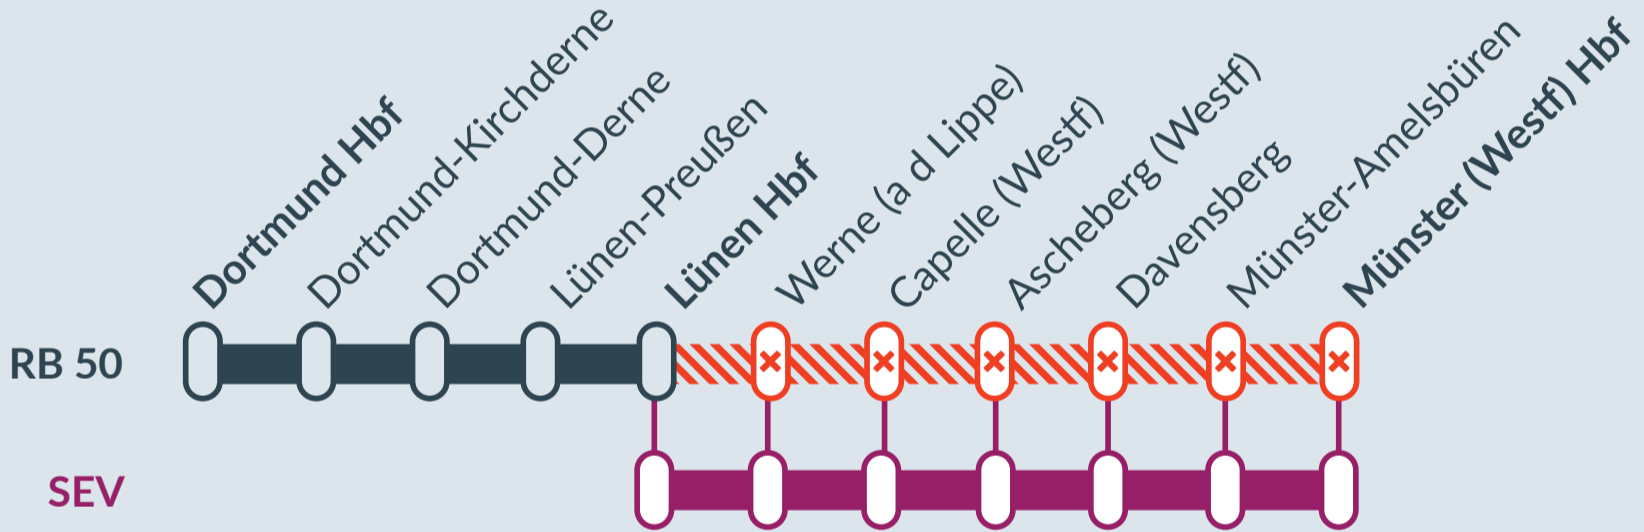

## RB 50

Münster (Westf) Hbf ↔ Dortmund Hbf

von  
 Mo, 15.07.2024  
 Mo, 12.08.2024  
 Mo, 09.09.2024  
 Mo, 07.10.2024  
 Mo, 04.11.2024  
 Mo, 02.12.2024

bis  
 Di, 16.07.2024  
 Di, 13.08.2024  
 Di, 10.09.2024  
 Di, 08.10.2024  
 Di, 05.11.2024  
 Di, 03.12.2024

jeweils von 21:00 Uhr bis 05:00 Uhr

Streckensperrung und Haltausfälle zwischen:  
**Münster (Westf) Hbf und Lünen Hbf**

- Ausfall auf der Linie
- Ersatzverkehr mit Bussen (SEV)

Finden Sie Ihren  
**Ersatzverkehr**  
 und Ihre **Reise-**  
**alternativen:**