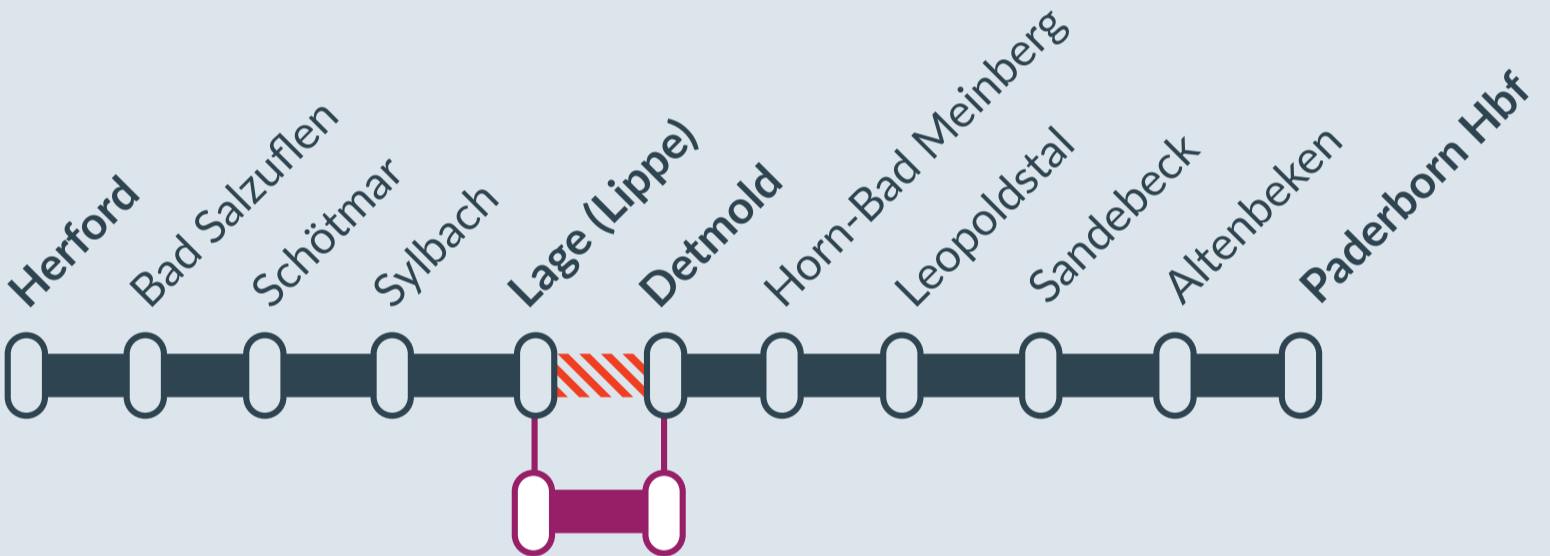

## RB 72

Herford ↔ Paderborn Hbf

von  
Fr, 05.07.2024  
21:00 Uhr

bis  
Mo, 29.07.2024  
05:00 Uhr

Streckensperrung zwischen:  
**Lage (Lippe) und Detmold**

RB 72

SEV

Ausfall auf der Linie