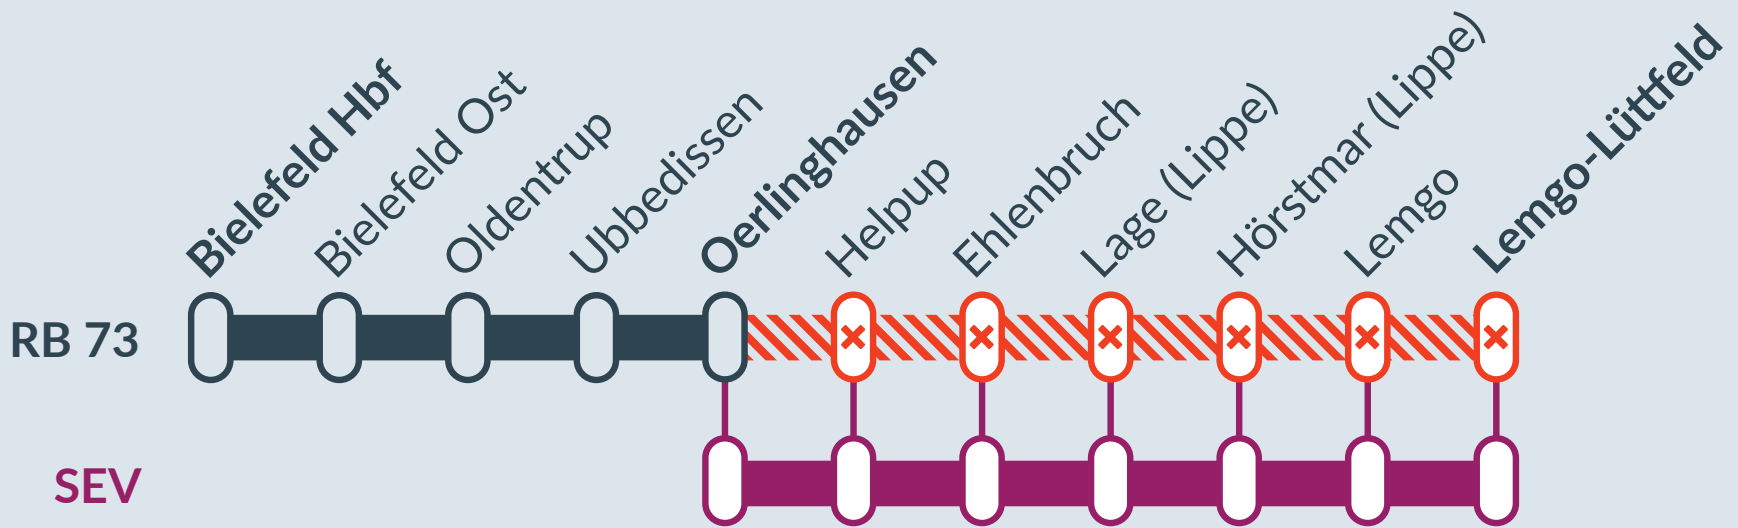

## RB 73

Bielefeld Hbf ↔ Lemgo-Lüttfeld

von  
Fr, 05.07.2024  
21:00 Uhr

bis  
So, 28.07.2024  
23:59 Uhr

Streckensperrung zwischen:  
Oerlinghausen und Lemgo-Lüttfeld

Ausfall auf der Linie

Ersatzverkehr mit Bussen (SEV)