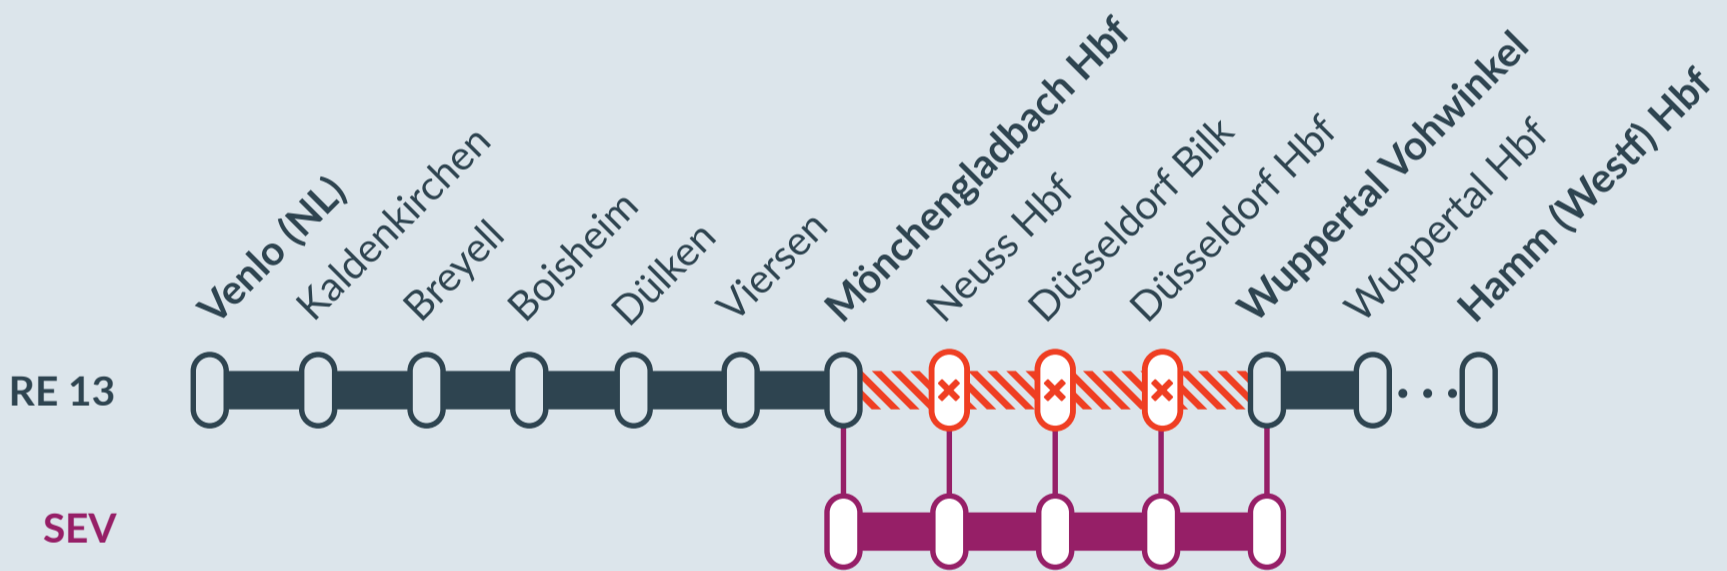

Baustellenbedingte Einschränkung:

RE 13

Venlo (NL) ↔ Hamm (Westf) Hbf

von
Fr, 26.07.2024
20:00 Uhr

bis
Do, 01.08.2024
23:00 Uhr

Streckensperrung und Ausfall zwischen:
Mönchengladbach Hbf und Wuppertal Vohwinkel

Ausfall auf der Linie

Ersatzverkehr mit Bussen (SEV)

Finden Sie Ihren
Ersatzverkehr
und Ihre Reise-
alternativen:

☎ 00800 387 622 46
(kostenfrei)
📱 www.zuginfo.nrw

zuginfo.nrw ist ein Serviceangebot für Kunden