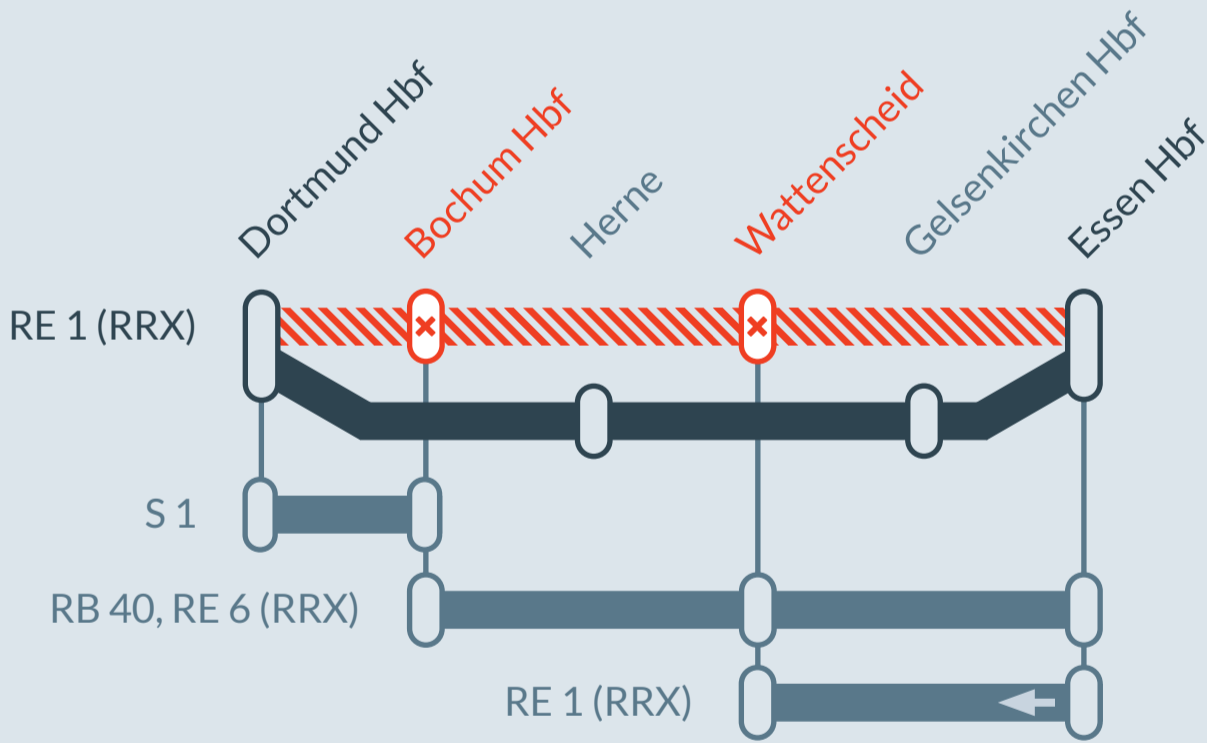

Baustellenbedingte Einschränkung:

RE 1 (RRX)

Hamm (Westf) Hbf → Aachen Hbf

am
So, 14.07.2024
00:45 Uhr – 02:15 Uhr

Umleitung zwischen:
Dortmund Hbf und **Essen Hbf**

Haltausfälle in:
Bochum Hbf und **Wattenscheid**

Ausfall auf der Linie

Umleitung auf der Linie

Alternative Verbindungen

Ersatz
Replacement

Finden Sie Ihren
Ersatzverkehr
und Ihre **Reise-**
alternativen: