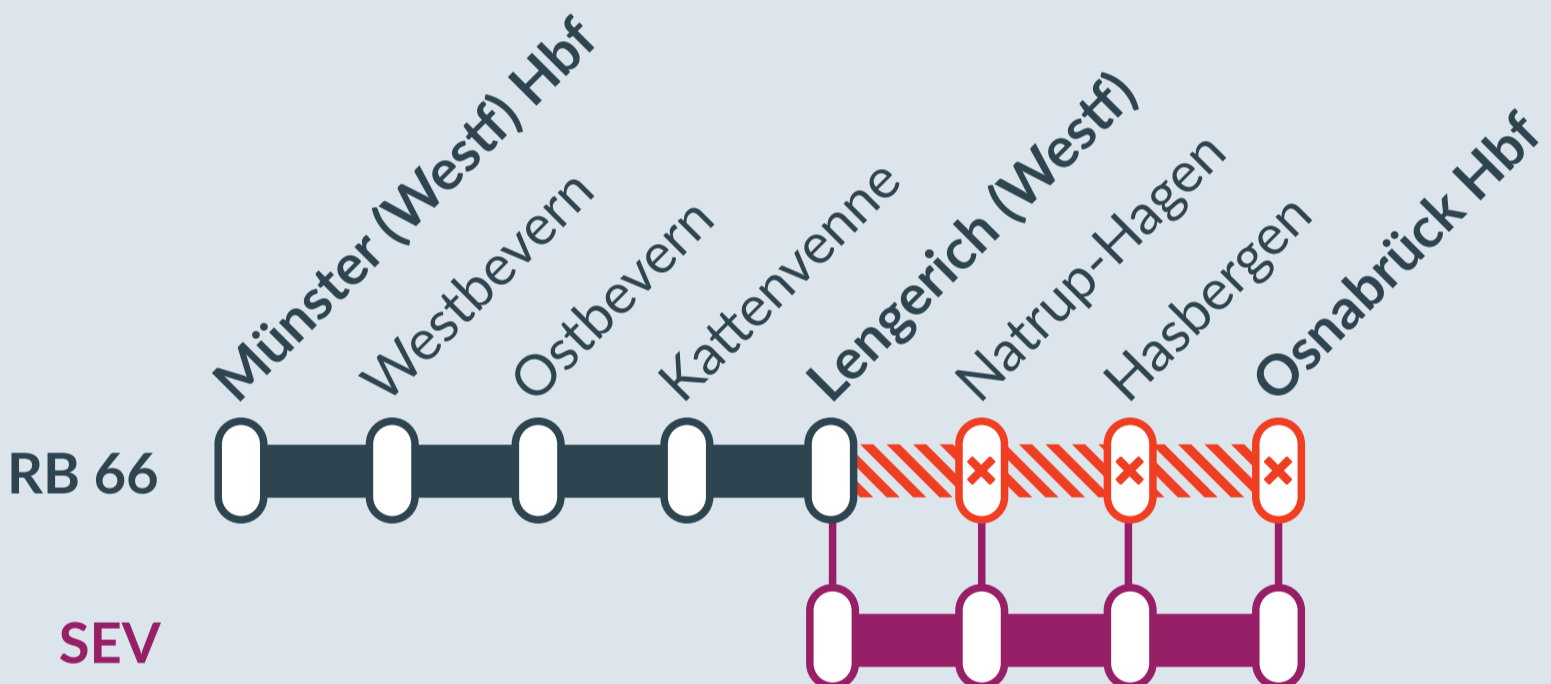

Baustellenbedingte Einschränkung:

RB 66

Münster (Westf) Hbf ↔ Osnabrück Hbf

von
Do, 08.08.2024
21:00 Uhr

bis
Fr, 09.08.2024
01:00 Uhr

Streckensperrung und Haltausfälle zwischen:
Lengerich (Westf) und Osnabrück Hbf

- Ausfall auf der Linie
- Ersatzverkehr mit Bussen (SEV)

Finden Sie Ihren Ersatzverkehr und Ihre Reisealternativen:

Ersatz Replacement

☎ 00800 387 622 46
(kostenfrei)

📱 www.zuginfo.nrw

zuginfo.nrw ist ein Serviceangebot für Kunden