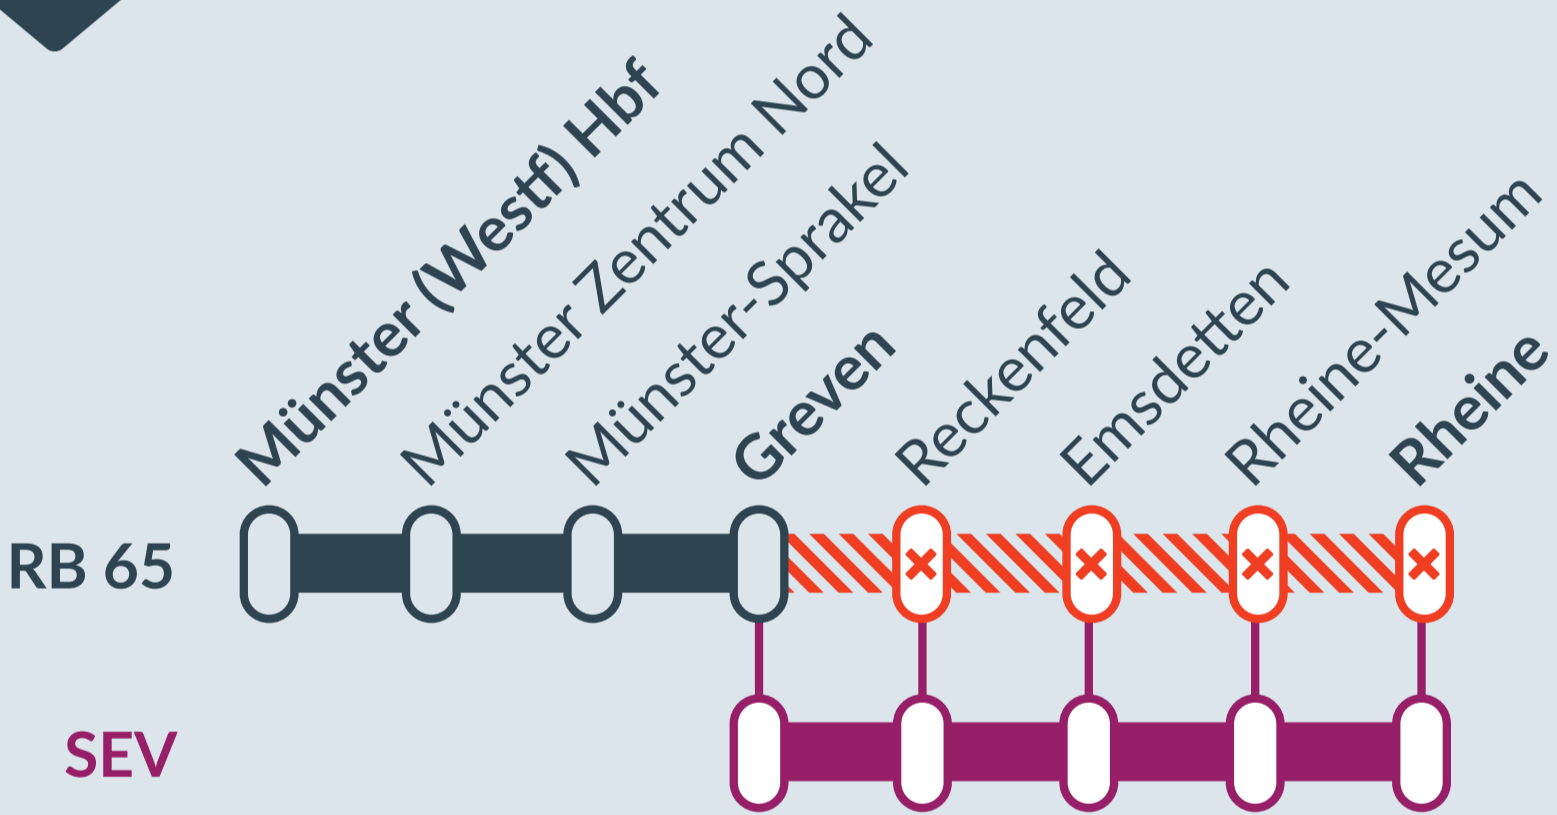

Baustellenbedingte Einschränkung:

RB 65

Münster (Westf) Hbf ↔ Rheine

von
Di, 13.08.2024
21:00 Uhr

bis
Di, 13.08.2024
23:59 Uhr

Streckensperrung und Halteausfälle zwischen:
Greven und Rheine

Ausfall auf der Linie

Ersatzverkehr mit Bussen (SEV)

Finden Sie Ihren
Ersatzverkehr
und Ihre **Reise-**
alternativen:

☎ 00800 387 622 46
(kostenfrei)
📱 www.zuginfo.nrw

zuginfo.nrw ist ein Serviceangebot für Kunden