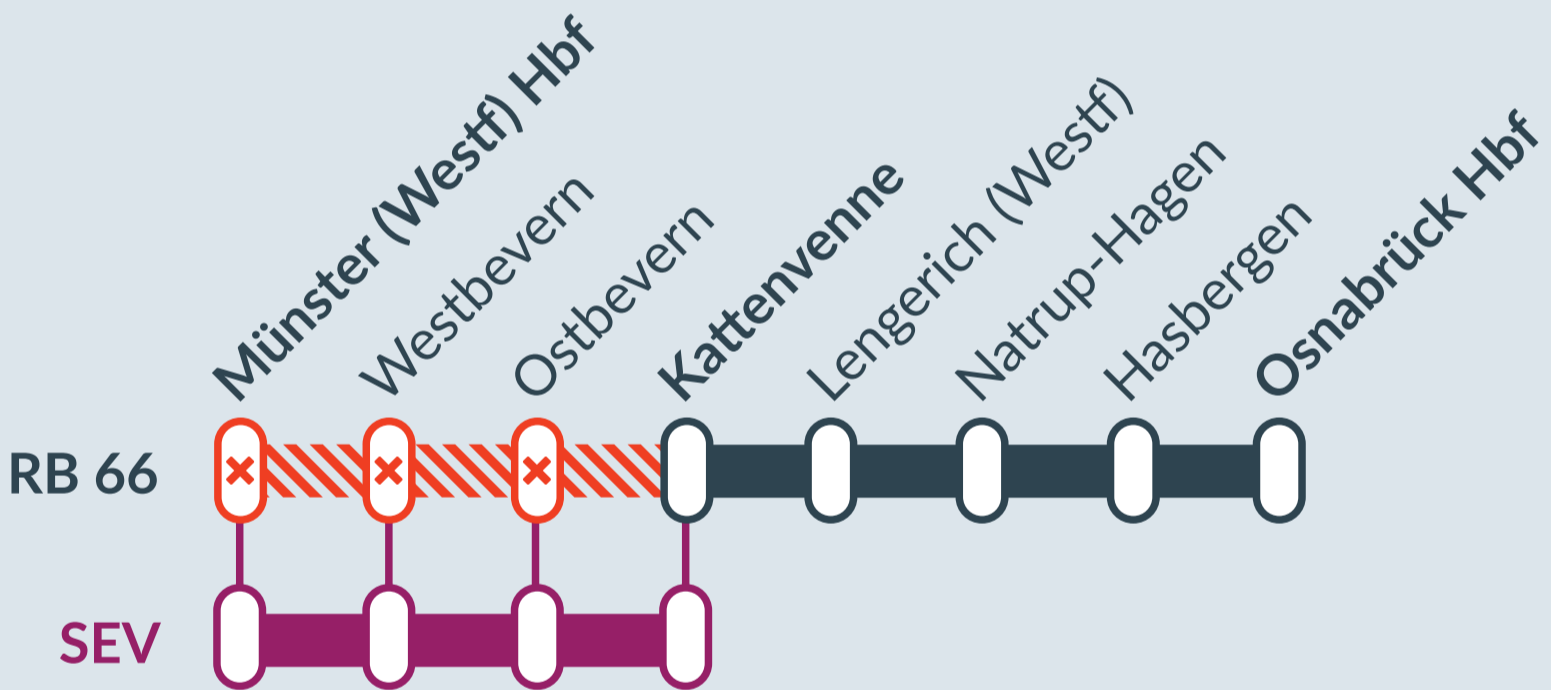

Baustellenbedingte Einschränkung:

RB 66

Münster (Westf) Hbf ↔ Osnabrück Hbf

von
Mi, 24.07.2024
20:00 Uhr

bis
Do, 25.07.2024
01:00 Uhr

Streckensperrung und Haltausfälle zwischen:
Münster (Westf) Hbf und Kattenvenne

Ausfall auf der Linie

Ersatzverkehr mit Bussen (SEV)

Ersatz
Replacement

Finden Sie Ihren
Ersatzverkehr
und Ihre Reise-
alternativen:

00800 387 622 46
(kostenfrei)

www.zuginfo.nrw

zuginfo.nrw ist ein Serviceangebot für Kunden