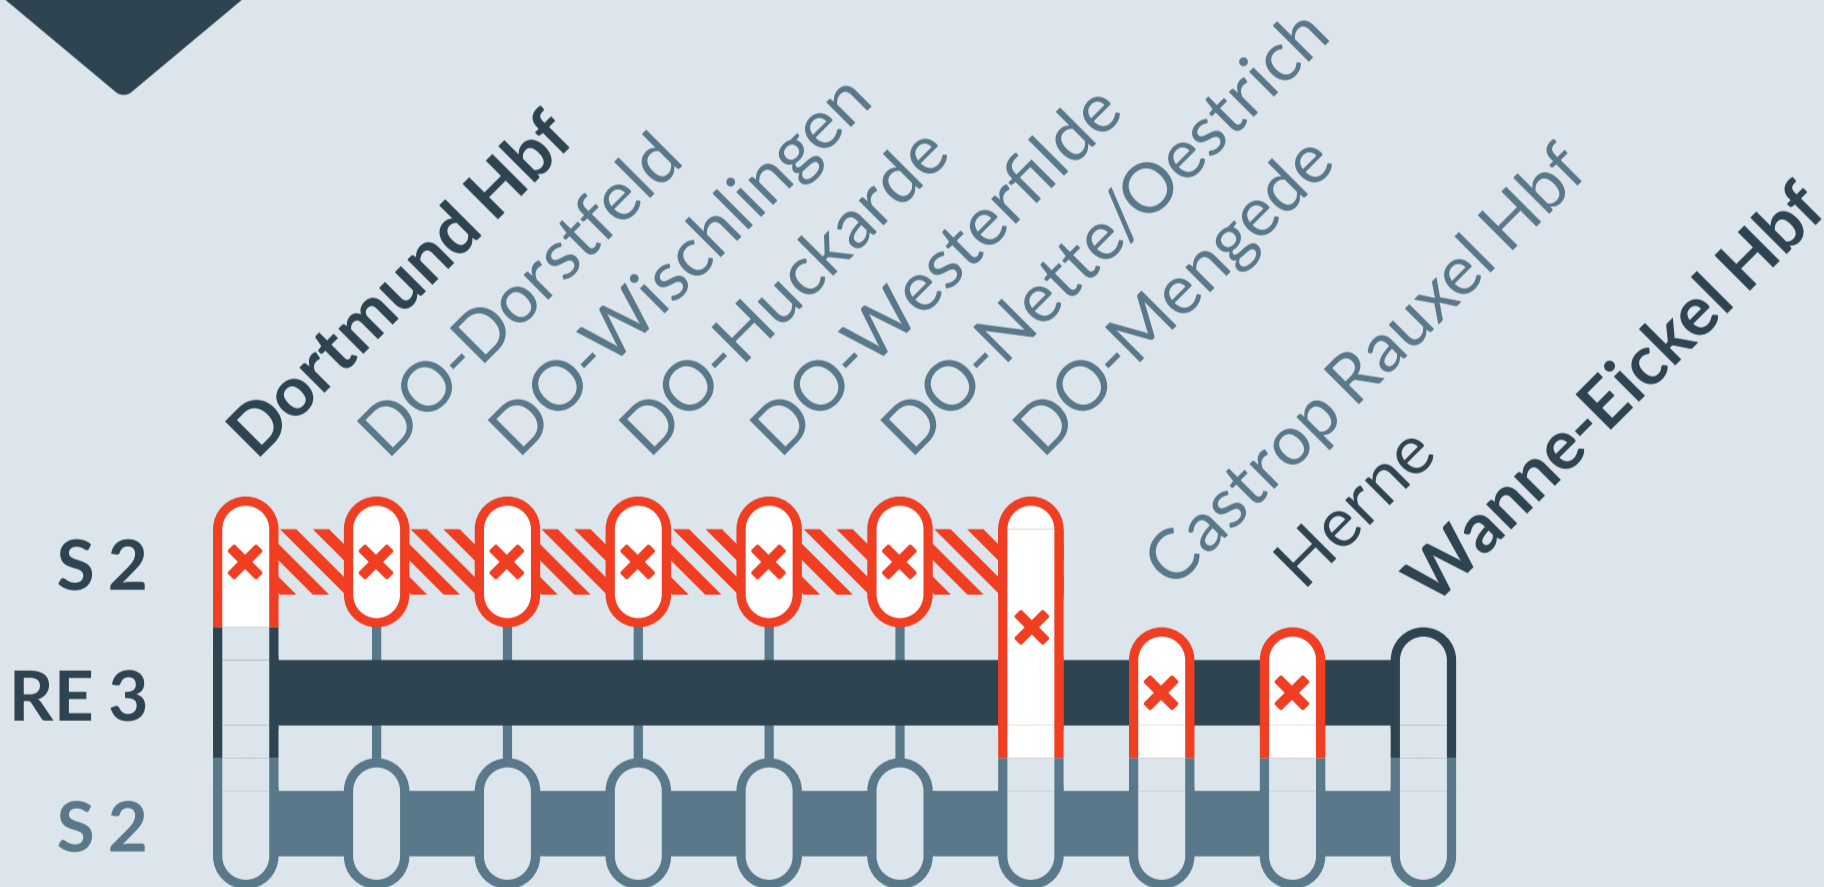

Verlängerung der Bauarbeiten: extension of construction work:

S 2, RE 3

Dortmund Hbf ↔ Dortmund-Mengede (S 2)

Hamm Hbf ↔ Düsseldorf Hbf (RE 3)

Verlängert bis: // extended until:

Freitag, 02.08.2024 // Friday, 02.08.2024

Zugausfälle zwischen: // train cancellations between:

Dortmund Hbf und Dortmund-Mengede (S 2)

Halteausfälle zwischen: // no stopping between:

Dortmund Hbf und Wanne-Eickel Hbf (RE 3)

Ausfall auf der Linie / canceled trains

Ersatzverkehr mit Bussen / Rail replacement transport

betroffene Linie / affected train line

Weitere Informationen zu
den Fahrplanänderungen:
Further information about
timetable changes:

+49 202 515 62 515
(costs depend on provider)
www.zuginfo.nrw