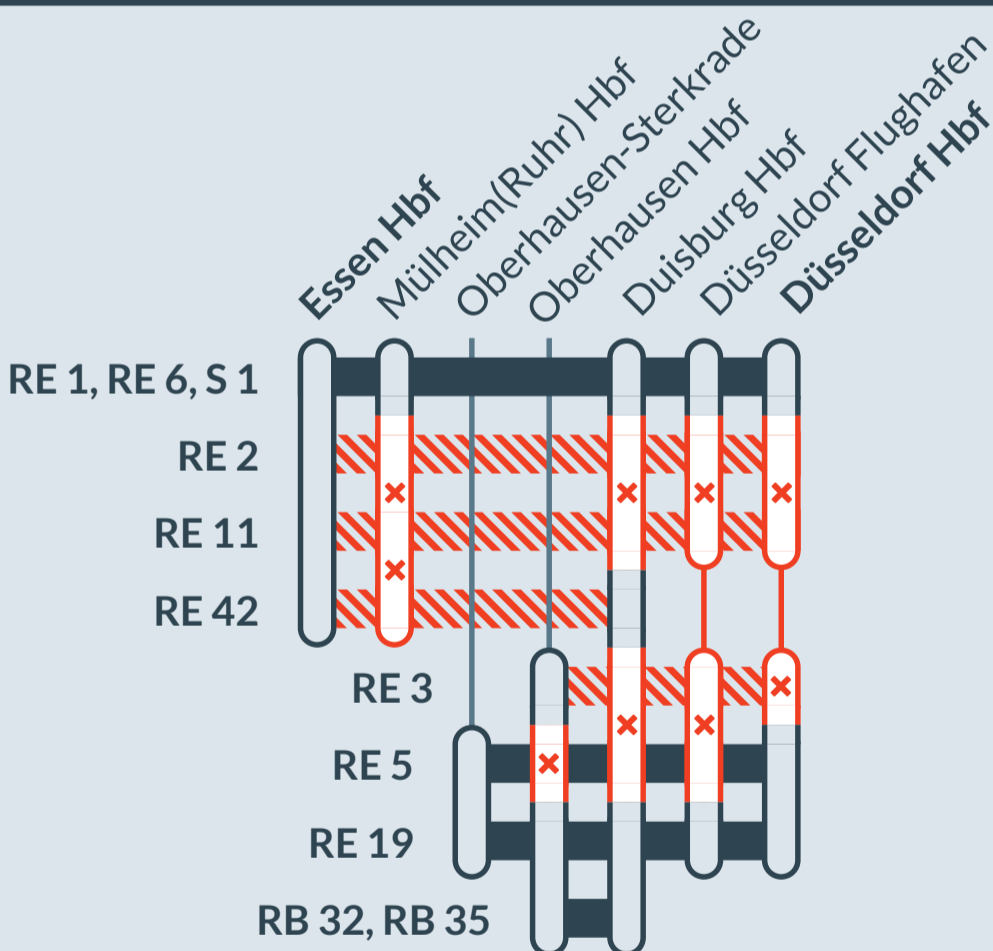

Einschränkungen Bauphase 1/2:

- RE 2 Osnabrück Hbf ↔ Düsseldorf Hbf
- RE 3 Hamm Hbf ↔ Düsseldorf Hbf
- RE 5 (RRX) Wesel ↔ Koblenz Hbf
- RE 11 (RRX) Kassel ↔ Düsseldorf Hbf
- RE 42 Münster Hbf ↔ M'gladbach Hbf

von **Fr, 19.07.2024** bis **Mo, 22.07.2024**
21:00 Uhr **5:00 Uhr**

Zugausfälle zwischen:
Essen Hbf / Oberhausen Hbf und **Duisburg Hbf / Düsseldorf Hbf**

Haltausfälle zwischen:
Oberhausen-Sterkrade und **Düsseldorf Hbf**

- Ausfall auf der Linie
- Ersatzverkehr mit Bussen (SEV)
- betroffene Linie

Finden Sie Ihren
Ersatzverkehr
 und Ihre **Reise-**
alternativen:

Ersatz Replacement

☎ **0202 515 62 515**
 (Ortstarif)
 📱 www.zuginfo.nrw