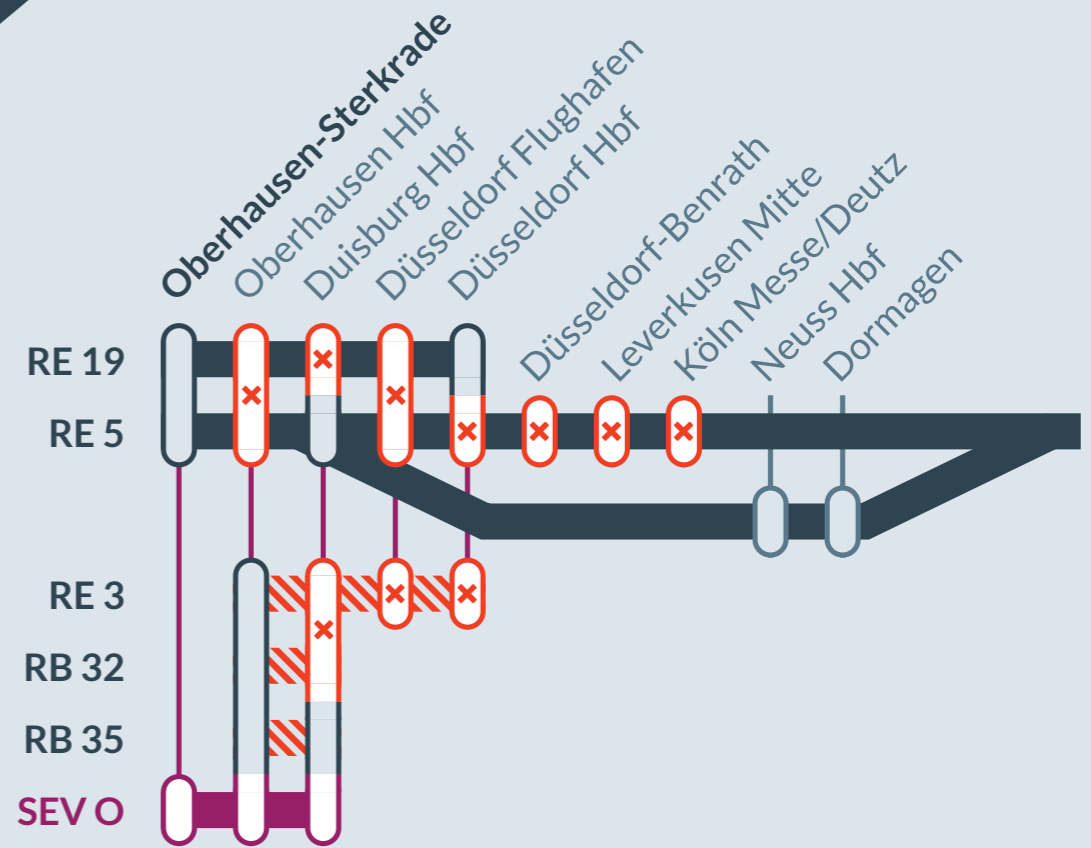

Einschränkungen Bauphase 2/2:

S 1 Dortmund Hbf ↔ Solingen Hbf
 RB 33 Essen-Steele ↔ Aachen Hbf
 RE 1 (RRX) Hamm Hbf ↔ Aachen Hbf
 RE 2 Osnabrück Hbf ↔ Düsseldorf Hbf
 RE 6 (RRX) Minden (Westf) ↔ Köln/Bonn Flgh.
 RE 11 (RRX) Kassel ↔ Düsseldorf Hbf
 RE 42 Münster Hbf ↔ M'gladbach Hbf

von
 Mo, 22.07.2024
 5:00 Uhr

bis
 Fr, 02.08.2024
 21:00 Uhr

Zugausfälle zwischen:
 Essen Hbf, Mülheim(R)-Styrum, Duisburg Hbf und Düsseldorf Hbf

Einschränkungen Bauphase 2/2:

RE 3 Hamm Hbf ↔ Düsseldorf Hbf
 RE 5 (RRX) Wesel ↔ Koblenz Hbf
 RE 19 Arnheim Centraal ↔ Düsseldorf Hbf
 RB 32 Dortmund Hbf ↔ Duisburg Hbf
 RB 35 Gelsenkirchen Hbf ↔ M'gladbach Hbf

von
 Mo, 22.07.2024
 5:00 Uhr

bis
 Fr, 02.08.2024
 21:00 Uhr

Zugausfälle zwischen:
 Oberhausen Sterkrade, Oberhausen Hbf, Düsseldorf Hbf und Düsseldorf-Benrath

Die Züge der Linie RE 6 (RRX) fahren über Düsseldorf Benrath und Leverkusen Mitte

Die Schnellbus-Linie F beginnt und endet am Flughafen Terminal

- betroffene Linie
- Ausfall auf der Linie
- Ersatzverkehr mit Bussen (SEV)
- Umleitung auf der Linie

Finden Sie Ihren Ersatzverkehr und Ihre Reisealternativen: