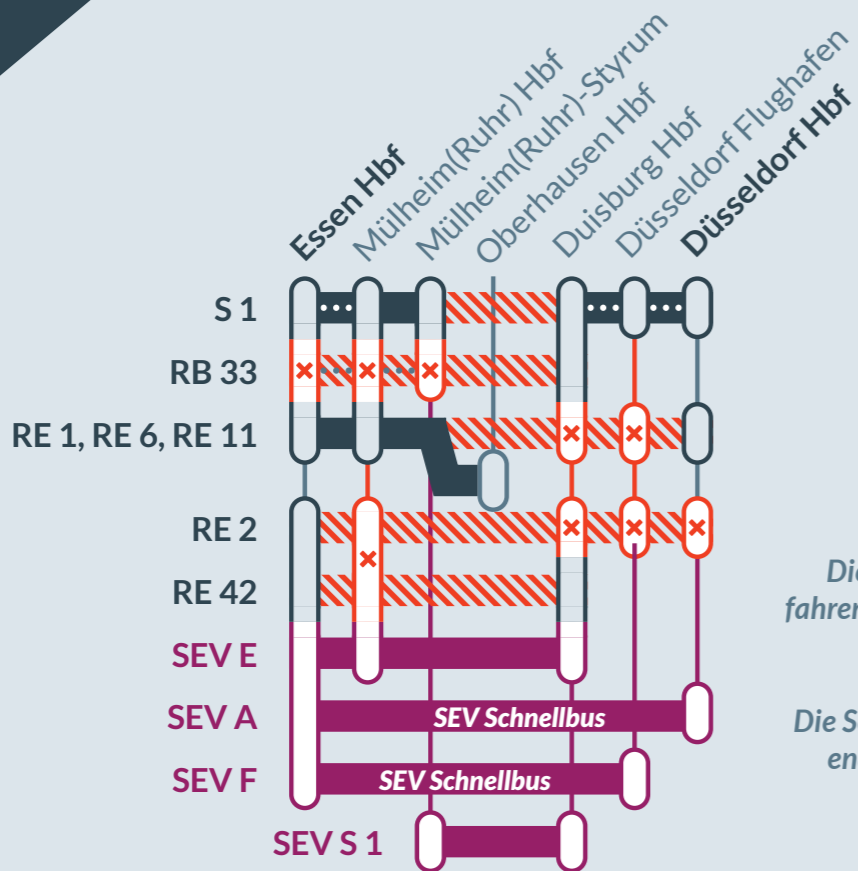

Einschränkungen Bauphase 2/2:

S 1 Dortmund Hbf ↔ Solingen Hbf
 RB 33 Essen-Steele ↔ Aachen Hbf
 RE 1 (RRX) Hamm Hbf ↔ Aachen Hbf
 RE 2 Osnabrück Hbf ↔ Düsseldorf Hbf
 RE 6 (RRX) Minden (Westf) ↔ Köln/Bonn Flgh.
 RE 11 (RRX) Kassel ↔ Düsseldorf Hbf
 RE 42 Münster Hbf ↔ M'gladbach Hbf

von
 Mo, 22.07.2024
 5:00 Uhr

bis
 Fr, 02.08.2024
 21:00 Uhr

Zugausfälle zwischen:
 Essen Hbf, Mülheim(R)-Styrum, Duisburg Hbf und Düsseldorf Hbf

Einschränkungen Bauphase 2/2:

RE 3 Hamm Hbf ↔ Düsseldorf Hbf
 RE 5 (RRX) Wesel ↔ Koblenz Hbf
 RE 19 Arnheim Centraal ↔ Düsseldorf Hbf
 RB 32 Dortmund Hbf ↔ Duisburg Hbf
 RB 35 Gelsenkirchen Hbf ↔ M'gladbach Hbf

von
 Mo, 22.07.2024
 5:00 Uhr

bis
 Fr, 02.08.2024
 21:00 Uhr

Zugausfälle zwischen:
 Oberhausen Sterkrade, Oberhausen Hbf, Düsseldorf Hbf und Düsseldorf-Benrath

Die Züge der Linie RE 6 (RRX) fahren über Düsseldorf Benrath und Leverkusen Mitte

Die Schnellbus-Linie F beginnt und endet am Flughafen Terminal

- betroffene Linie
- Ausfall auf der Linie
- Ersatzverkehr mit Bussen (SEV)
- Umleitung auf der Linie

Finden Sie Ihren Ersatzverkehr und Ihre Reisealternativen: