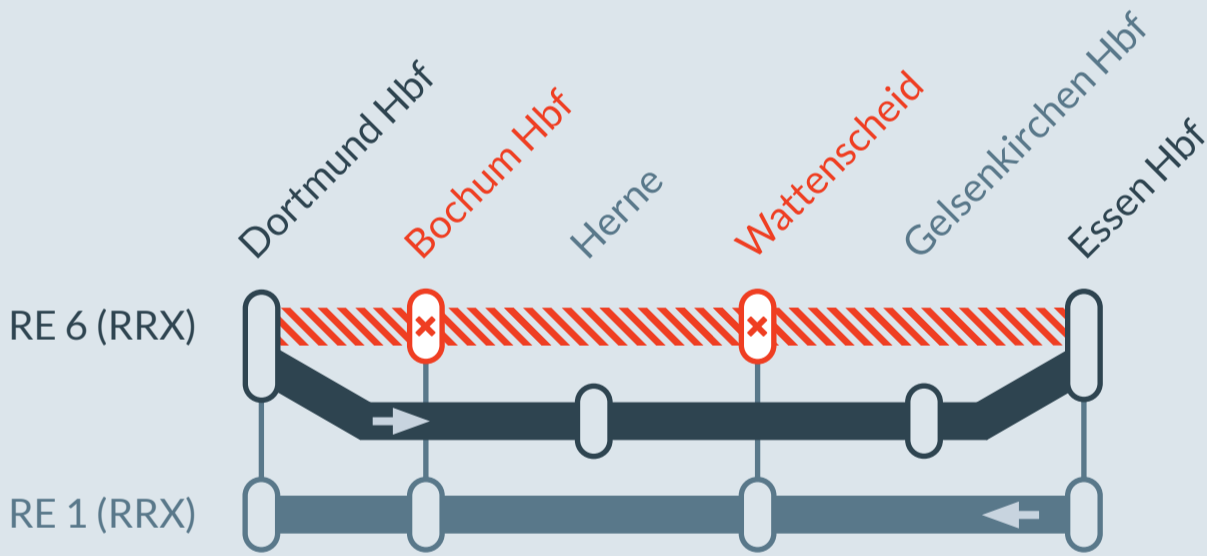

## Minden (Westf) → Köln/Bonn Flughafen

am  
**So, 14.07.2024**  
**01:00 Uhr – 01:45 Uhr**

Umleitung zwischen:  
**Dortmund Hbf** und **Essen Hbf**

Haltausfälle in:  
**Bochum Hbf** und **Wattenscheid**