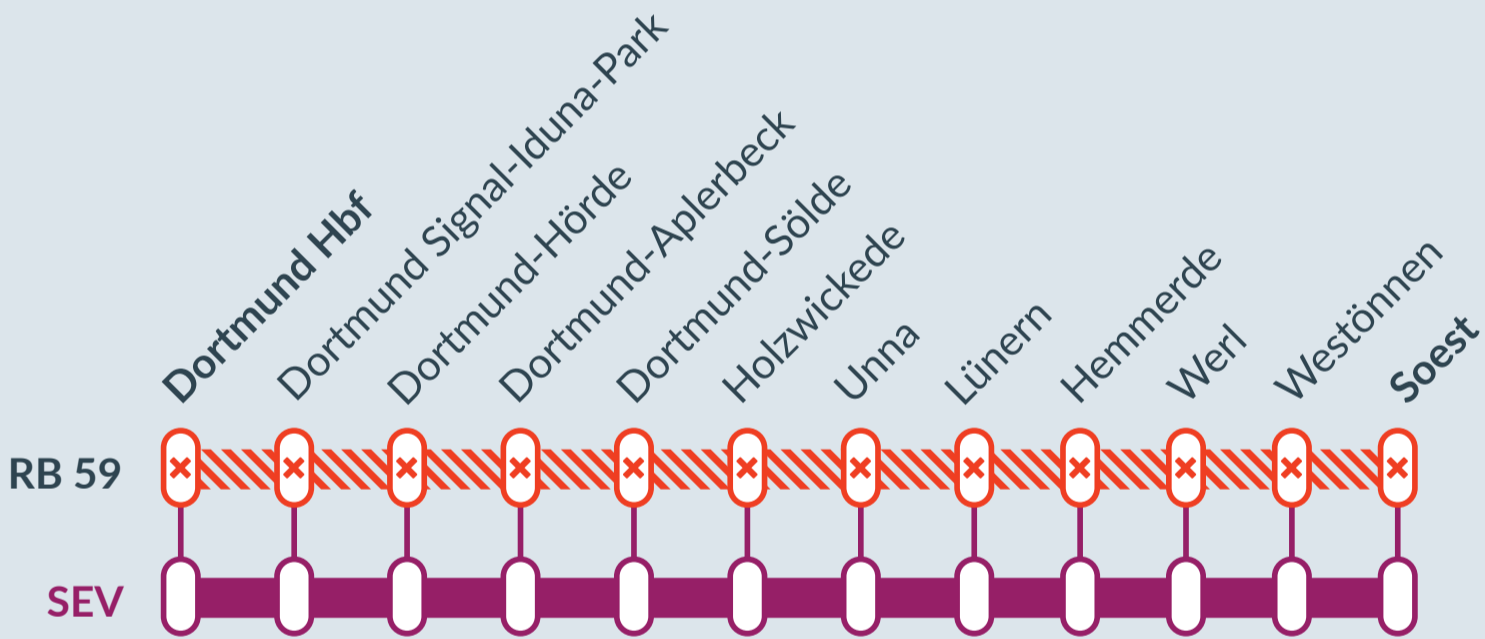

Baustellenbedingte Einschränkung:

RB 59

Dortmund Hbf ↔ Soest

von
 Mo, 22.07.2024
 Mo, 19.08.2024
 Mo, 16.09.2024
 Mo, 14.10.2024
 Mo, 11.11.2024
 Mo, 09.12.2024

bis
 Di, 23.07.2024
 Di, 20.08.2024
 Di, 17.09.2024
 Di, 15.10.2024
 Di, 12.11.2024
 Di, 10.12.2024

jeweils von 21:00 Uhr bis 05:00 Uhr

Streckensperrung und Haltausfälle zwischen:
Dortmund Hbf und Soest

Ausfall auf der Linie

Ersatzverkehr mit Bussen (SEV)

Ersatz
Replacement

Finden Sie Ihren
Ersatzverkehr
 und Ihre **Reise-**
alternativen: