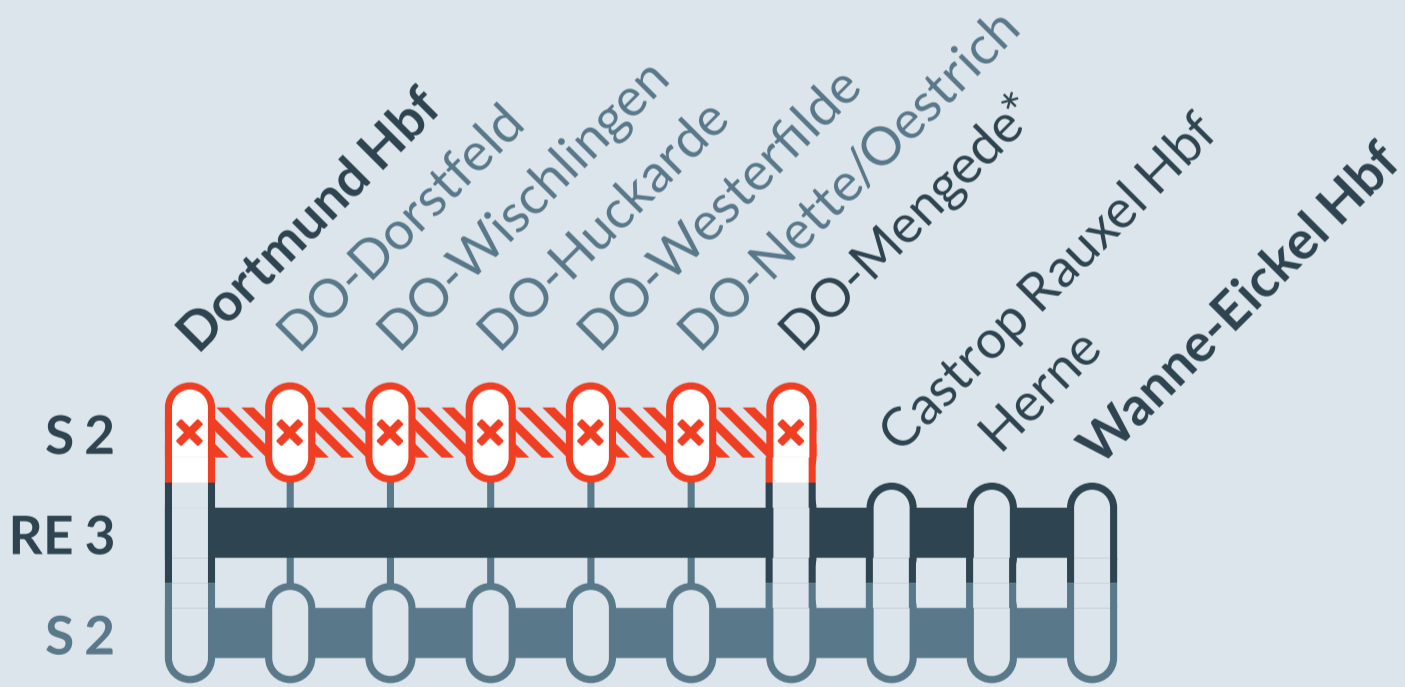

Baustellenbedingte Einschränkung: **S 2, RE 3**

Dortmund Hbf ↔ Dortmund-Mengede (S 2)
Hamm Hbf ↔ Düsseldorf Hbf (RE 3)

Geändert und verlängert bis Freitag, 02.08.2024

Zugausfälle (betrifft nur zusätzliche Züge im Berufsverkehr) zwischen: **Dortmund Hbf** und **Dortmund-Mengede**

RE 3: * Einzelne Fahrten dieser Linie können nicht in Dortmund-Mengede halten. Bitte beachten Sie die Informationen in den elektronischen Auskunftssystemen.
S 2: Betroffen sind nur die Fahrten die planmäßig in Dortmund-Mengede beginnen oder enden würden. Die Takte von/nach Recklinghausen und Essen verkehren weiterhin wie gewohnt.

- Ausfall auf der Linie
- betroffene Linie
- Alternative Verbindungen

Finden Sie Ihren **Ersatzverkehr** und Ihre **Reisealternativen:**

Ersatz Replacement

☎ 0202 515 62 515 (Ortstarif)
📱 www.zuginfo.nrw