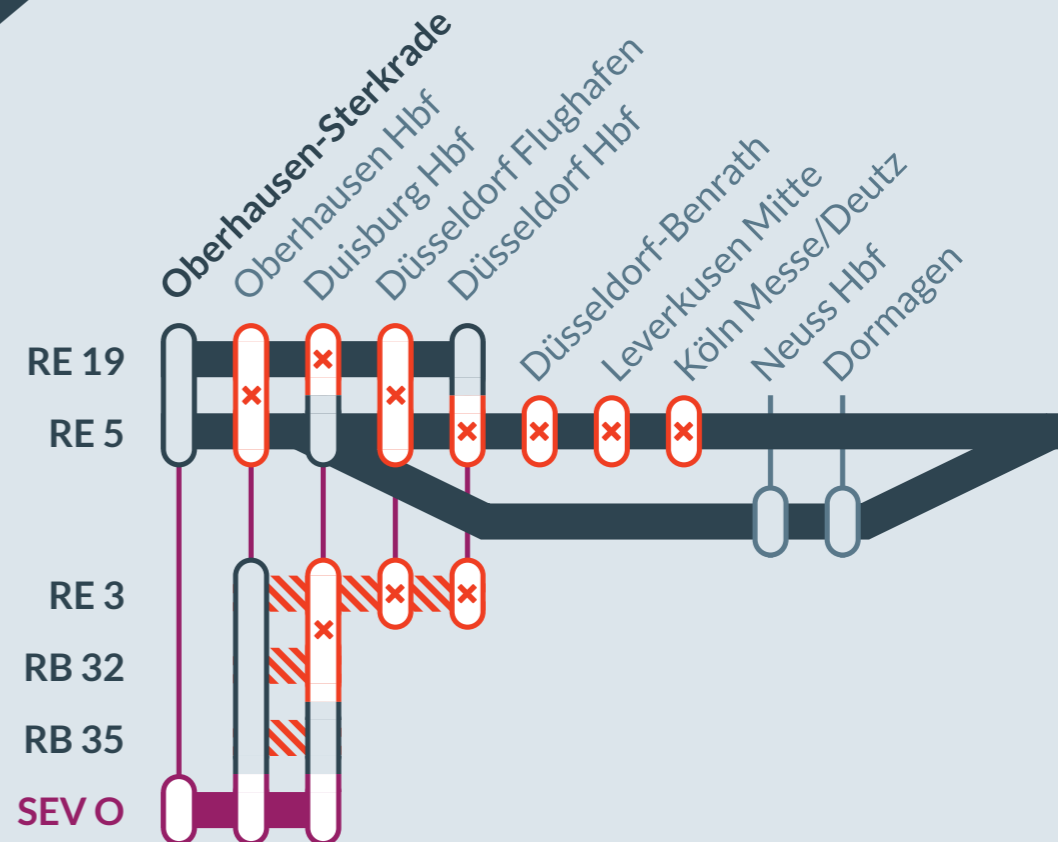

Einschränkungen Bauphase 2/2:

S 1 Dortmund Hbf ↔ Solingen Hbf
 RB 33 Essen-Steele ↔ Aachen Hbf
 RE 1 (RRX) Hamm Hbf ↔ Aachen Hbf
 RE 2 Osnabrück Hbf ↔ Düsseldorf Hbf
 RE 6 (RRX) Minden (Westf) ↔ Köln/Bonn Flgh.
 RE 11 (RRX) Kassel ↔ Düsseldorf Hbf
 RE 42 Münster Hbf ↔ M'gladbach Hbf

von
 Mo, 22.07.2024
 5:00 Uhr

bis
 Fr, 02.08.2024
 21:00 Uhr

Zugausfälle zwischen:
 Essen Hbf, Mülheim(R)-Styrum, Duisburg Hbf und Düsseldorf Hbf

Die Züge der Linie RE 6 (RRX) fahren über Düsseldorf Benrath und Leverkusen Mitte

Die Schnellbus-Linie F beginnt und endet am Flughafen „Fernbahnhof“. Bitte nutzen Sie von und zum Terminal den Skytrain.

Einschränkungen Bauphase 2/2:

RE 3 Hamm Hbf ↔ Düsseldorf Hbf
 RE 5 (RRX) Wesel ↔ Koblenz Hbf
 RE 19 Arnheim Centraal ↔ Düsseldorf Hbf
 RB 32 Dortmund Hbf ↔ Duisburg Hbf
 RB 35 Gelsenkirchen Hbf ↔ M'gladbach Hbf

von
 Mo, 22.07.2024
 5:00 Uhr

bis
 Fr, 02.08.2024
 21:00 Uhr

Zugausfälle zwischen:
 Oberhausen Sterkrade, Oberhausen Hbf, Düsseldorf Hbf und Düsseldorf-Benrath

- betroffene Linie
- Ausfall auf der Linie
- Ersatzverkehr mit Bussen (SEV)
- Umleitung auf der Linie