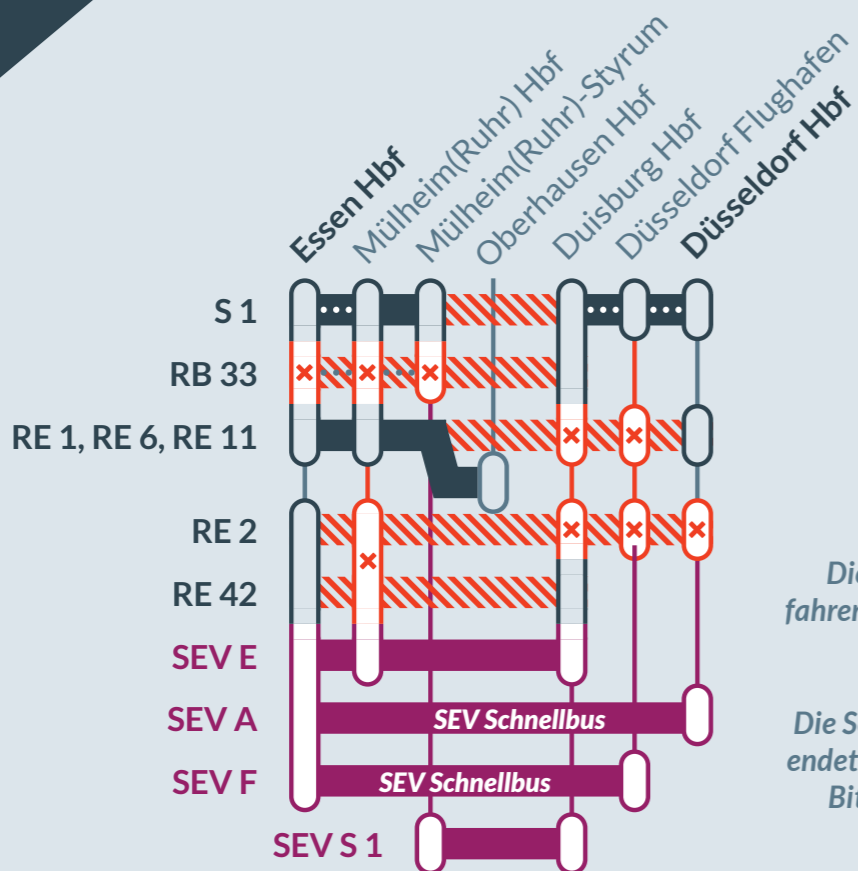

Einschränkungen Bauphase 2/2:

S 1 Dortmund Hbf ↔ Solingen Hbf
 RB 33 Essen-Steele ↔ Aachen Hbf
 RE 1 (RRX) Hamm Hbf ↔ Aachen Hbf
 RE 2 Osnabrück Hbf ↔ Düsseldorf Hbf
 RE 6 (RRX) Minden (Westf) ↔ Köln/Bonn Flgh.
 RE 11 (RRX) Kassel ↔ Düsseldorf Hbf
 RE 42 Münster Hbf ↔ M'gladbach Hbf

von
 Mo, 22.07.2024
 5:00 Uhr

bis
 Fr, 02.08.2024
 21:00 Uhr

Zugausfälle zwischen:
 Essen Hbf, Mülheim(R)-Styrum, Duisburg Hbf und Düsseldorf Hbf

Die Züge der Linie RE 6 (RRX) fahren über Düsseldorf Benrath und Leverkusen Mitte

Die Schnellbus-Linie F beginnt und endet am Flughafen „Fernbahnhof“. Bitte nutzen Sie von und zum Terminal den Skytrain.

Einschränkungen Bauphase 2/2:

RE 3 Hamm Hbf ↔ Düsseldorf Hbf
 RE 5 (RRX) Wesel ↔ Koblenz Hbf
 RE 19 Arnheim Centraal ↔ Düsseldorf Hbf
 RB 32 Dortmund Hbf ↔ Duisburg Hbf
 RB 35 Gelsenkirchen Hbf ↔ M'gladbach Hbf

von
 Mo, 22.07.2024
 5:00 Uhr

bis
 Fr, 02.08.2024
 21:00 Uhr

Zugausfälle zwischen:
 Oberhausen Sterkrade, Oberhausen Hbf, Düsseldorf Hbf und Düsseldorf-Benrath

- betroffene Linie
- Ausfall auf der Linie
- Ersatzverkehr mit Bussen (SEV)
- Umleitung auf der Linie