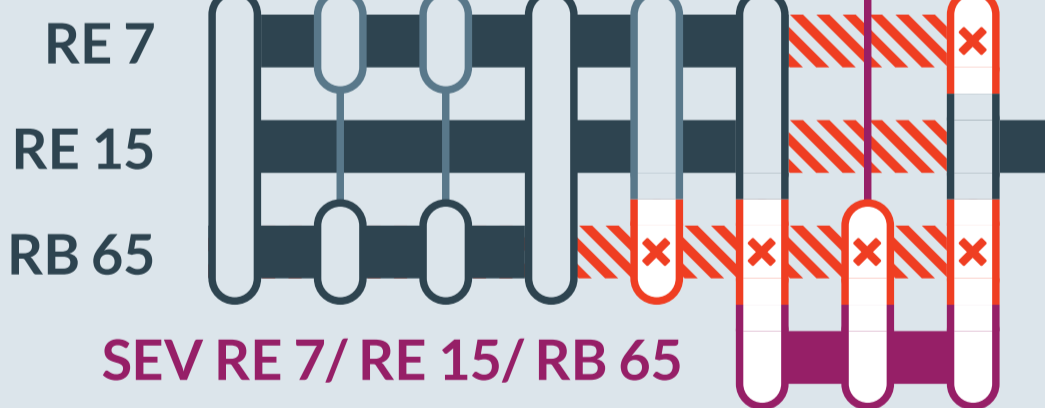

# Baustellenbedingte Einschränkung:

**RE 7** Krefeld Hbf ↔ Rheine

**RE 15** Münster (Westf.) Hbf ↔ Emden

**RB 65** Münster (Westf.) Hbf ↔ Rheine

von  
**Mo, 21.10.2024**  
00:00 Uhr

bis  
**Do, 31.10.2024**  
23:59 Uhr

Zugausfälle zwischen:  
**Emsdetten und Rheine (RE 7, RE 15)**  
**Greven und Rheine (RB 65)**

Zusatzhalte:  
**Münster Zentrum Nord, Münster Sprakel, Reckenfeld (RE 7)**  
**Reckenfeld (RE 15)**

Münster (Westf.) Hbf  
Münster Zentrum Nord  
Münster-Sprakel  
Greven  
Reckenfeld  
Emsdetten  
Rheine-Mesum  
Rheine