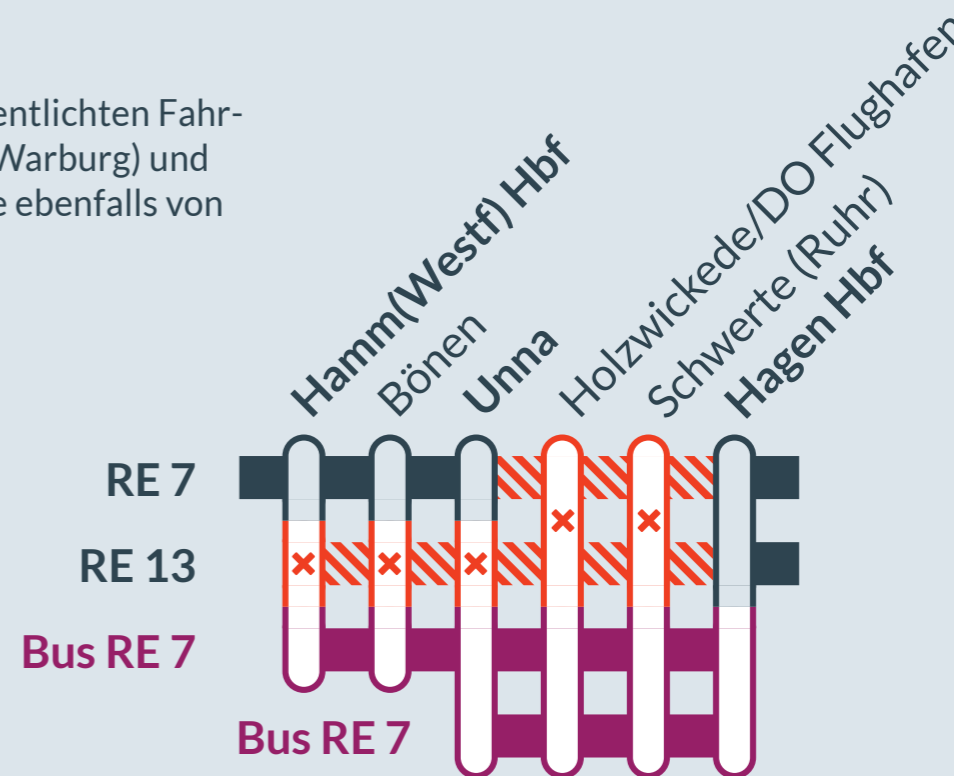

Baustellenbedingte Einschränkung:

RB 53, RB 59

Dortmund Hbf ↔ Iserlohn (RB 53)

Dortmund Hbf ↔ Soest (RB 59)

von
Fr, 18.10.2024
20:30 Uhr

bis
Di, 17.12.2024
14:00 Uhr

Zugausfälle mit Ersatzverkehr zwischen:
Dortmund Hbf und Iserlohn (RB 53) sowie zwischen
Holzwickede und Unna (RB 59)

Baustellenbedingte Einschränkung:

RE 7, RE 13

Rheine ↔ Krefeld Hbf (RE 7)

Hamm (Westf) Hbf ↔ Venlo (RE 13)

von
Fr, 18.10.2024
20:30 Uhr

bis
Di, 17.12.2024
14:00 Uhr

Zugausfälle mit Ersatzverkehr zwischen:
Unna und Hagen Hbf (RE 7) sowie zwischen
Hamm (Westf) Hbf und Hagen Hbf (RE 13)

Bitte beachten Sie auch die separat veröffentlichten Fahrplanänderungen der Linien RE 17 (Hagen-Warburg) und RE 57 (Dortmund-Brilon / Winterberg), die ebenfalls von dieser Baumaßnahme betroffen sind.

- Ausfall auf der Linie
- Ersatzverkehr mit Bussen (SEV)
- betroffene Linie