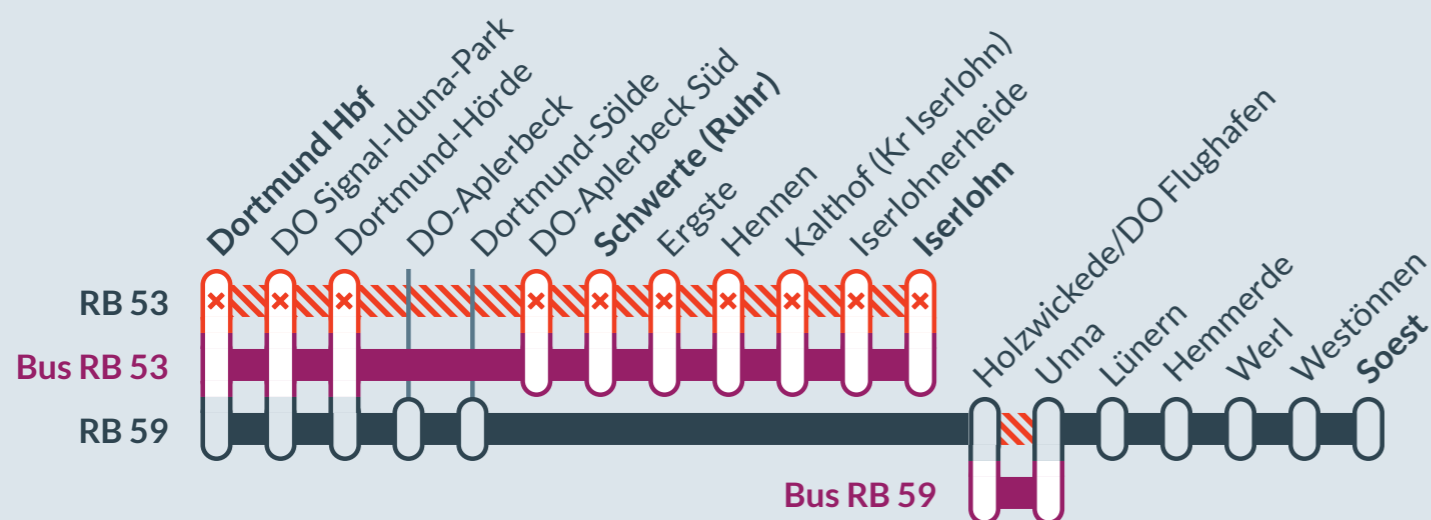

Baustellenbedingte Einschränkung:

RB 53, RB 59

Dortmund Hbf ↔ Iserlohn (RB 53)

Dortmund Hbf ↔ Soest (RB 59)

von
Fr, 18.10.2024
20:30 Uhr

bis
Di, 17.12.2024
14:00 Uhr

Zugausfälle mit Ersatzverkehr zwischen:
Dortmund Hbf und Iserlohn (RB 53) sowie zwischen
Holzwickede und Unna (RB 59)

Baustellenbedingte Einschränkung:

RE 7, RE 13

Rheine ↔ Krefeld Hbf (RE 7)

Hamm (Westf) Hbf ↔ Venlo (RE 13)

von
Fr, 18.10.2024
20:30 Uhr

bis
Di, 17.12.2024
14:00 Uhr

Zugausfälle mit Ersatzverkehr zwischen:
Unna und Hagen Hbf (RE 7) sowie zwischen
Hamm (Westf) Hbf und Hagen Hbf (RE 13)

Bitte beachten Sie auch die separat veröffentlichten Fahrplanänderungen der Linien RE 17 (Hagen-Warburg) und RE 57 (Dortmund-Brilon / Winterberg), die ebenfalls von dieser Baumaßnahme betroffen sind.

- Ausfall auf der Linie
- Ersatzverkehr mit Bussen (SEV)
- betroffene Linie