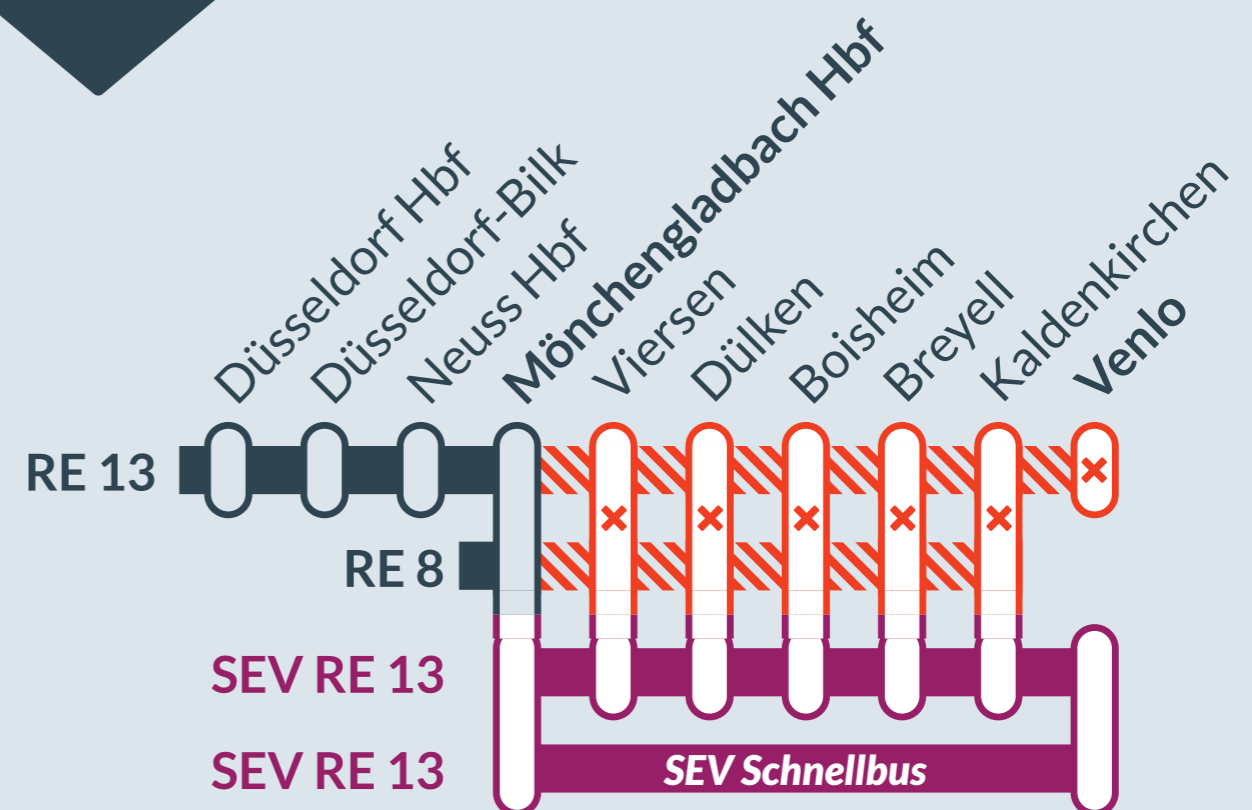

Baustellenbedingte Einschränkung:

RE 42, RB 33, RB 35

Münster (Westf) Hbf ↔ M'gladbach Hbf (RE 42)

Essen-Steele ↔ Aachen Hbf (RB 33)

Gelsenkirchen Hbf ↔ M'gladbach Hbf (RB 35)

von
Fr, 11.10.2024
21:00 Uhr

bis
Mo, 21.10.2024
24:00 Uhr

Hamm (Westf) Hbf ↔ Venlo (NL)

von
Fr, 11.10.2024
21:00 Uhr

bis
Fr, 25.10.2024
21:00 Uhr

Zugausfälle zwischen:
Mönchengladbach Hbf und **Kaldenkirchen** (RE 8) / **Venlo** (RE 13)

Ausfall auf der Linie

Ersatzverkehr mit Bussen (SEV)