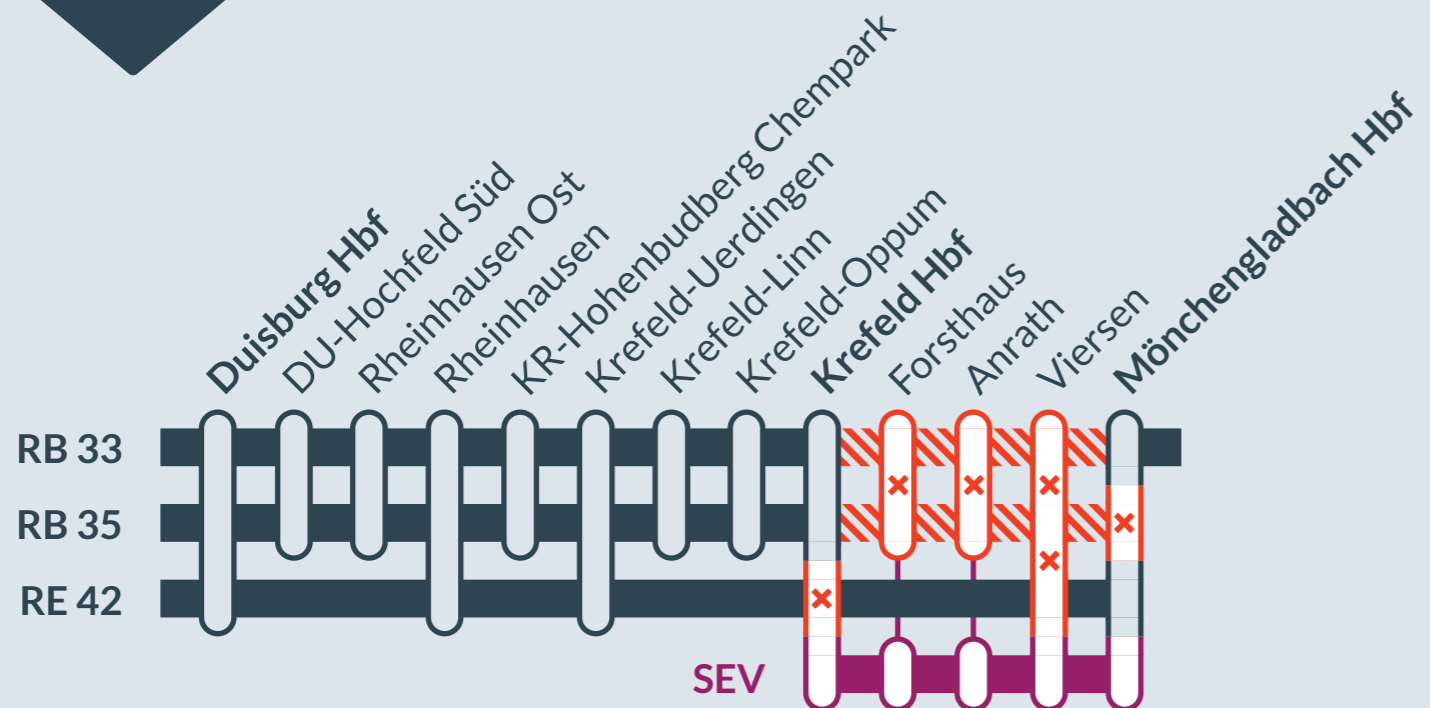

Baustellenbedingte Einschränkung:

RE 42, RB 33, RB 35

Münster (Westf) Hbf ↔ M'gladbach Hbf (RE 42)

Essen-Steele ↔ Aachen Hbf (RB 33)

Gelsenkirchen Hbf ↔ M'gladbach Hbf (RB 35)

von
Fr, 11.10.2024
21:00 Uhr

bis
Mo, 21.10.2024
24:00 Uhr

Zugausfälle für RB 33 und RB 35 zwischen:
Krefeld Hbf und **Mönchengladbach Hbf**

Haltausfälle für RE 42 zwischen:
Krefeld Hbf und **Mönchengladbach Hbf**

Baustellenbedingte Einschränkung:

RE 8, RE 13

Köln Messe/Deutz ↔ Kaldenkirchen

Hamm (Westf) Hbf ↔ Venlo (NL)

von
Fr, 11.10.2024
21:00 Uhr

bis
Fr, 25.10.2024
21:00 Uhr

Zugausfälle zwischen:
Mönchengladbach Hbf und **Kaldenkirchen** (RE 8) / **Venlo** (RE 13)

Ausfall auf der Linie

Ersatzverkehr mit Bussen (SEV)