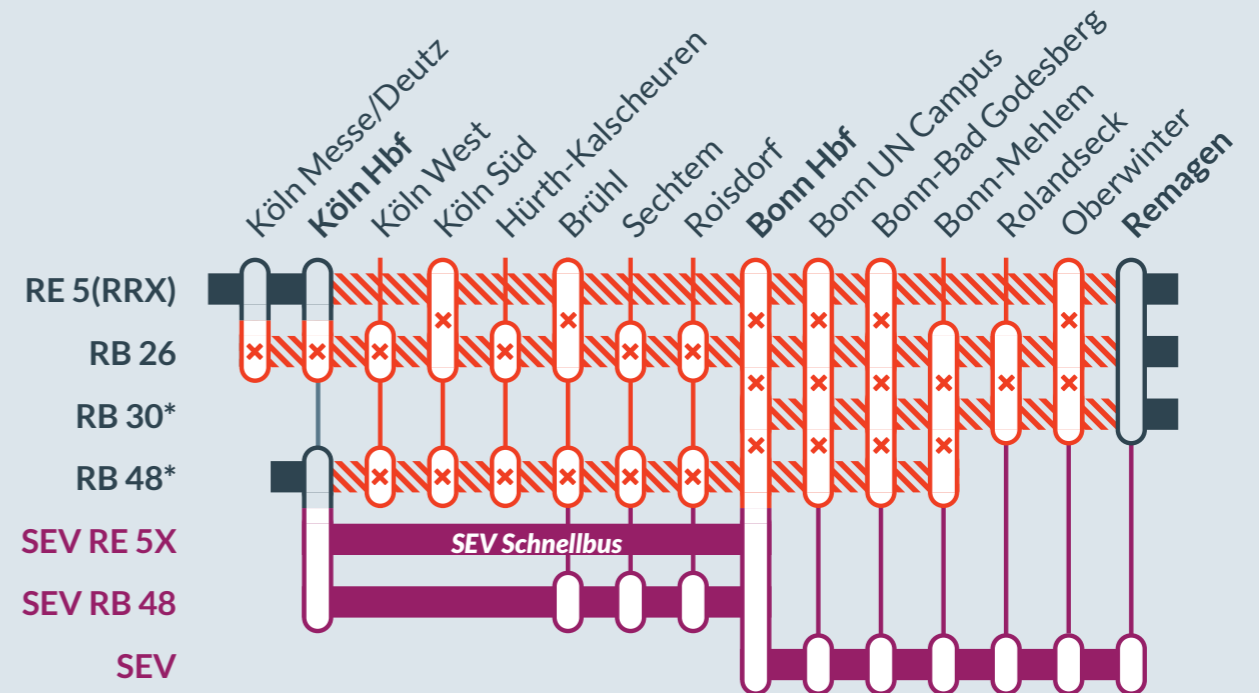

von **Sa, 21.09.2024** bis **So, 22.09.2024**

jeweils **tagsüber** von **05:00 Uhr** bis **21:00 Uhr**

Ausfälle zwischen:  
**Köln Messe/Deutz und Remagen**

**\* RB 30:**  
 entfällt vom 14.09. bis 11.10.2024 durchgehend zw. Bonn Hbf & Remagen

**\* RB 48:**  
 entfällt vom 13.09. bis 11.10. durchgehend zw. Köln Hbf & BN-Mehlem;  
 zusätzlich vom 19.09. bis 06.10. zw. LEV-Manfort & Köln Hbf

### Baustellenbedingte Einschränkung:

**RE 5 (RRX)** Wesel ↔ Koblenz Hbf  
**RB 26** Köln Messe/Deutz ↔ Mainz Hbf  
**RB 30** Bonn Hbf ↔ Ahrbrück  
**RB 48** W-Oberbarmen ↔ Bonn-Mehlem

von **Sa, 28.09.2024** bis **So, 29.09.2024**

von **Sa, 05.10.2024** bis **So, 06.10.2024**

jeweils **tagsüber** von **05:00 Uhr** bis **21:00 Uhr**

Ausfälle zwischen:  
**Köln Messe/Deutz und Remagen**

**\* RB 30:**  
 Parallele Baumaßnahmen vom 21.09. bis 28.10. auf der KVB-Linie 16; kein Halt Köln Hbf.  
 Am Sonntag, 06.10.2024 kann der RE 5 nur bis Brühl verkehren. Zwischen Brühl und Bonn Hbf wird ein SEV eingerichtet