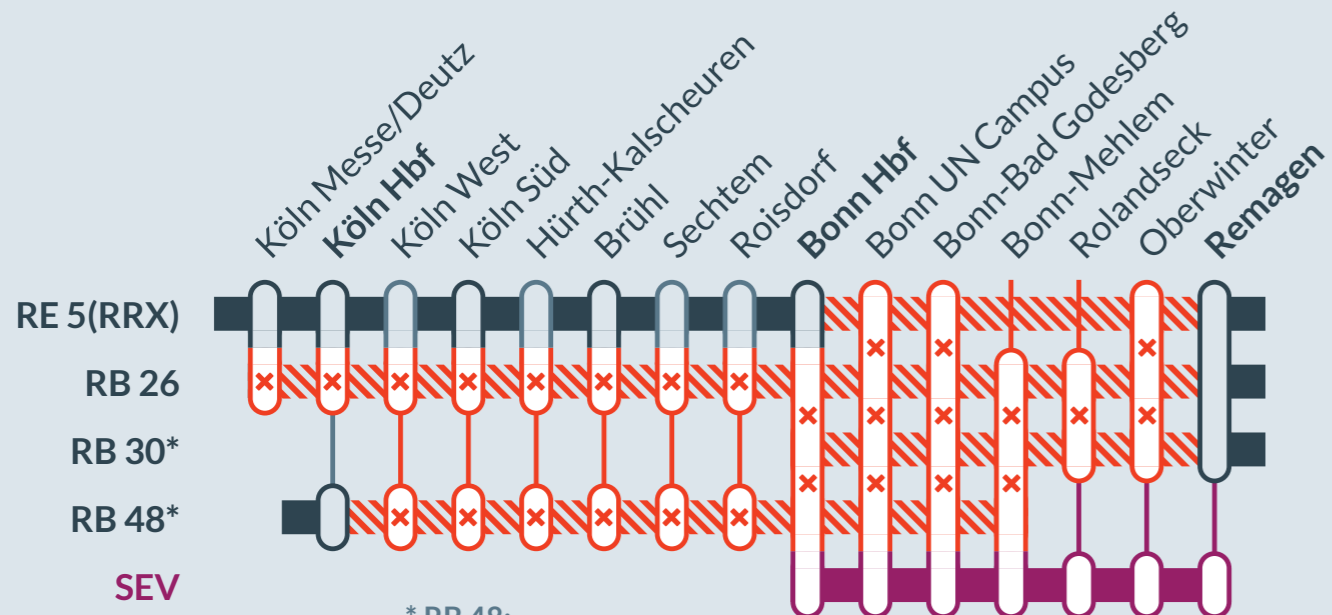

### Baustellenbedingte Einschränkung:

**RE 5 (RRX)** Wesel ↔ Koblenz Hbf  
**RB 26** Köln Messe/Deutz ↔ Mainz Hbf  
**RB 30** Bonn Hbf ↔ Ahrbrück  
**RB 48** W-Oberbarmen ↔ Bonn-Mehlem

von **Sa, 14.09.2024** bis **So, 15.09.2024**

von **Sa, 21.09.2024** bis **So, 22.09.2024**

jeweils **tagsüber** von **05:00 Uhr** bis **21:00 Uhr**

Ausfälle zwischen:  
**Köln Messe/Deutz und Remagen**

**\* RB 30:**  
 entfällt vom 14.09. bis 11.10.2024 durchgehend zw. Bonn Hbf & Remagen

**\* RB 48:**  
 entfällt vom 13.09. bis 11.10. durchgehend zw. Köln Hbf & BN-Mehlem;  
 zusätzlich vom 19.09. bis 06.10. zw. LEV-Manfort & Köln Hbf

von **Sa, 05.10.2024** bis **So, 06.10.2024**

jeweils **tagsüber** von **05:00 Uhr** bis **21:00 Uhr**

Ausfälle zwischen:  
**Köln Messe/Deutz und Remagen**

**\* RB 30:**  
 Parallele Baumaßnahmen vom 21.09. bis 28.10. auf der KVB-Linie 16; kein Halt Köln Hbf.  
 Am Sonntag, 06.10.2024 kann der RE 5 nur bis Brühl verkehren. Zwischen Brühl und Bonn Hbf wird ein SEV eingerichtet