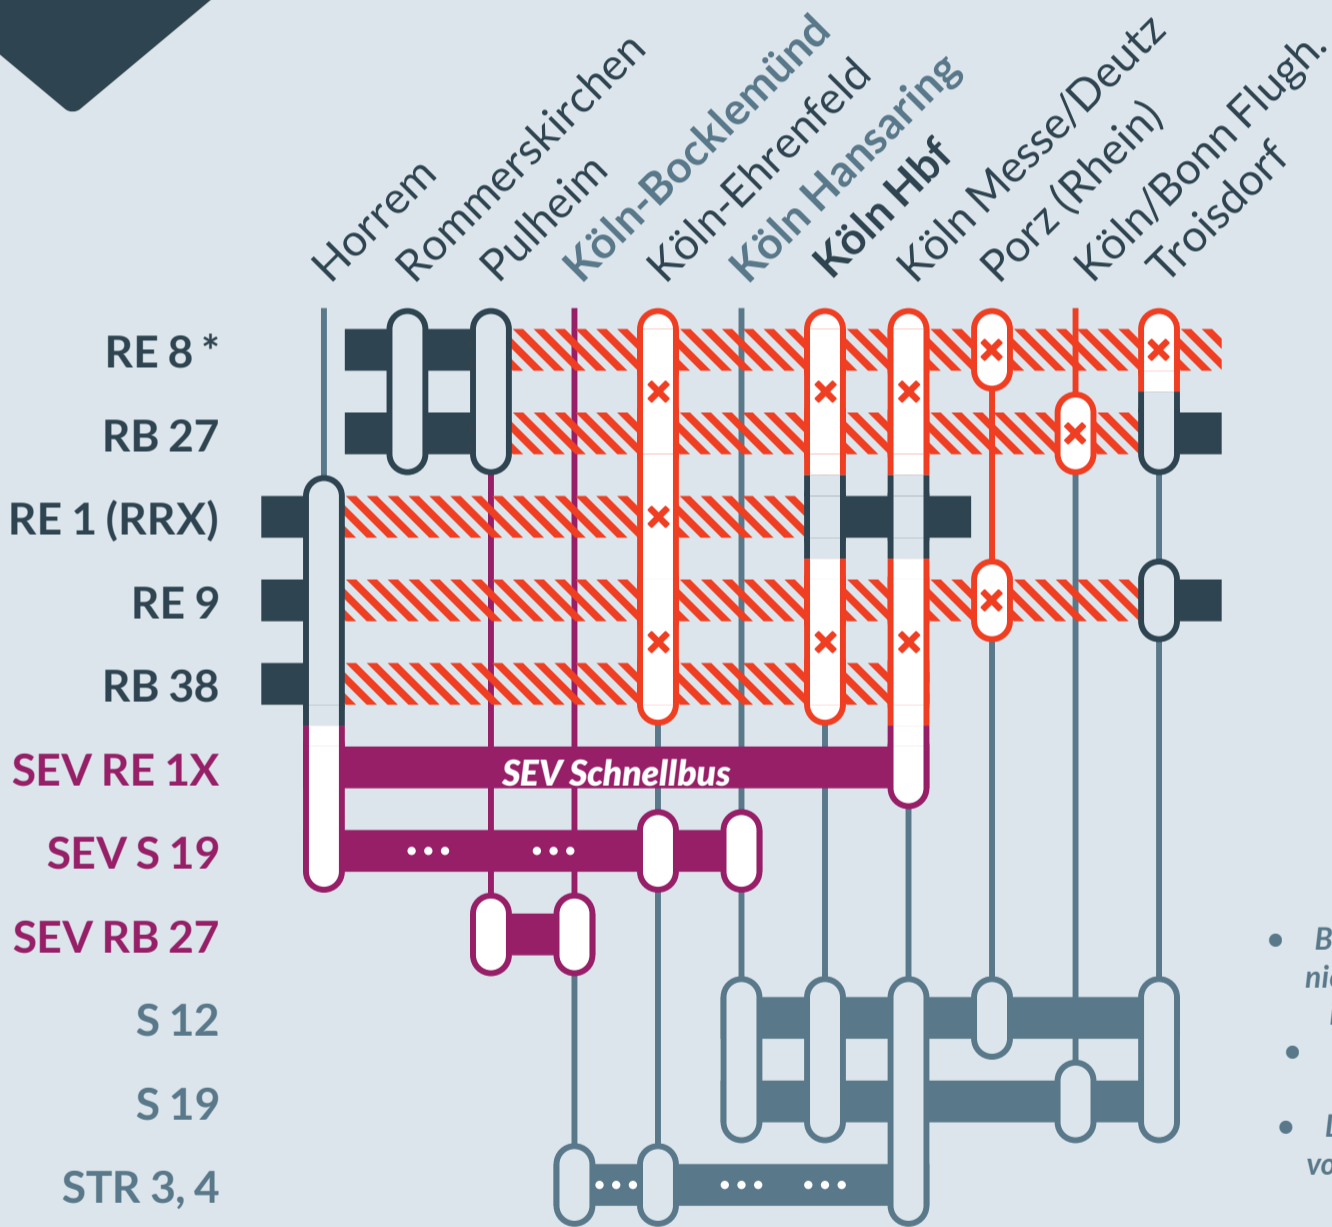

# Baustellenbedingte Einschränkung:

- RE 1 (RRX) Aachen Hbf ↔ Hamm Hbf
- RE 8 Mönchengladbach Hbf ↔ Koblenz Hbf
- RE 9 Aachen Hbf ↔ Siegen Hbf
- RB 27 Mönchengladbach Hbf ↔ Koblenz Hbf
- RB 38 Bedburg (Erft) ↔ Köln Messe/Deutz

von **Di, 01.10.2024** bis **Sa, 05.10.2024**  
**05:00 Uhr** **21:00 Uhr**

Zugausfälle zwischen:  
**Horrem / Pulheim und Köln / Troisdorf**

- Bitte beachten Sie, dass der SEV RE 1X nicht in Köln Hbf hält. Der Bus verkehrt in Köln Messe/Deutz von Bussteig C.
- Fahrten des SEV RB 27 verkehren in Tagesrandlage bis Köln-Ehrenfeld
- Die Züge der RE 8 entfallen aufgrund von Umleitungsverkehren zusätzlich zw. Troisdorf und Koblenz Hbf