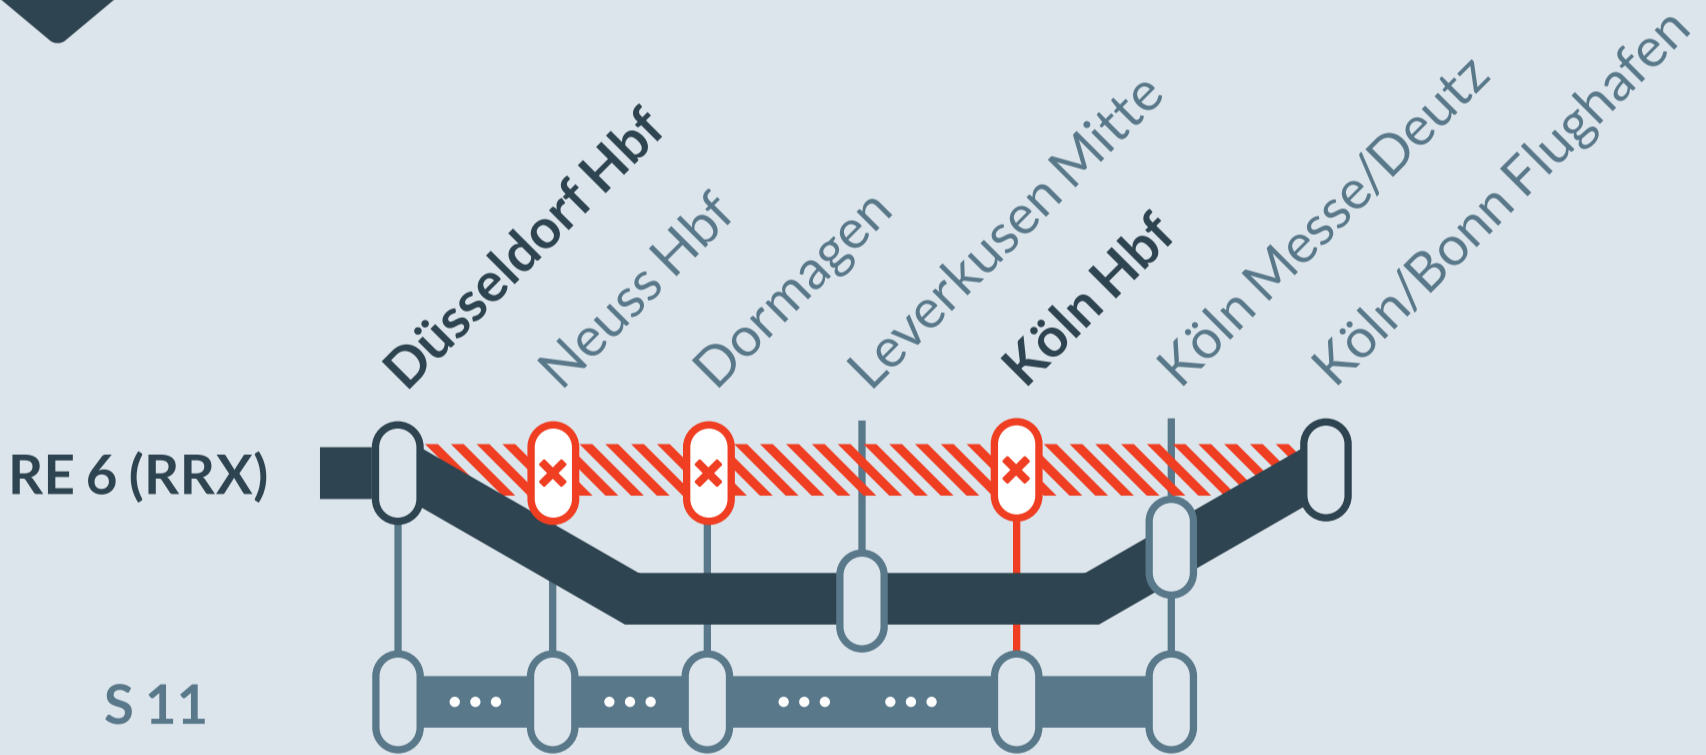

# RE 6 (RRX)

## Minden (Westf) ↔ Köln/Bonn Flughafen

von  
**Di, 01.10.2024**  
05:00 Uhr

bis  
**Sa, 05.10.2024**  
21:00 Uhr

Umleitung zwischen:  
**Düsseldorf Hbf** und **Köln/Bonn Flughafen**  
mit Ersatzhalten in **Leverkusen Mitte** und **Köln Messe/Deutz (tief)**

- betroffene Linie
- Ausfall auf der Linie
- alternative Verbindungen
- Umleitung auf der Linie

Ersatz  
Replacement

Finden Sie Ihren  
**Ersatzverkehr**  
und Ihre **Reise-**  
**alternativen:**

0202 515 62 515  
(Ortstarif)