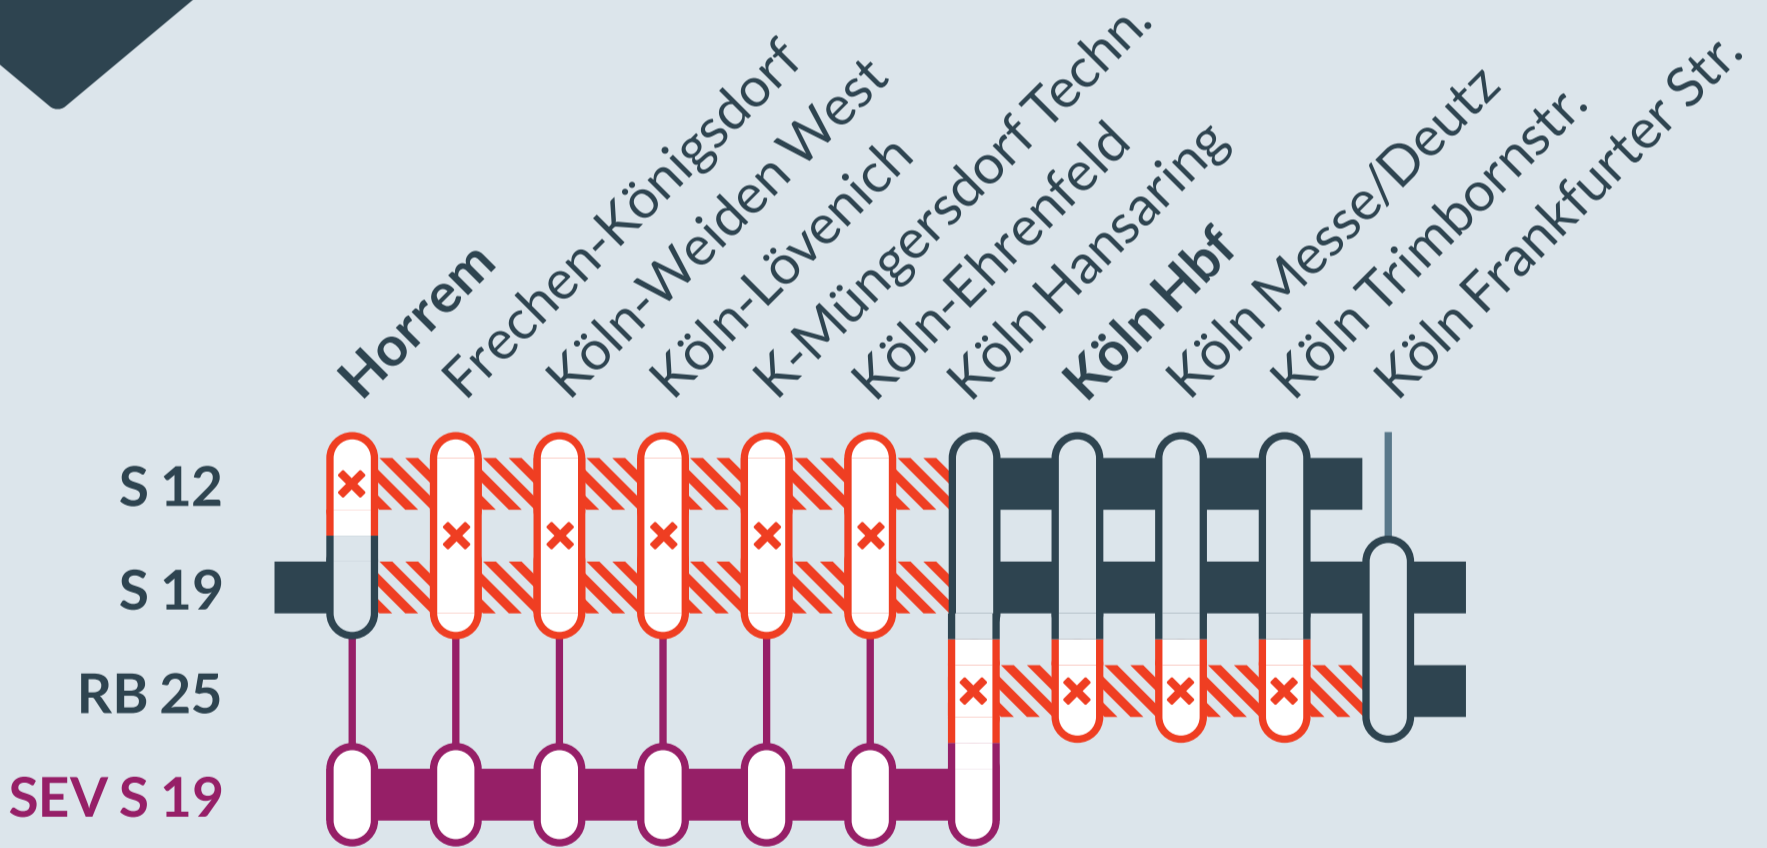

Baustellenbedingte Einschränkung:

S 12, S 19, RB 25

Horrem ↔ Au (Sieg)

Düren ↔ Au (Sieg)

Köln Hansaring ↔ Lüdenscheid

von
Di, 01.10.2024
05:00 Uhr

bis
Sa, 05.10.2024
21:00 Uhr

Zugausfälle zwischen:

Horrem und Köln Hansaring (S 12, S 19)

Köln Hansaring und Köln Frankfurter Str. (RB 25)

- betroffene Linie
- Ausfall auf der Linie
- Ersatzverkehr mit Bussen (SEV)

Ersatz
Replacement

Finden Sie Ihren **Ersatzverkehr** und Ihre **Reisealternativen:**