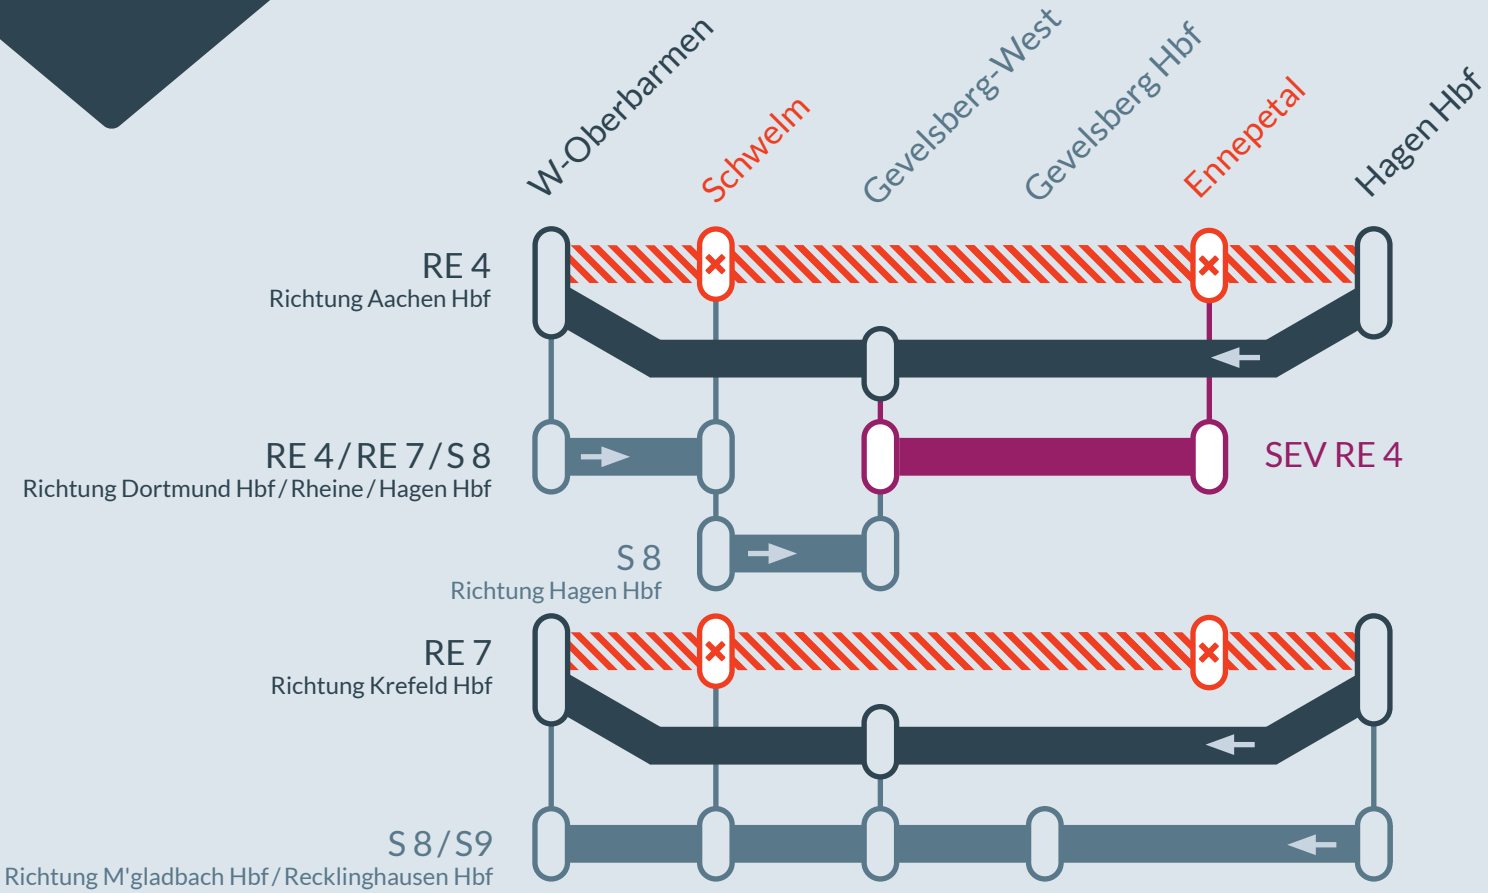

Baustellenbedingte Einschränkung:

RE 4 Dortmund Hbf → Aachen Hbf

RE 7 Rheine → Krefeld Hbf

von
Fr, 04.10.2024
21:30 Uhr

bis
Sa, 05.10.2024
04:00 Uhr

Umleitung zwischen:
Hagen Hbf und Wuppertal-Oberbarmen

Haltausfälle in:
Ennepetal und Schwelm

- Ausfall auf der Linie
- Umleitung auf der Linie
- Alternative Verbindungen
- Ersatzverkehr mit Bussen (SEV)

Ersatz
Replacement

Finden Sie Ihren **Ersatzverkehr** und Ihre **Reisealternativen:**

☎ 0221 13 999 444
📱 www.zuginfo.nrw