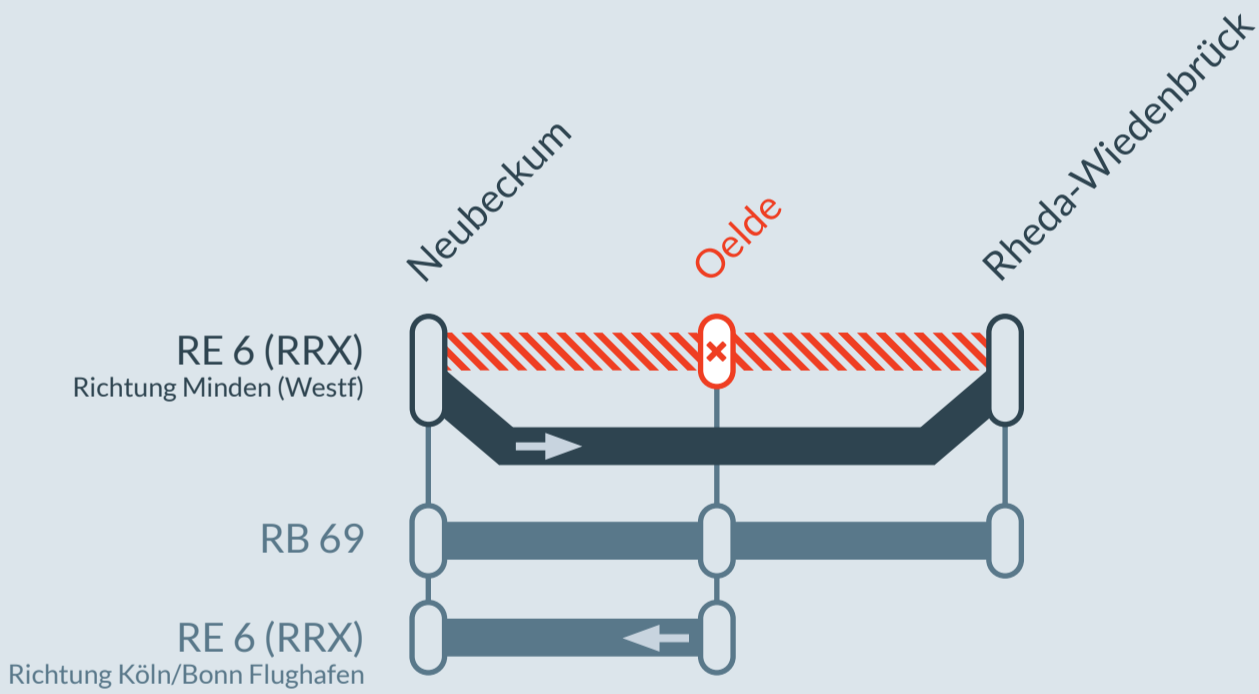

## Köln/Bonn Flughafen → Minden (Westf)

am  
**So, 06.10.2024**  
von **21:30 Uhr** bis **23:45 Uhr**

Umleitung zwischen:  
**Neubeckum und Rheda-Wiedenbrück**

Haltausfall in:  
**Oelde**

Die Umleitung betrifft die beiden Züge mit Abfahrt in Hamm (Westf) Hbf um 21:15 Uhr sowie um 23:15 Uhr Richtung Minden (Westf).

- Ausfall auf der Linie
- Umleitung auf der Linie
- Alternative Verbindungen

Finden Sie Ihren  
**Ersatzverkehr**  
und Ihre **Reise-**  
**alternativen:**

0221 13 999 444  
 [www.zuginfo.nrw](http://www.zuginfo.nrw)