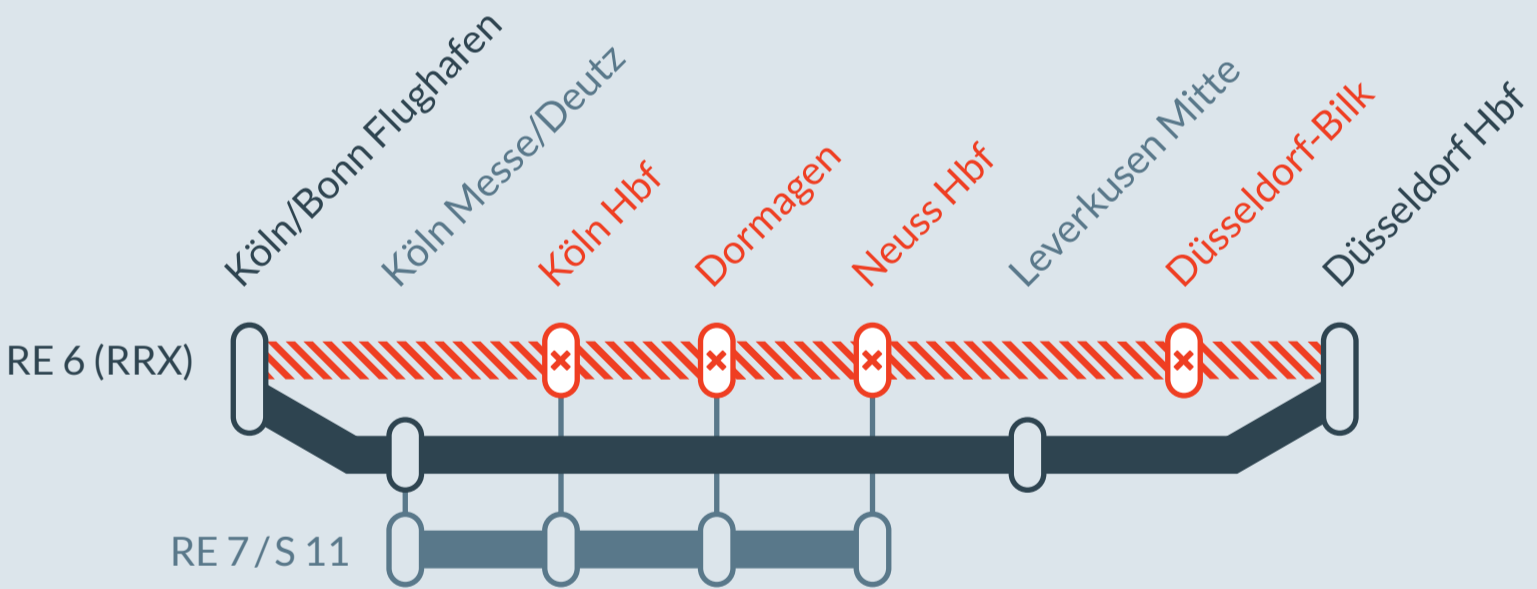

# RE 6 (RRX)

## Köln/Bonn Flughafen → Minden (Westf)

von  
**Do, 10.10.2024**  
21:45 Uhr

bis  
**Fr, 11.10.2024**  
02:00 Uhr

Umleitung zwischen:  
**Köln/Bonn Flughafen** und **Düsseldorf Hbf**

Haltausfälle in:  
**Köln Hbf, Dormagen, Neuss Hbf** und **Düsseldorf-Bilk**

- Ausfall auf der Linie
- Umleitung auf der Linie
- Alternative Verbindungen

Finden Sie Ihren Ersatzverkehr und Ihre Reisealternativen:

Ersatz Replacement

☎ 0221 13 999 444  
📱 [www.zuginfo.nrw](http://www.zuginfo.nrw)