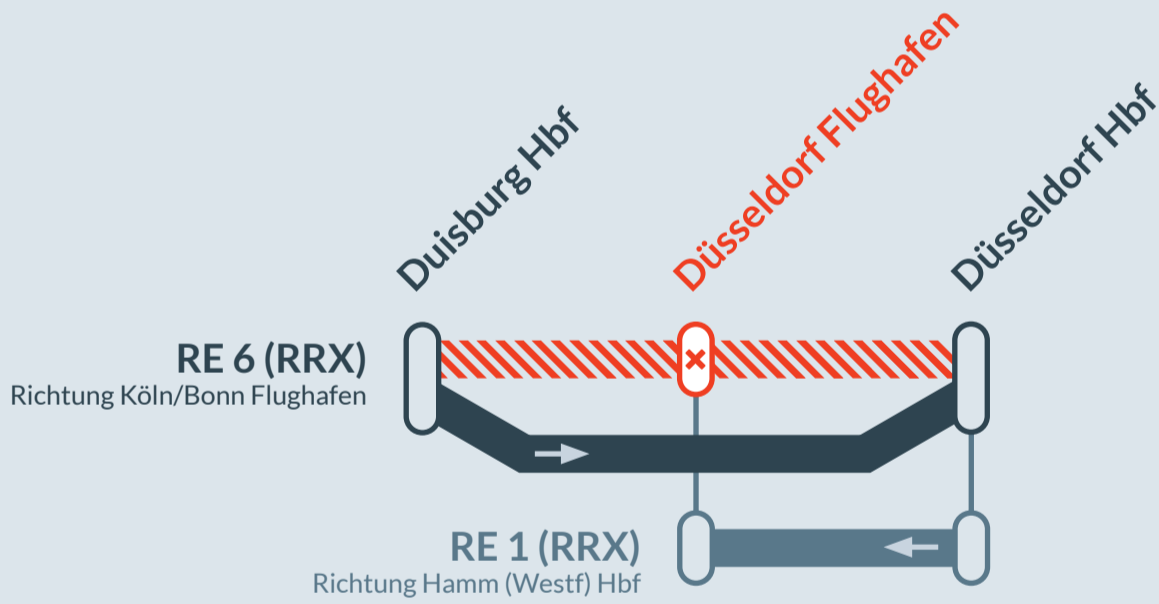

## Minden (Westf) → Köln/Bonn Flughafen

von  
**Mi, 09.10.2024**  
21:45 Uhr

bis  
**Do, 10.10.2024**  
02:15 Uhr

Umleitung zwischen:  
**Duisburg Hbf** und **Düsseldorf Hbf**

Haltausfall in:  
**Düsseldorf Flughafen**

-  Ausfall auf der Linie
-  Umleitung auf der Linie
-  Alternative Verbindungen

Finden Sie Ihren  
**Ersatzverkehr**  
und Ihre **Reise-**  
**alternativen:**

Ersatz Replacement

☎ 0221 13 999 444  
📱 [www.zuginfo.nrw](http://www.zuginfo.nrw)