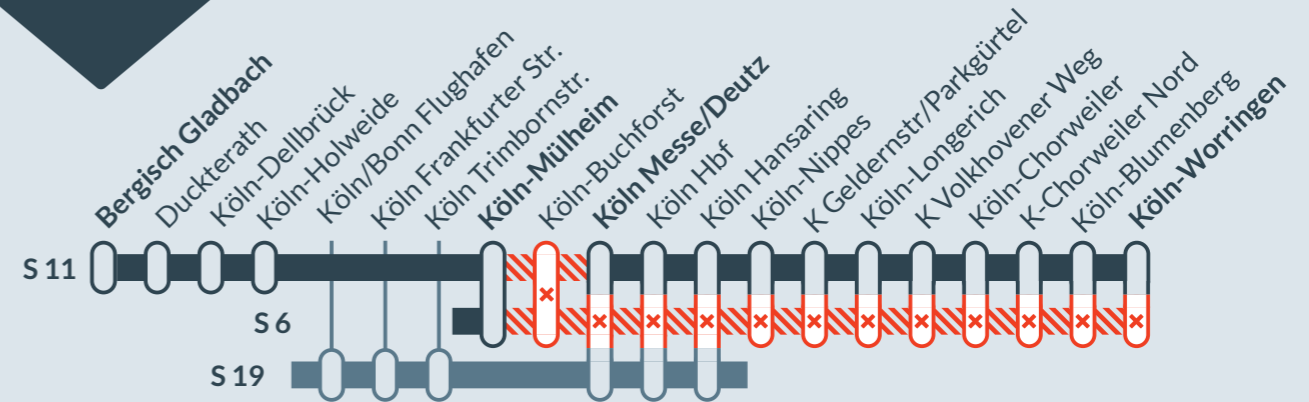

Zug- und Haltausfälle im Großraum Köln  
(wechselnde Betroffenheiten nach Bauphasen)

von **Fr, 11.10.2024**  
21:00 Uhr bis **Fr, 08.11.2024**  
21:00 Uhr

**Mo-Fr jeweils 6-21 Uhr, Sa jeweils 8-21 Uhr**

Teilausfälle zwischen **K-Mülheim** und **K-Worringen** (S 6), zwischen **K-Mülheim** und **K Hansaring** (S 11) und zwischen **K Hansaring** und **Horrem** (S 12)

- die Züge der Linien S 6 & S 11 mit Start/Ziel Langenfeld und Köln-Mülheim verkehren nur im 30-Min-Takt
- zusätzliche Bauarbeiten in diesem Zeitraum zwischen Düsseldorf und Langenfeld (Rheinl)
- die Züge der Linie S 11 fallen vom 02.-11.11. nur zwischen Köln-Mülheim und Köln Hbf aus

von **Fr, 11.10.2024**  
21:00 Uhr

bis **Fr, 08.11.2024**  
21:00 Uhr

gültig **samstags** zwischen **5 Uhr und 8 Uhr**,  
sowie **sonntags** zwischen **5 Uhr und 21 Uhr**

Teilausfälle zwischen **K-Mülheim** und **K-Worringen** (S 6) und zwischen **K-Mülheim** und **Köln Messe/Deutz** // **Köln Hbf** \* (S 11)

von **Fr, 11.10.2024**  
21:00 Uhr

bis **Fr, 08.11.2024**  
21:00 Uhr

gültig **nachts**, jeweils zwischen **21 Uhr und 5 Uhr**

Teilausfälle zwischen **K-Mülheim** und **K-Worringen**, sowie von **1 Uhr bis 5 Uhr** zwischen **Langenfeld & Köln-Mülheim** (S 6); zwischen **K-Mülheim** und **Köln Hbf**, sowie von **1 Uhr bis 5 Uhr** zwischen **Bergisch Gladbach & Köln Hbf** (S 11); zwischen **K-Trimbornstr.** und **Hansaring** (RB 25). Haltausfälle in **Köln-Hansaring** und **Köln Trimbornstraße** (S 12)