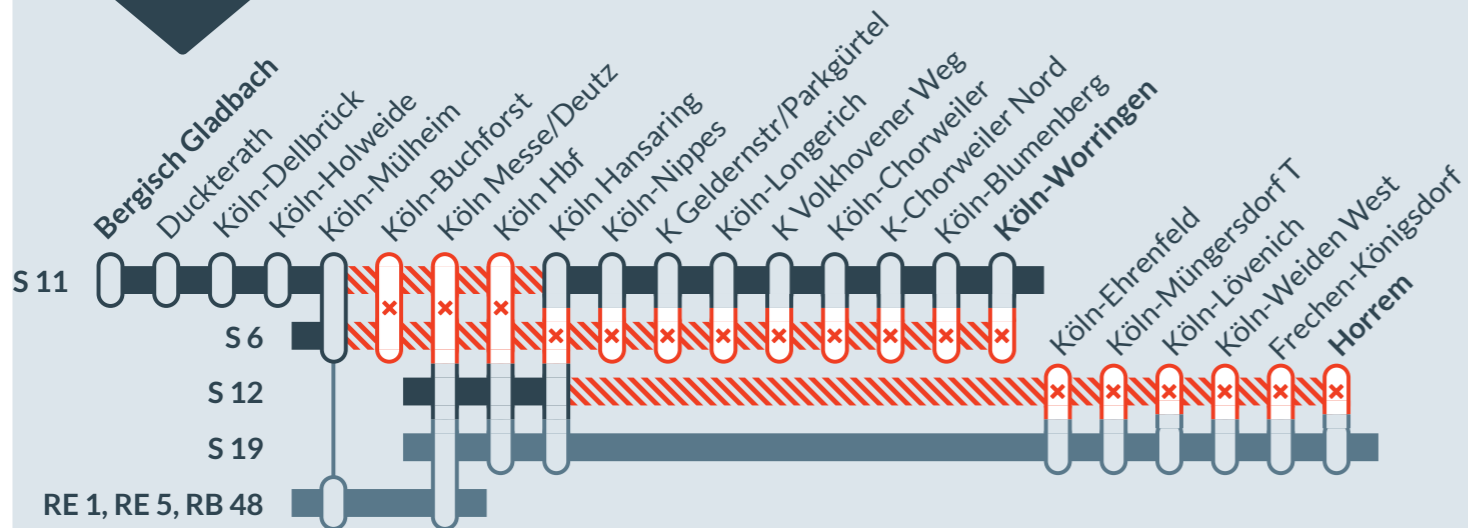

Zug- und Haltausfälle im Großraum Köln  
(wechselnde Betroffenheiten nach Bauphasen)

von **Fr, 11.10.2024**  
21:00 Uhr bis **Fr, 08.11.2024**  
21:00 Uhr

**Mo-Fr jeweils 6-21 Uhr, Sa jeweils 8-21 Uhr**

Teilausfälle zwischen **K-Mülheim** und **K-Worringen** (S 6), zwischen **K-Mülheim** und **K Hansaring** (S 11) und zwischen **K Hansaring** und **Horrem** (S 12)

- die Züge der Linien S 6 & S 11 mit Start/Ziel Langenfeld und Köln-Mülheim verkehren nur im 30-Min-Takt
- zusätzliche Bauarbeiten in diesem Zeitraum zwischen Düsseldorf und Langenfeld (Rheinl)
- die Züge der Linie S 11 fallen vom 02.-11.11. nur zwischen Köln-Mülheim und Köln Hbf aus

- die Züge der Linien S 6 & S 11 mit Start/Ziel Langenfeld und Köln-Mülheim verkehren nur im 30-Min-Takt
- S 11: die Züge verkehren ab Köln Messe/Deutz weiter als S 19
- Vom 04.-08.11 jeweils 5:00 Uhr bis 21:00 Uhr fällt die S 11 zwischen Köln Hbf und K-Mülheim aus.

von **Fr, 11.10.2024**  
21:00 Uhr

bis **Fr, 08.11.2024**  
21:00 Uhr

gültig **nachts**, jeweils zwischen **21 Uhr und 5 Uhr**

Teilausfälle zwischen **K-Mülheim** und **K-Worringen**, sowie von **1 Uhr bis 5 Uhr** zwischen **Langenfeld & Köln-Mülheim** (S 6); zwischen **K-Mülheim** und **Köln Hbf**, sowie von **1 Uhr bis 5 Uhr** zwischen **Bergisch Gladbach & Köln Hbf** (S 11); zwischen **K-Trimbornstr.** und **Hansaring** (RB 25). Haltausfälle in **Köln-Hansaring** und **Köln Trimbornstraße** (S 12)