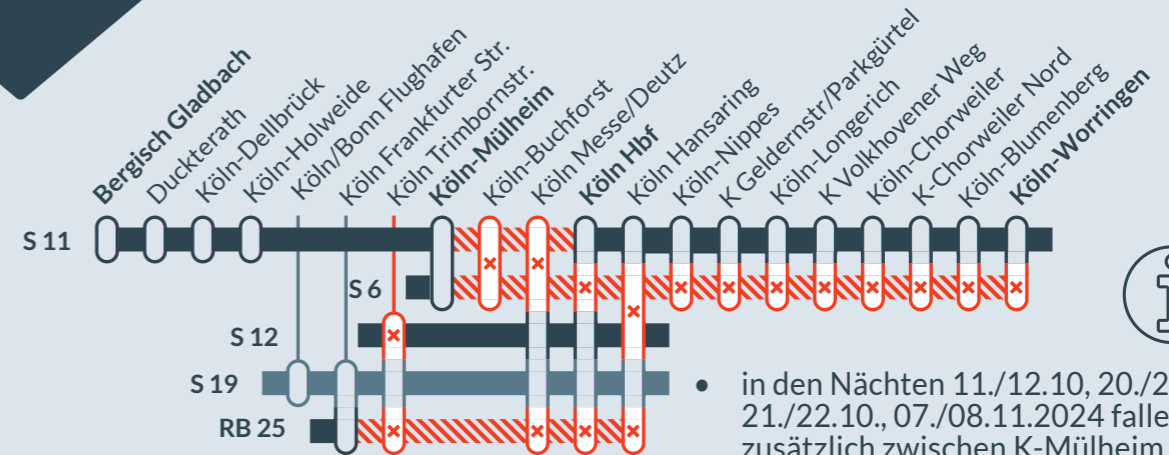

Teilausfälle zwischen **K-Mülheim** und **K-Worringen** (S 6), zwischen **K-Mülheim** und **K Hansaring** (S 11) und zwischen **K Hansaring** und **Horrem** (S 12)

- die Züge der Linien S 6 & S 11 mit Start/Ziel Langenfeld und Köln-Mülheim verkehren nur im 30-Min-Takt
- zusätzliche Bauarbeiten in diesem Zeitraum zwischen Düsseldorf und Langenfeld (Rheinl)
- die Züge der Linie S 11 fallen vom 02.-11.11. nur zwischen Köln-Mülheim und Köln Hbf aus

- die Züge der Linien S 6 & S 11 mit Start/Ziel Langenfeld und Köln-Mülheim verkehren nur im 30-Min-Takt
- S 11: die Züge verkehren ab Köln Messe/Deutz weiter als S 19
- Vom 04.-08.11 jeweils 5:00 Uhr bis 21:00 Uhr fällt die S 11 zwischen Köln Hbf und K-Mülheim aus.

von **Fr, 11.10.2024**  
21:00 Uhr

bis **Fr, 08.11.2024**  
21:00 Uhr

gültig **nachts**, jeweils zwischen **21 Uhr und 5 Uhr**

Teilausfälle zwischen **K-Mülheim** und **K-Worringen**, sowie von **1 Uhr bis 5 Uhr** zwischen **Langenfeld & Köln-Mülheim** (S 6); zwischen **K-Mülheim** und **Köln Hbf**, sowie von **1 Uhr bis 5 Uhr** zwischen **Bergisch Gladbach & Köln Hbf** (S 11); zwischen **K-Trimbornstr.** und **Hansaring** (RB 25). Haltausfälle in **Köln-Hansaring** und **Köln Trimbornstraße** (S 12)

- in den Nächten 11./12.10, 20./21.10., 21./22.10., 07./08.11.2024 fallen die Züge zusätzlich zwischen K-Mülheim und Bergisch Gladbach aus

☎ 0202 515 62 515  
(Ortstarif)  
📱 www.zuginfo.nrw

zuginfo.nrw ist ein Serviceangebot für Kunden im Regionalverkehr in Nordrhein-Westfalen.