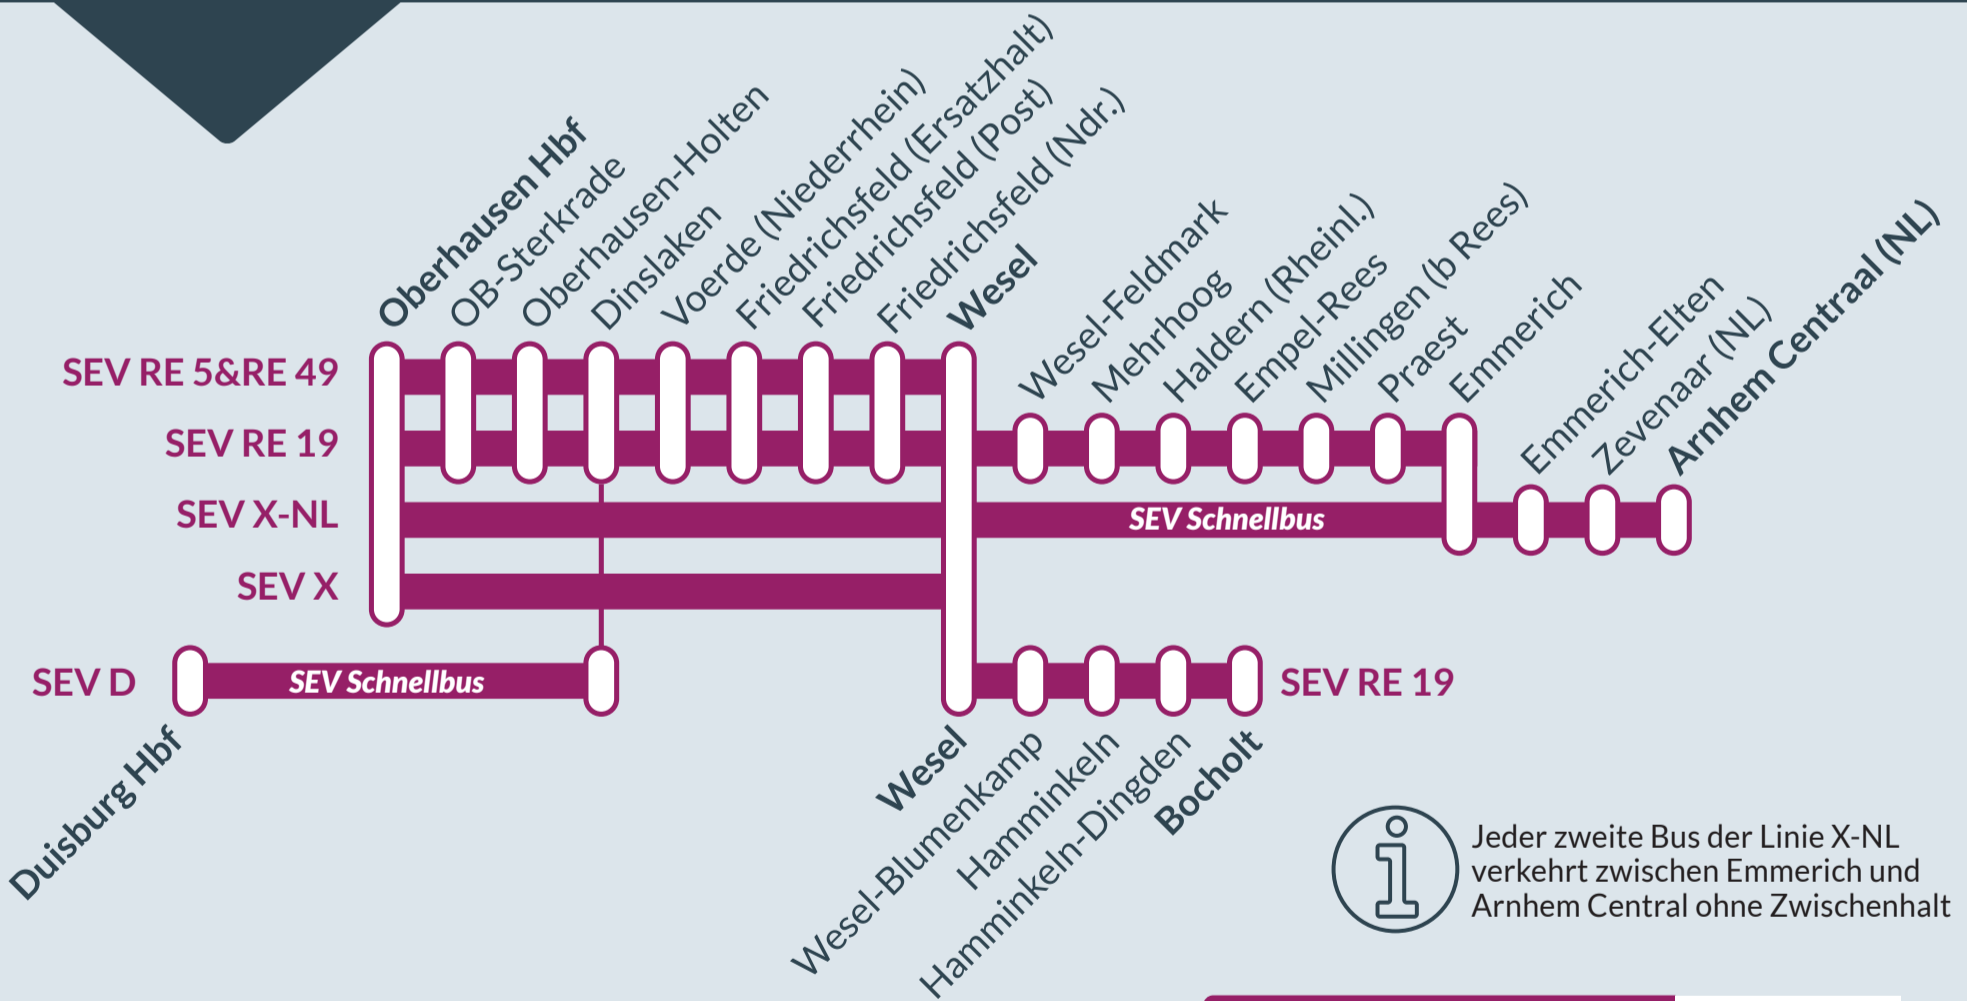

Baustellenbedingte Einschränkung: Übersicht Ersatzverkehr mit Bussen

- 01.11.2024 (21:00 Uhr) – 24.11.2024 (23:59 Uhr) (drei Wochen)
- 29.11.2024 (21:00 Uhr) – 01.12.2024 (23:59 Uhr) (Wochenende)
- 06.12.2024 (21:00 Uhr) – 08.12.2024 (23:59 Uhr) (Wochenende)
- 17.01.2025 (21:00 Uhr) – 19.01.2025 (23:59 Uhr) (Wochenende)
- 21.02.2025 (21:00 Uhr) – 02.03.2025 (23:59 Uhr) (eine Woche)
- 11.04.2025 (21:00 Uhr) – 27.04.2025 (23:59 Uhr) (zwei Wochen)
- 09.05.2025 (21:00 Uhr) – 11.05.2025 (23:59 Uhr) (Wochenende)
- 13.06.2025 (21:00 Uhr) – 15.06.2025 (23:59 Uhr) (Wochenende)
- 27.06.2025 (21:00 Uhr) – 24.08.2025 (23:59 Uhr) (acht Wochen)
- 20.10.2025 (05:00 Uhr) – 02.11.2025 (23:59 Uhr) (zwei Wochen)
- 05.12.2025 (21:00 Uhr) – 07.12.2025 (23:59 Uhr) (Wochenende)
- 02.01.2026 (21:00 Uhr) – 04.01.2026 (23:59 Uhr) (Wochenende)
- 20.02.2026 (21:00 Uhr) – 22.02.2026 (23:59 Uhr) (Wochenende)
- 20.03.2026 (21:00 Uhr) – 22.03.2026 (23:59 Uhr) (Wochenende)
- 20.04.2026 (05:00 Uhr) – 18.05.2026 (23:59 Uhr) (vier Wochen)

■ Ersatzverkehr mit Bussen (SEV)

 Finden Sie Ihren Ersatzverkehr und Ihre Reisealternativen:
 

 0202 515 62 515 (Ortstarif)
 www.zuginfo.nrw

zuginfo.nrw ist ein Serviceangebot für Kunden im Regionalverkehr in Nordrhein-Westfalen.