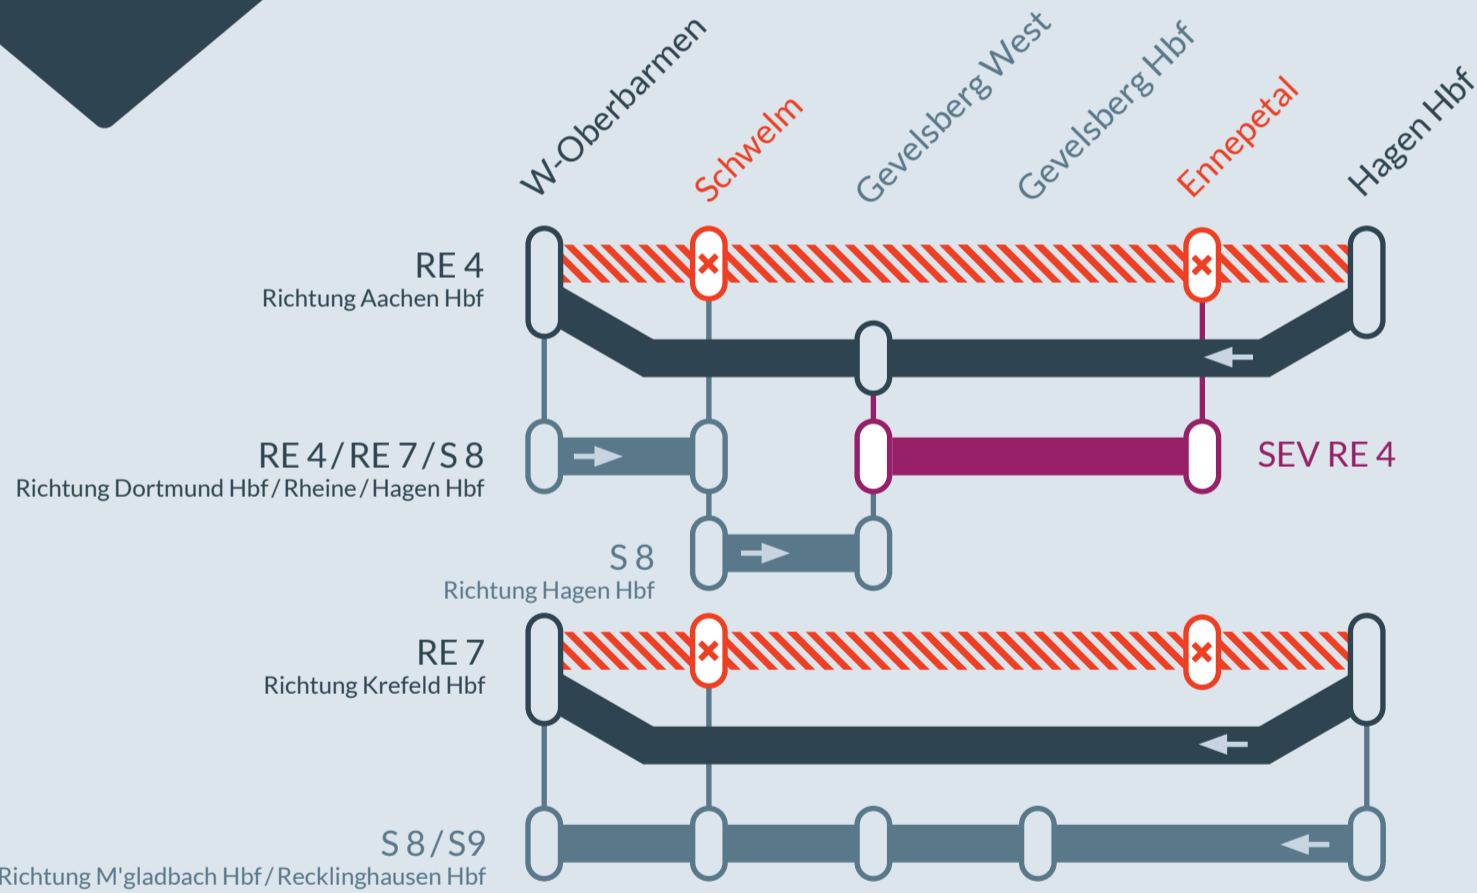

Baustellenbedingte Einschränkung:

RE 4 Dortmund Hbf → Aachen Hbf

RE 7 Rheine → Krefeld Hbf

von
Fr, 01.11.2024
21:30 Uhr

bis
Sa, 02.11.2024
04:00 Uhr

Umleitung zwischen:
Hagen Hbf und **Wuppertal-Oberbarmen**

Haltausfälle in:
Ennepetal und **Schwelm**

- Ausfall auf der Linie
- Umleitung auf der Linie
- Alternative Verbindungen
- Ersatzverkehr mit Bussen (SEV)

Ersatz
Replacement

Finden Sie Ihren **Ersatzverkehr** und Ihre **Reisealternativen**: