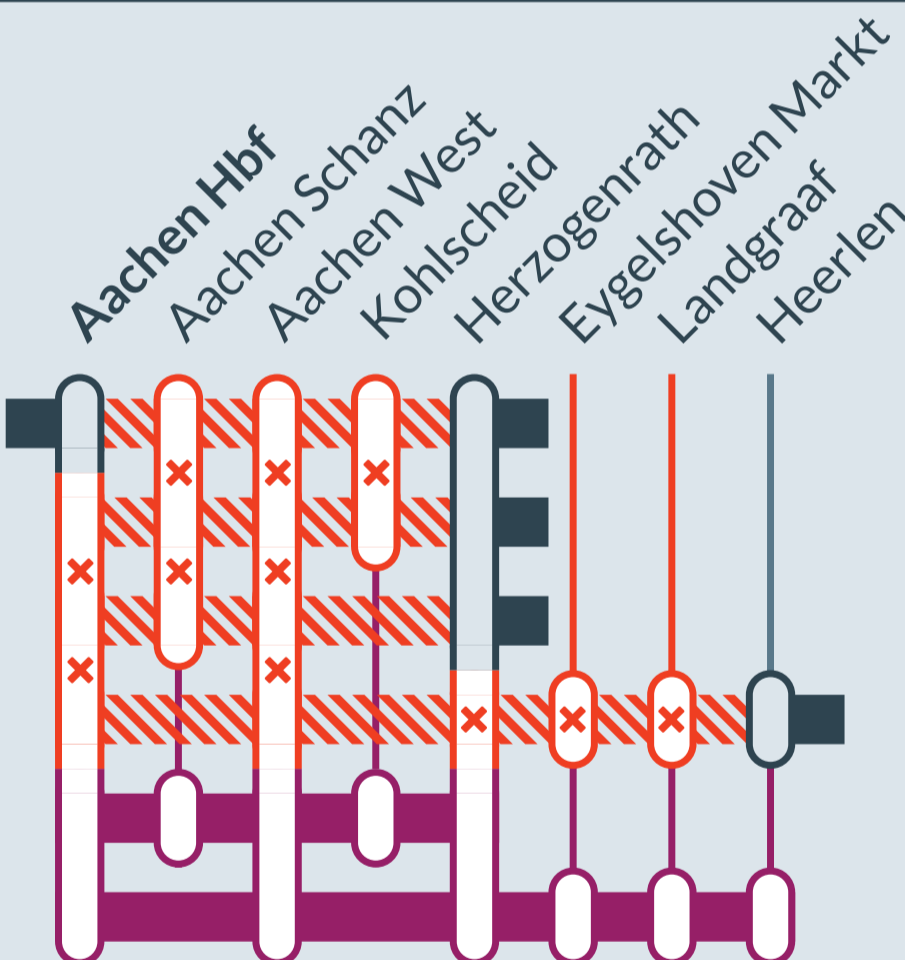

Baustellenbedingte Einschränkung: Gewijzigde dienstregeling vanwege bouwwerkzaamheden:

- RB 20** Stolberg / Aachen ↔ Stolberg / Düren
- RB 33** Aachen Hbf ↔ Essen-Steele
- RE 4** Aachen Hbf ↔ Dortmund Hbf
- RE 18** Aachen Hbf ↔ Liège-Guillemins

von / van
Mo, 11.11.2024
06:00 Uhr / uur

bis / tot
Fr, 15.11.2024
21:00 Uhr / uur

Zugausfälle auf unterschiedlichen Streckenabschnitten zwischen: /
Treinuitval op verschillende trajecten tussen:
Aachen Hbf, Herzogenrath und / en **Heerlen**

Der Ersatzbus SEV RE 18 fährt
ab Aachen West abweichend zur
regulären Ersatzhaltestelle:

- in Fahrtrichtung Aachen Hbf
ab Ponttor
- in Fahrtrichtung Heerlen ab
Bendplatz

SEV RB 20 / RE 4
SEV RE 18

- betroffene Linie / betreffende lijn
- Ausfall auf der Linie / treinuitval op de lijn
- Ersatzverkehr mit Bussen (SEV) / Treinvervangend vervoer (TVV)