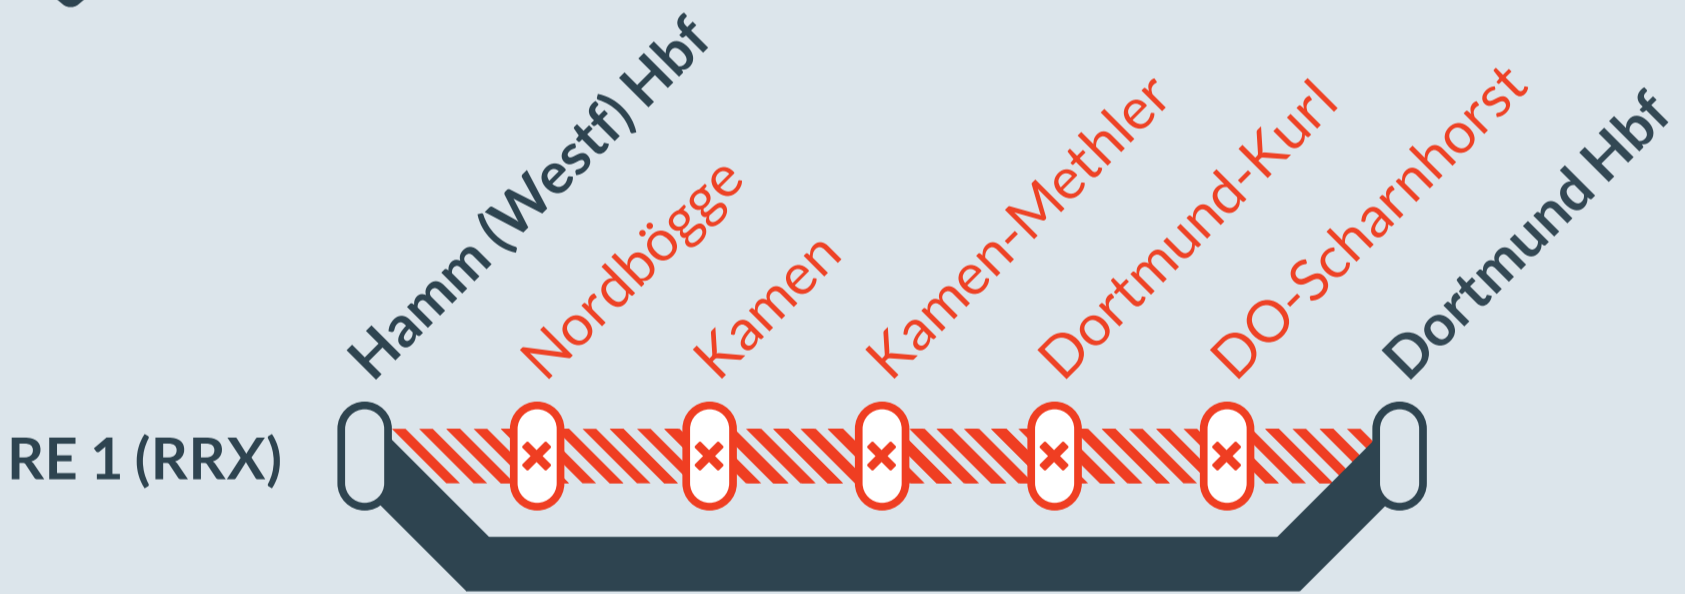

Baustellenbedingte Einschränkung:

RE 1 (RRX)

Hamm (Westf) Hbf → Aachen Hbf

von
Fr, 01.11.2024
21:20 Uhr

bis
Fr, 01.11.2024
23:40 Uhr

Bauarbeiten im Bereich:
Dortmund-Scharnhorst

Umleitung der Züge zwischen:
Hamm (Westf) Hbf und **Dortmund Hbf**

**Diese Maßnahme betrifft nur die Züge von Hamm
in Richtung Dortmund!
Alternativ bitte Züge der Gegenrichtung nutzen.**

-  Ausfall auf der Linie
-  betroffene Linie
-  Umleitung auf der Linie

Finden Sie Ihren
Ersatzverkehr
und Ihre **Reise-**
alternativen: