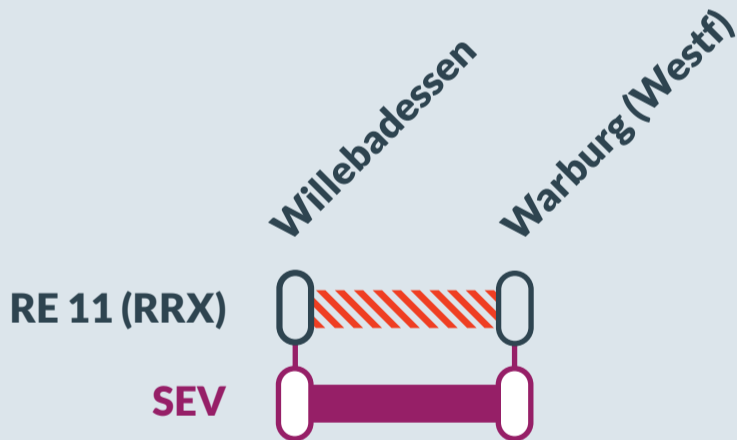

Baustellenbedingte Einschränkung:

RE 11 (RRX)

Düsseldorf Hbf ↔ Kassel-Wilhelmshöhe

von
Fr, 01.11.2024
05:50 Uhr

bis
Di, 12.11.2024
23:59 Uhr

diverse Bauarbeiten im Raum:
Willebadessen / Warburg (Westf) / Kassel

Teilausfall zwischen:
Willebadessen und Warburg (Westf)

- betroffene Linie
- Ausfall auf der Linie
- Ersatzverkehr mit Bussen (SEV)

Ersatz
Replacement

Finden Sie Ihren
Ersatzverkehr
und Ihre **Reise-**
alternativen: