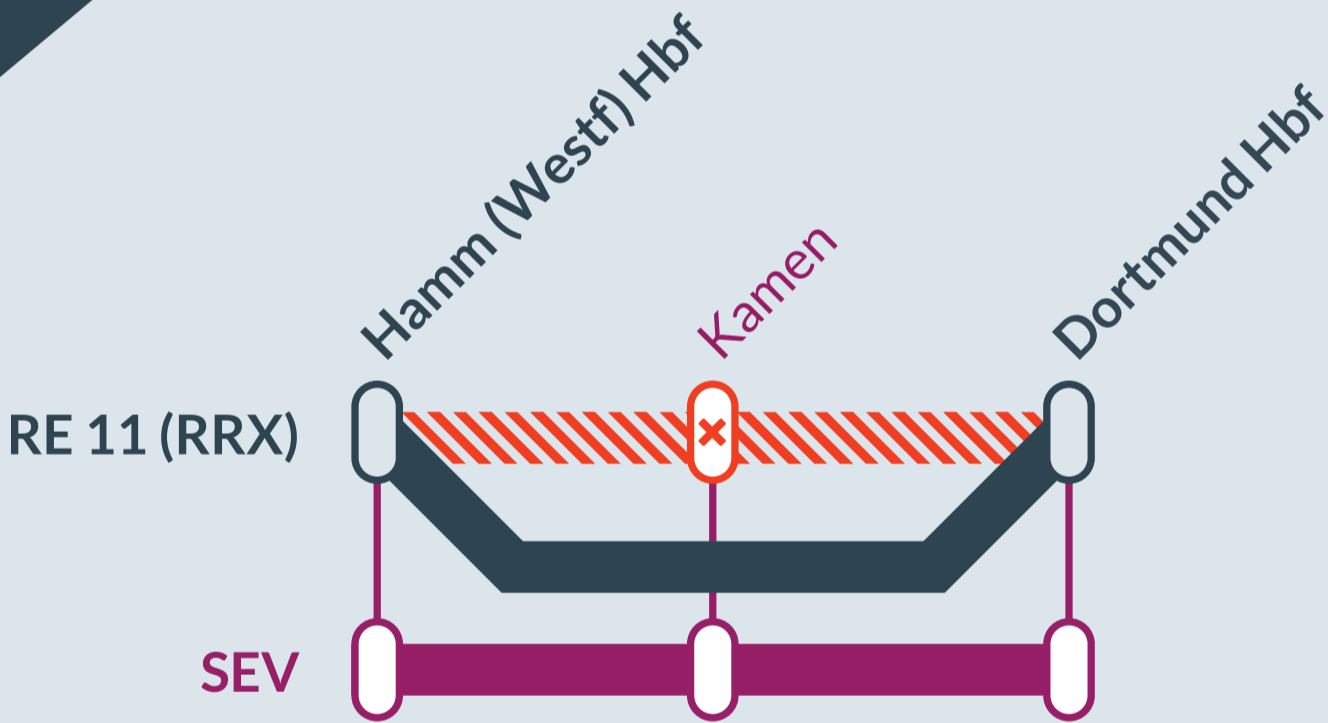

Baustellenbedingte Einschränkung:

RE 11 (RRX)

Kassel-Wilhelmshöhe → Dortmund Hbf

von
Fr, 01.11.2024
22:50 Uhr

bis
Sa, 02.11.2024
00:10 Uhr

Gleiserneuerung im Bereich:
Kamen

Umleitung eines Zuges zwischen:
Hamm (Westf) Hbf und **Dortmund Hbf**

Umleitung betrifft nur den Zug um 22:57 Uhr
ab Hamm (Westf) Hbf.

Umleitung auf der Linie

Ausfall auf der Linie

Ersatzverkehr mit Bussen (SEV)

Ersatz
Replacement

Finden Sie Ihren
Ersatzverkehr
und Ihre **Reise-**
alternativen: