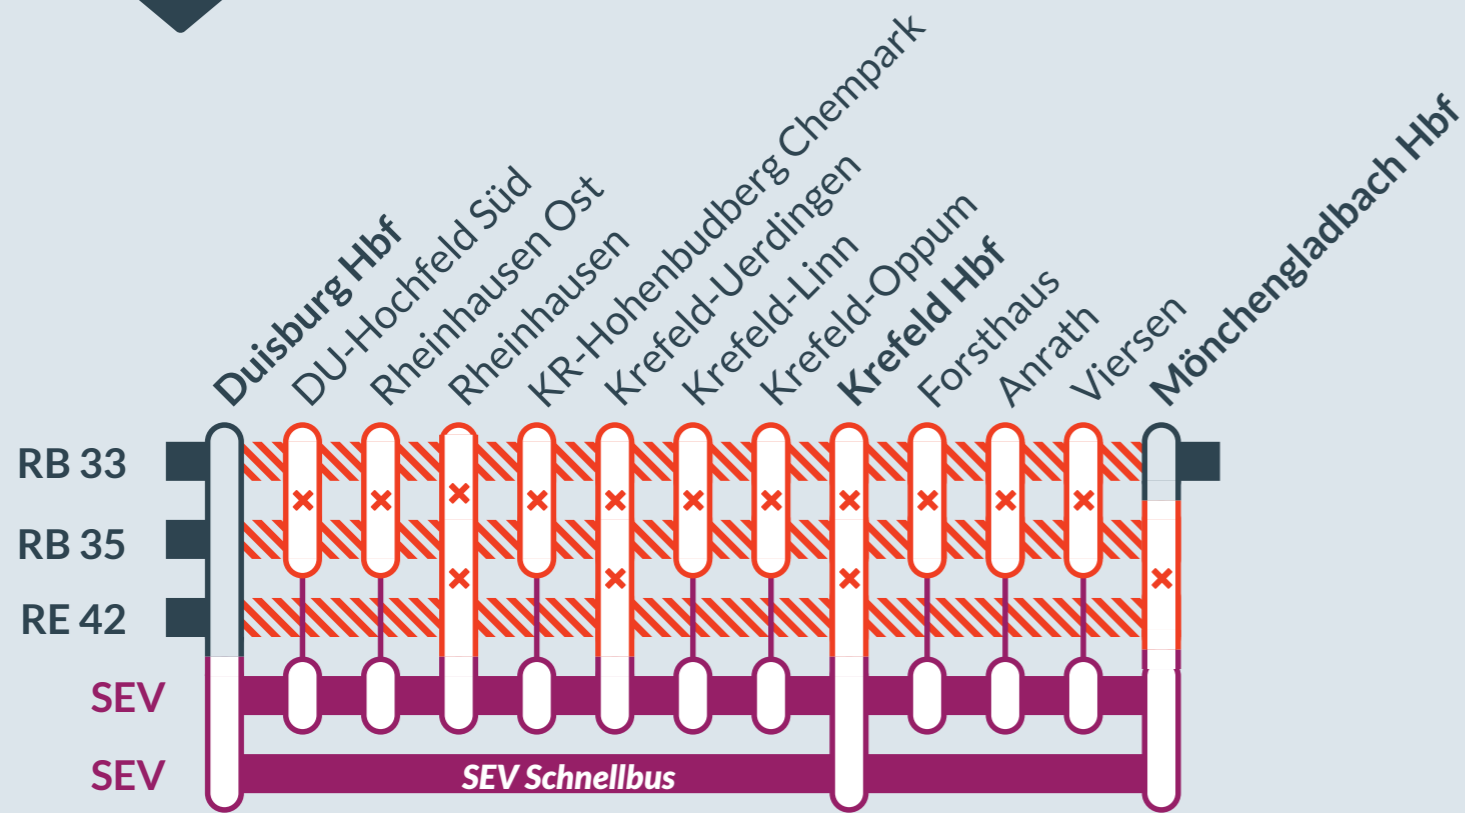

# RE 42, RB 33, RB 35

Münster (Westf) Hbf ↔ M'gladbach Hbf (RE 42)

Essen-Steele ↔ Aachen Hbf (RB 33)

Gelsenkirchen Hbf ↔ M'gladbach Hbf (RB 35)

verlängert bis Freitag, 01.11.2024 ca. 18 Uhr

Zugausfälle für alle Linien zwischen:  
**Duisburg Hbf** und **Mönchengladbach Hbf**

### Baustellenbedingte Einschränkung:

# RE 7, RE 10, RB 37

Rheine ↔ Krefeld Hbf (RE 7)

Düsseldorf Hbf ↔ Kleve (RE 10)

Neuss Hbf ↔ Krefeld Hbf (RB 37)

verlängert bis Freitag, 01.11.2024 ca. 18 Uhr

Zugausfälle zwischen **Neuss Hbf** und **Krefeld Hbf (RE 7, RB 37)** sowie  
zwischen **Düsseldorf Hbf** und **Krefeld Hbf**