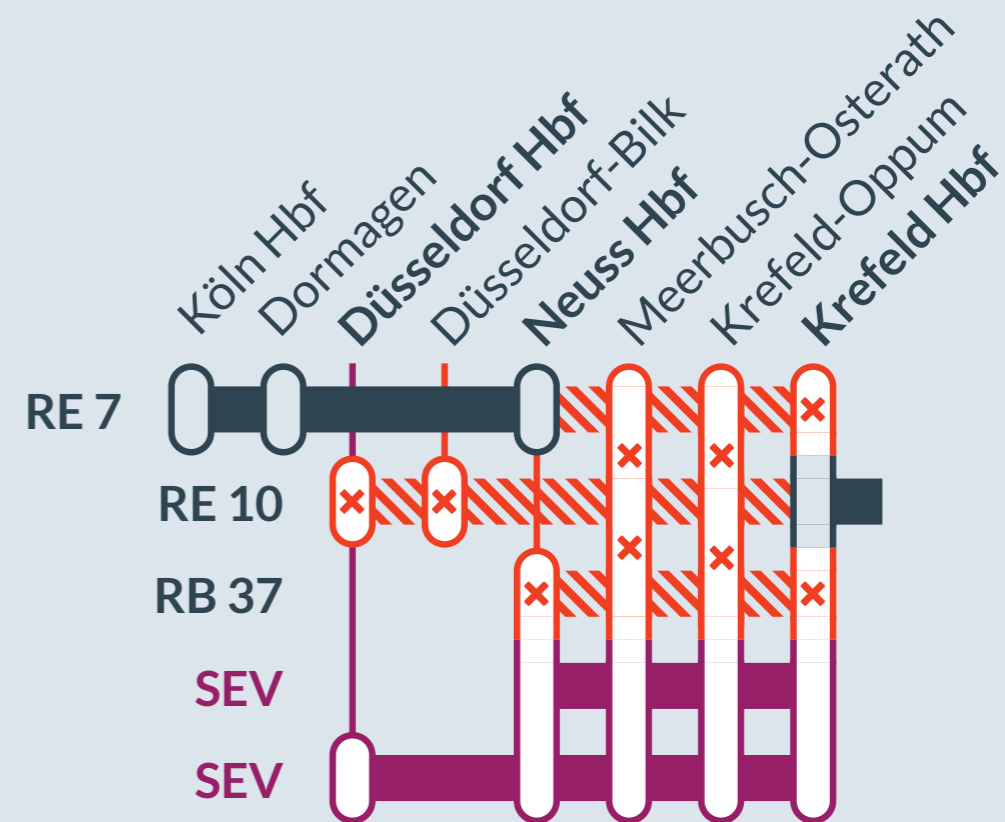

# RE 42, RB 33, RB 35

Münster (Westf) Hbf ↔ M'gladbach Hbf (RE 42)

Essen-Steele ↔ Aachen Hbf (RB 33)

Gelsenkirchen Hbf ↔ M'gladbach Hbf (RB 35)

verlängert bis Freitag, 01.11.2024 ca. 18 Uhr

Zugausfälle für alle Linien zwischen:  
**Duisburg Hbf** und **Mönchengladbach Hbf**

### Baustellenbedingte Einschränkung:

# RE 7, RE 10, RB 37

Rheine ↔ Krefeld Hbf (RE 7)

Düsseldorf Hbf ↔ Kleve (RE 10)

Neuss Hbf ↔ Krefeld Hbf (RB 37)

verlängert bis Freitag, 01.11.2024 ca. 18 Uhr

Zugausfälle zwischen **Neuss Hbf** und **Krefeld Hbf (RE 7, RB 37)** sowie  
zwischen **Düsseldorf Hbf** und **Krefeld Hbf**