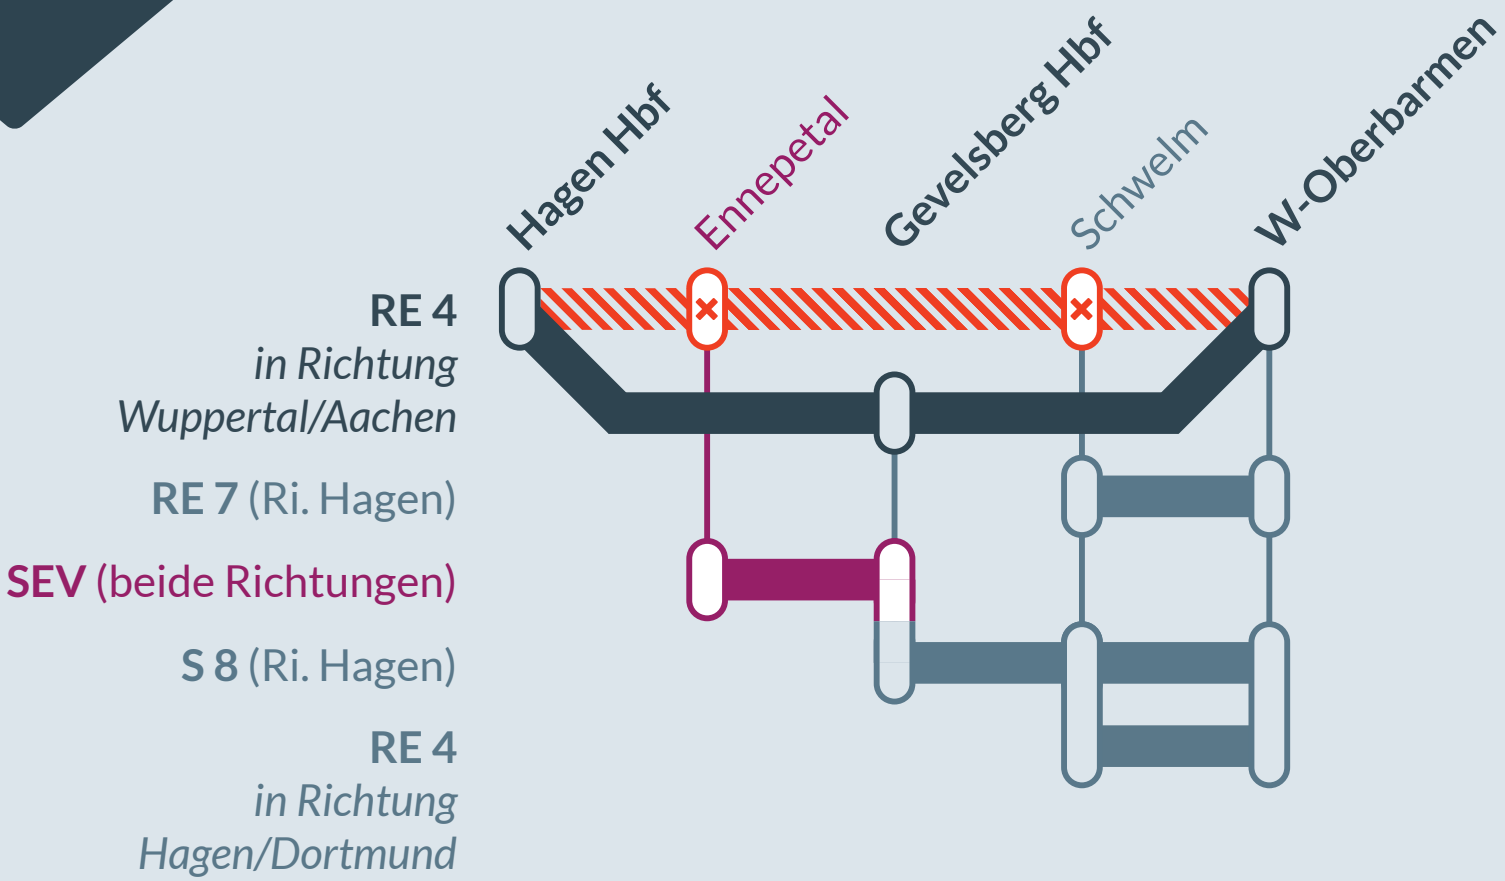

Baustellenbedingte Einschränkung:

RE 4

Dortmund Hbf → Aachen Hbf

von
Fr, 29.11.2024
21:30 Uhr

bis
Sa, 30.11.2024
04:00 Uhr

Gleisbauarbeiten zwischen:
Hagen Hbf und Wuppertal Hbf

Umleitung der Züge zwischen zwischen:
Hagen Hbf und Wuppertal-Oberbarmen

- Umleitung auf der Linie
- Ausfall auf der Linie
- Alternative Verbindungen
- Ersatzverkehr mit Bussen (SEV)

Finden Sie Ihren
Ersatzverkehr
und Ihre **Reise-**
alternativen: