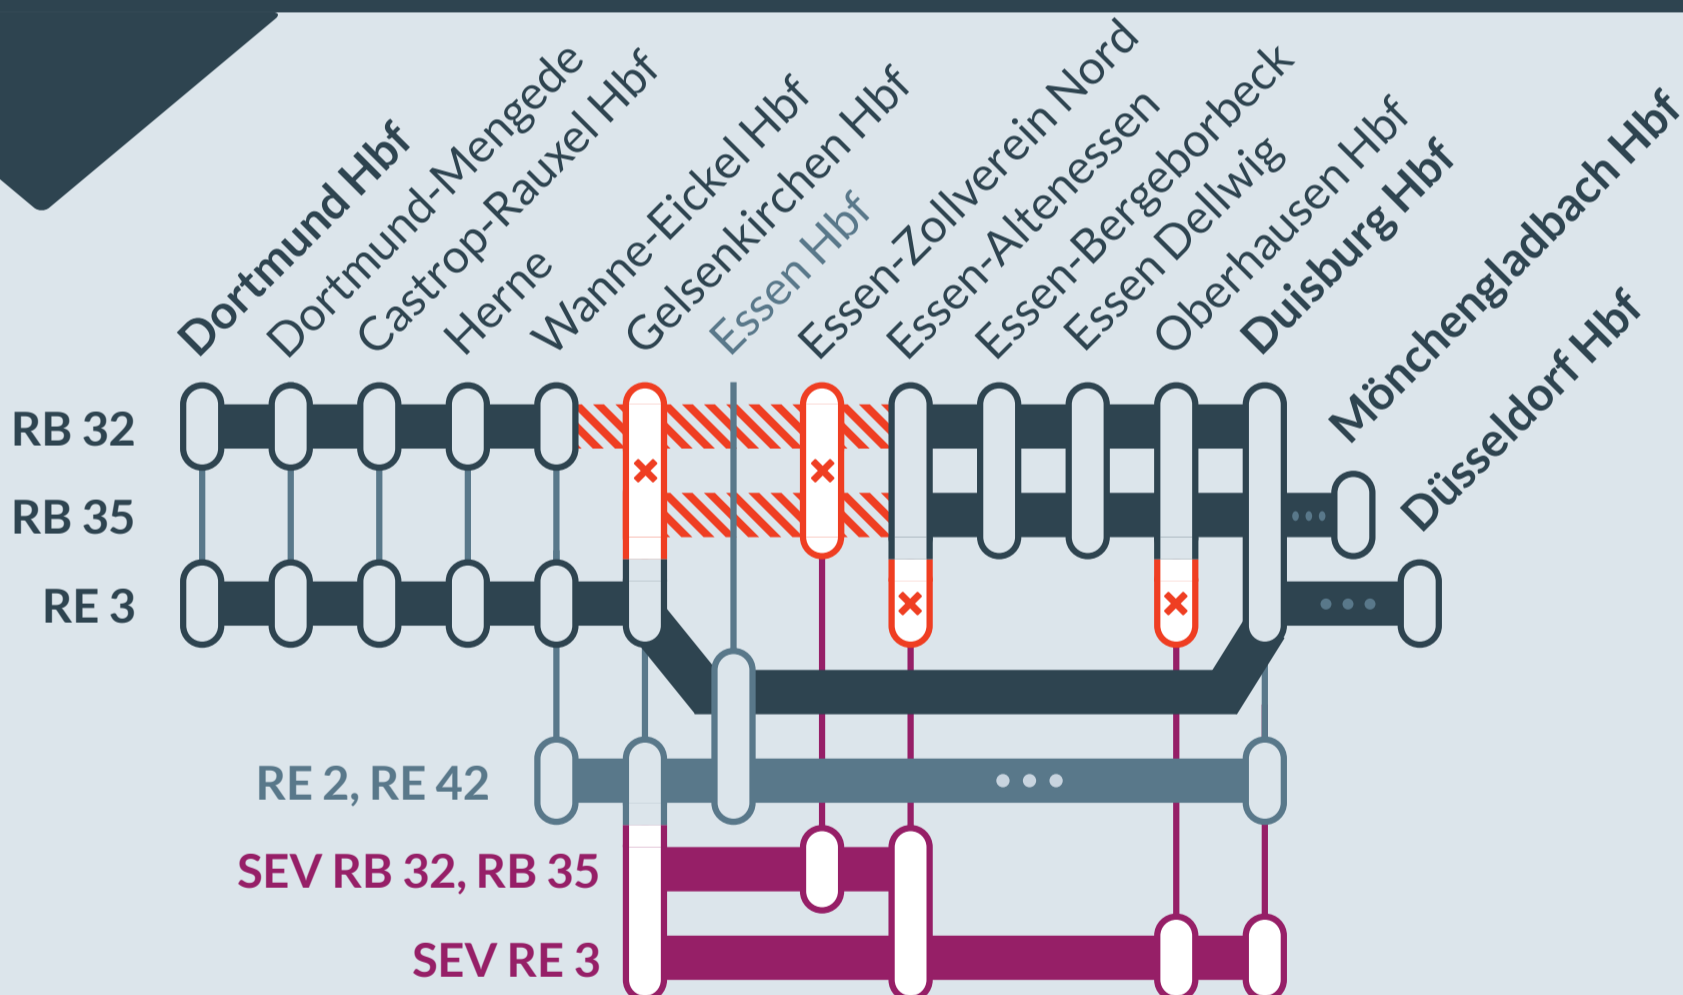

# Baustellenbedingte Einschränkung:

**RE 3** Hamm (Westf.) Hbf ↔ Düsseldorf Hbf

**RB 32** Dortmund Hbf ↔ Duisburg Hbf

**RB 35** Gelsenkirchen Hbf ↔ M'gladbach Hbf

von  
Fr, 20.12.2024  
21:00 Uhr

bis  
Fr, 03.01.2025  
21:00 Uhr

Zugausfälle (RB 32, RB 35) zwischen:  
Wanne-Eickel Hbf, Gelsenkirchen und Essen-Altenessen

Umleitung (RE 3) zwischen Gelsenkirchen Hbf und Duisburg Hbf,  
mit Ausfall der Halte Essen-Altenessen und Oberhausen Hbf und  
Ersatzhalt in Essen Hbf

- Ausfall auf der Linie
- Ersatzverkehr mit Bussen (SEV)
- betroffene Linie
- Alternative Verbindungen
- Umleitung auf der Linie

Finden Sie Ihren Ersatzverkehr und Ihre Reisealternativen:

Ersatz Replacement