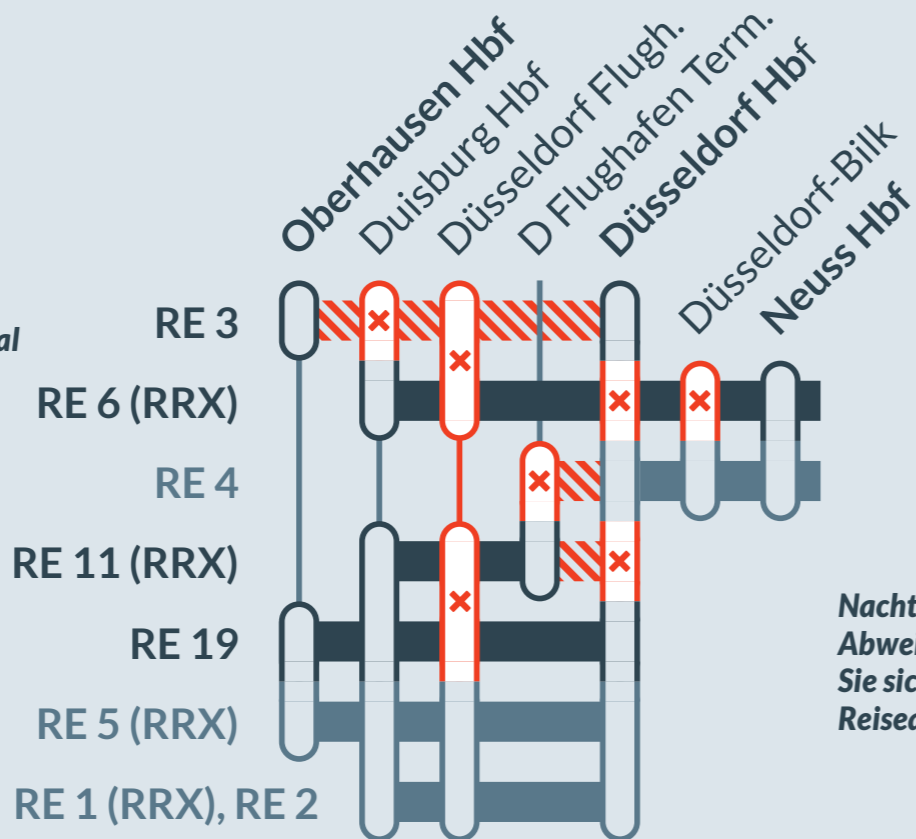

von
 Mo, 20.01.2025
 05:00 Uhr

bis
 Fr, 21.02.2025
 21:00 Uhr

Zugausfälle mit alternativen Verbindungen zwischen:
 Oberhausen Hbf und Düsseldorf Hbf (RE 3)
 D Flughafen Terminal und Düsseldorf Hbf (RE 4, RE 11 RRX)

Haltausfälle mit alternativen Verbindungen zwischen:
 Duisburg Hbf und Neuss Hbf (RE 6 RRX)
 Duisburg Hbf und Düsseldorf Hbf (RE 11 RRX, RE 19)

Zwischen Düsseldorf Flughafen und Düsseldorf Flughafen Terminal nutzen Sie bitte den Skytrain.

Nachts kommt es zu weiteren Abweichungen, bitte informieren Sie sich vorab in den elektronischen Reiseauskunftssystemen.

Baustellenbedingte Einschränkung:

S 1, S 6, S 11

Solingen Hbf ↔ Dortmund Hbf (S 1)
 Köln-Worringen ↔ Essen Hbf (S 6)
 Bergisch Gladbach ↔ D Flughafen Terminal (S 11)