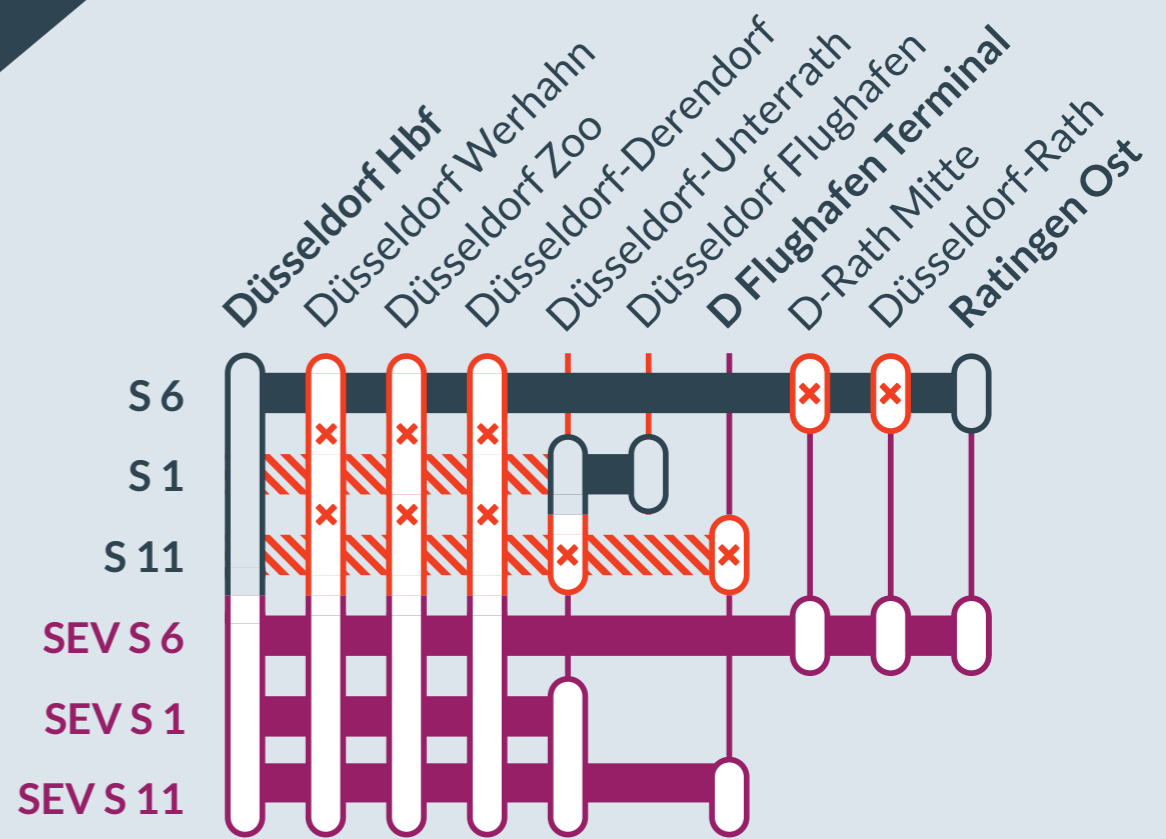

von
 Mo, 20.01.2025
 05:00 Uhr

bis
 Fr, 21.02.2025
 21:00 Uhr

Zugausfälle mit alternativen Verbindungen zwischen:
 Oberhausen Hbf und Düsseldorf Hbf (RE 3)
 D Flughafen Terminal und Düsseldorf Hbf (RE 4, RE 11 RRX)

Nachts kommt es zu weiteren Abweichungen, bitte informieren Sie sich vorab in den elektronischen Reiseauskunftssystemen.

Baustellenbedingte Einschränkung:

S 1, S 6, S 11

Solingen Hbf ↔ Dortmund Hbf (S 1)
 Köln-Worringen ↔ Essen Hbf (S 6)
 Bergisch Gladbach ↔ D Flughafen Terminal (S 11)

von
 Mo, 20.01.2025
 05:00 Uhr

bis
 Fr, 21.02.2025
 21:00 Uhr

Zugausfälle mit Ersatzverkehr (Busse) zwischen:
 Düsseldorf Hbf und Düsseldorf-Unterrath (S 1)
 Düsseldorf Hbf und Düsseldorf Flughafen Terminal (S 11)

Haltausfälle mit Ersatzverkehr (Busse) zwischen:
 Düsseldorf Hbf und Ratingen Ost (S 6)

- Ausfall auf der Linie
- Ersatzverkehr mit Bussen (SEV)
- betroffene Linie
- Alternative Verbindungen

Finden Sie Ihren Ersatzverkehr und Ihre Reisealternativen: