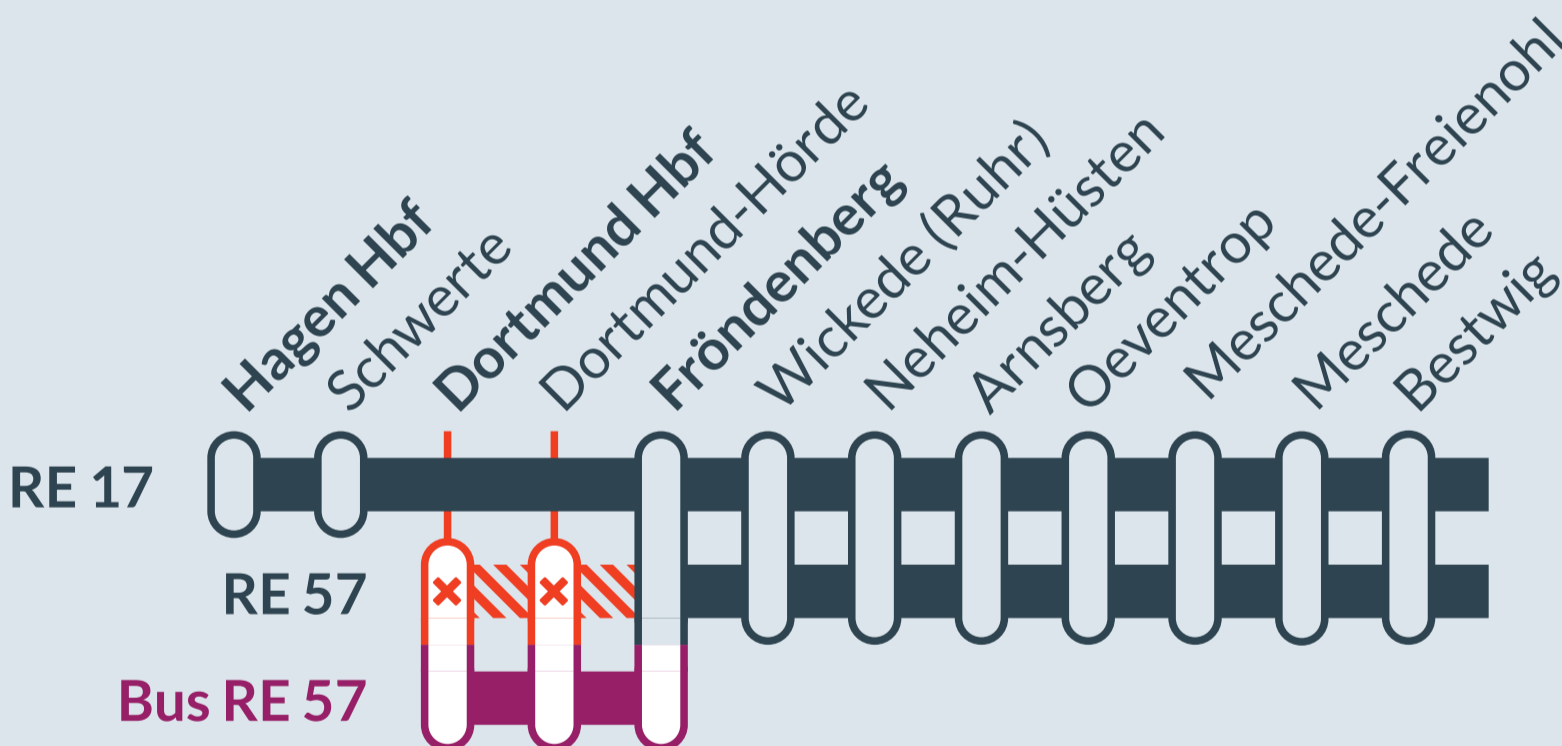

## RE 57

Dortmund Hbf ↔ Warburg / Winterberg

## Änderung der Verlängerung

bis  
Mo, 13.01.2025  
5:00 Uhr

Zugausfälle mit Ersatzverkehr zwischen:  
**Dortmund Hbf und Fröndenberg**

- Vorabinformation: Im Februar folgen weitere Bauarbeiten mit Ersatzverkehren auf dieser Linie, hierzu werden wir Sie separat informieren

- Ausfall auf der Linie
- Ersatzverkehr mit Bussen (SEV)
- betroffene Linie

Ersatz Replacement

Finden Sie Ihren Ersatzverkehr und Ihre Reisealternativen:

☎ 0202 515 62 515  
(Ortstarif)

📱 [www.zuginfo.nrw](http://www.zuginfo.nrw)