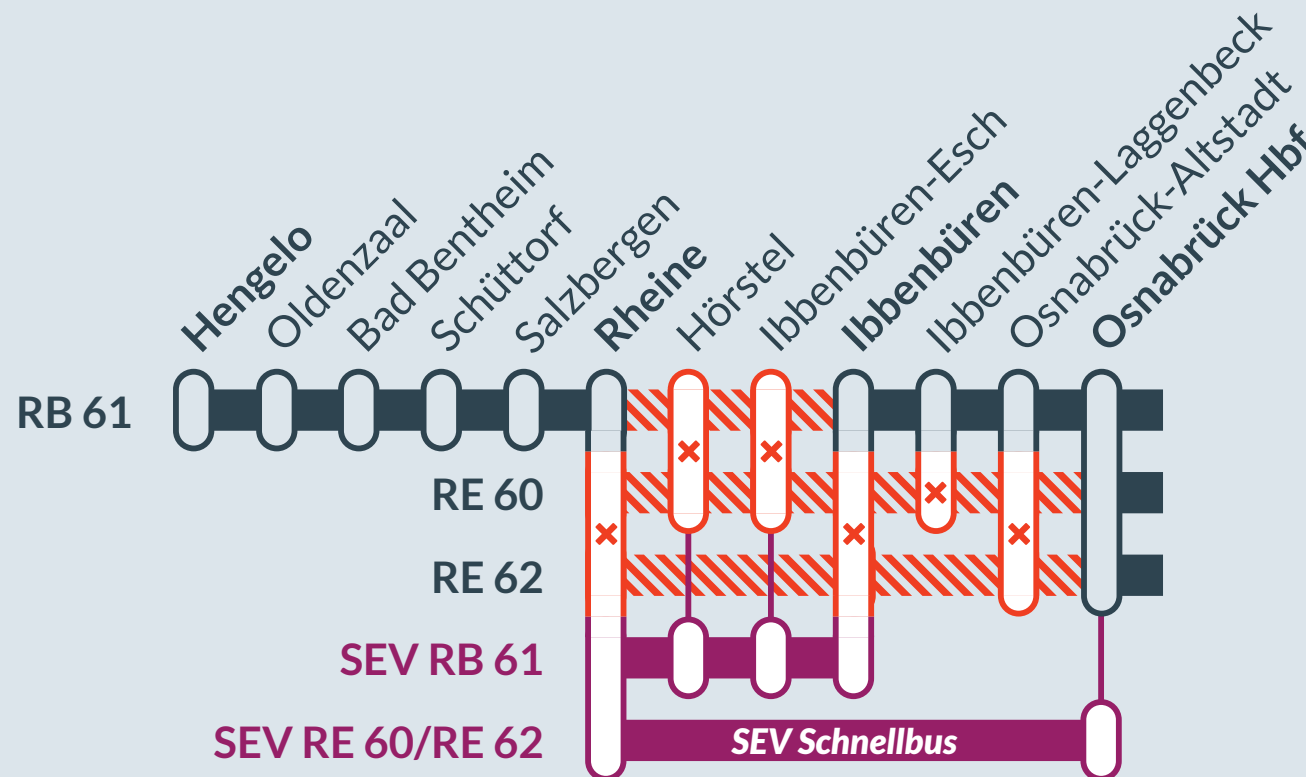

Baustellenbedingte Einschränkung:

RB 61

Hengelo ↔ Bielefeld Hbf

von
Mo, 03.02.2025
0:00 Uhr

bis
Do, 06.02.2025
8:00 Uhr

Zugausfälle aufgrund von Brückenarbeiten mit Ersatzverkehr (Busse) zwischen: **Rheine** und **Ibbenbüren**

Baustellenbedingte Einschränkung:

RE 60

Rheine ↔ Braunschweig Hbf

RE 62

Rheine ↔ Löhne (Westf)

RB 61

Hengelo ↔ Bielefeld Hbf

von
Mo, 10.02.2025
0:00 Uhr

bis
So, 16.02.2025
23:59 Uhr

Zugausfälle aufgrund von Brückenarbeiten mit Ersatzverkehr (Busse) zwischen: **Rheine** und **Ibbenbüren (RB 61)** und zwischen **Rheine** und **Osnabrück Hbf (RE 60/62)**

☎ 0202 515 62 515
(Ortstarif)
📱 www.zuginfo.nrw