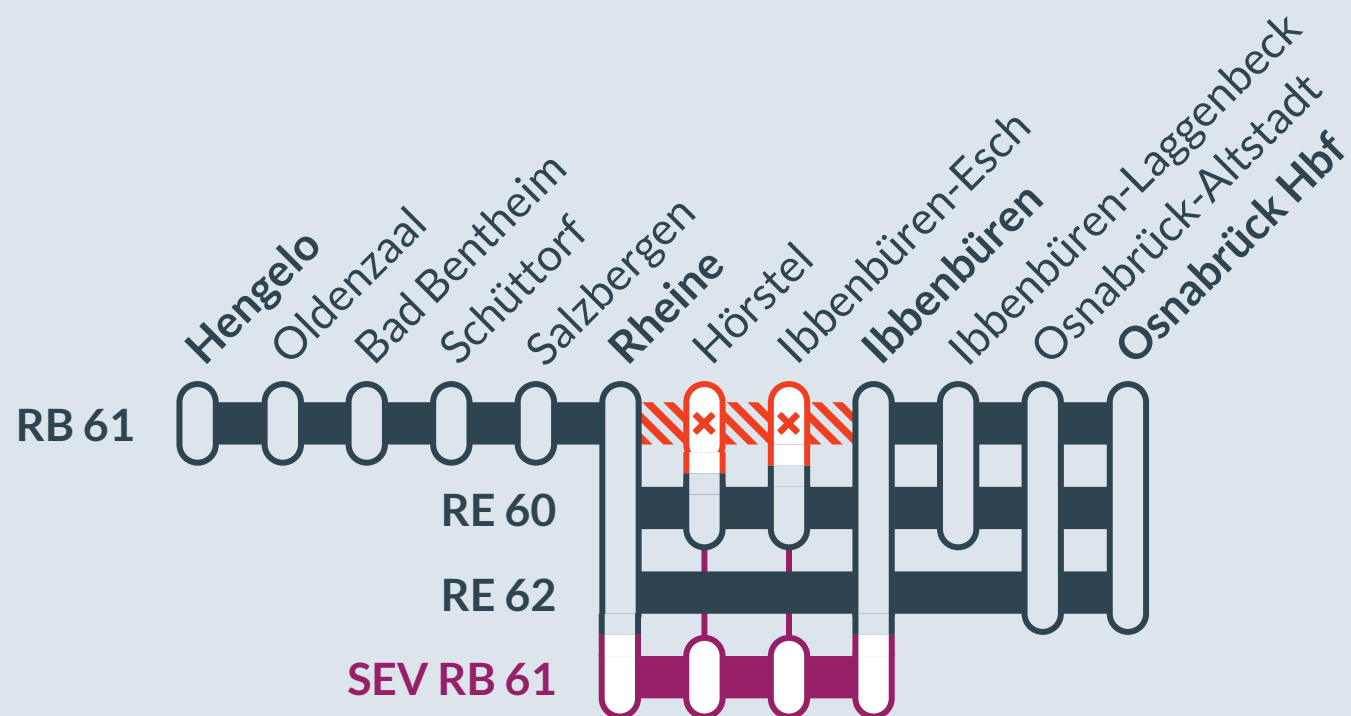

Baustellenbedingte Einschränkung:

RB 61

Hengelo ↔ Bielefeld Hbf

von
Mo, 03.02.2025
0:00 Uhr

bis
Do, 06.02.2025
8:00 Uhr

Zugausfälle aufgrund von Brückenarbeiten mit Ersatzverkehr (Busse) zwischen: **Rheine** und **Ibbenbüren**

Baustellenbedingte Einschränkung:

RE 60

Rheine ↔ Braunschweig Hbf

RE 62

Rheine ↔ Löhne (Westf)

RB 61

Hengelo ↔ Bielefeld Hbf

von
Mo, 10.02.2025
0:00 Uhr

bis
So, 16.02.2025
23:59 Uhr

Zugausfälle aufgrund von Brückenarbeiten mit Ersatzverkehr (Busse) zwischen: **Rheine** und **Ibbenbüren (RB 61)** und zwischen **Rheine** und **Osnabrück Hbf (RE 60/62)**

☎ 0202 515 62 515
(Ortstarif)
📱 www.zuginfo.nrw