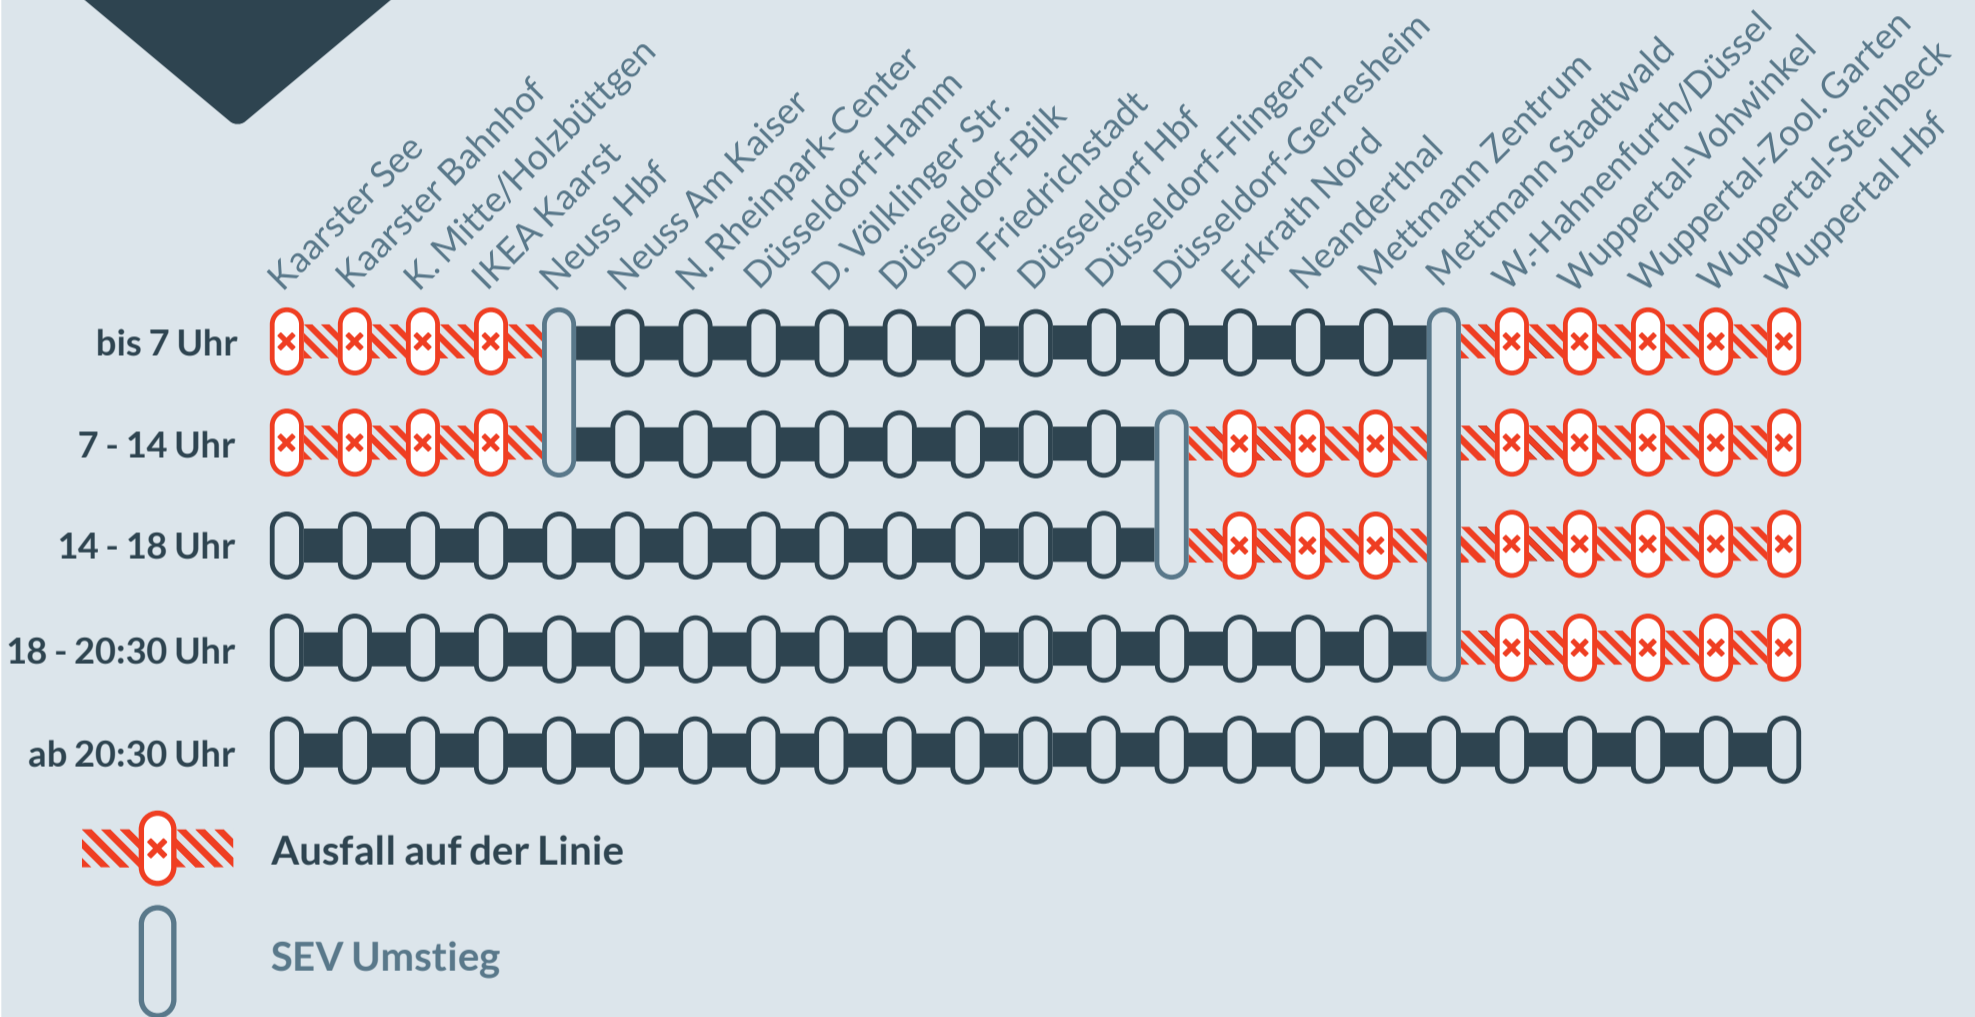

Baustellenbedingte Einschränkung:

S 28

Wuppertal Hbf ↔ Kaarster See

Gültigkeit:

27.01. - 21.02.2025, jeweils montags bis freitags

Betroffener Bereich:

Kaarster See bis Wuppertal Hbf

Auf den ausfallenden Abschnitten Kaarster See - Neuss Hbf, Düsseldorf-Gerresheim - Mettmann Stadtwald sowie Mettmann Stadtwald - Wuppertal Hbf wird Schienenersatzverkehr mit Bussen eingesetzt.

Zusätzlich zu den oben dargestellten Einschränkungen kann es im Abendbereich zu Ausfällen im Rahmen kleinerer nächtlicher Baumaßnahmen in ganz NRW kommen, über die gesondert informiert wird.

Ersatz
Replacement

Finden Sie Ihren
Ersatzverkehr
und Ihre **Reise-**
alternativen:

☎ 08006 50 40 30

📱 www.zuginfo.nrw

zuginfo.nrw ist ein Serviceangebot für Kunden im Regionalverkehr in Nordrhein-Westfalen.